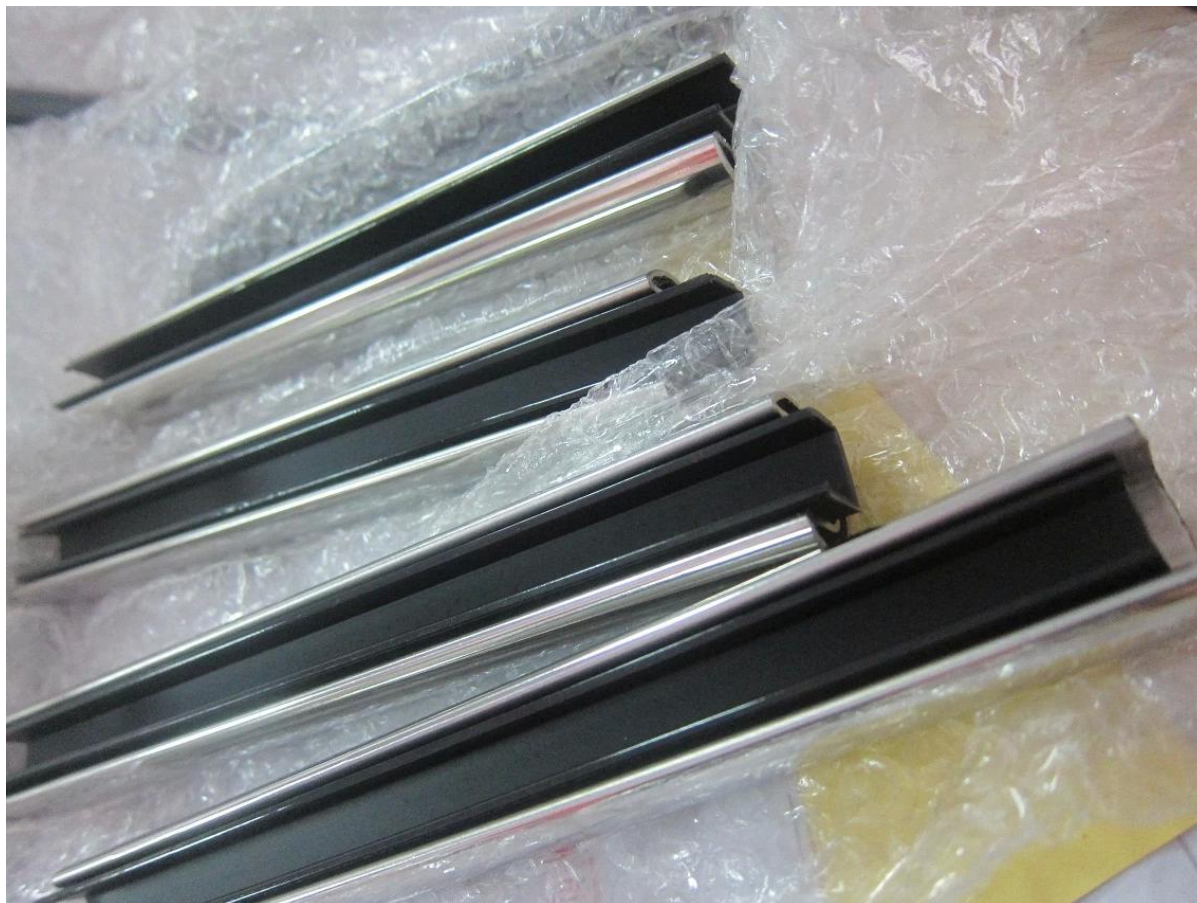

Балкон Лестница бассейн fenceing стекла с топ канал из нержавеющей стали

1. Безрамные стеклянные балюстрады из нержавеющей стали канала верхней железнодорожных,

KEBIL 科比奥®

20*25mm slot handrail

5.8 m per length

180 degree joiner

90 degree joiner

Vertical adjustable joiner

Horizontal I adjustable joiner

Wall to handrail joiner

End cap

2. Безрамные стеклянные балюстрады из нержавеющей стали канала верхней железнодорожных

технические характеристики.

Материал	Нержавеющая сталь 316L
Отделка	Матовый и полированный зеркало
Измерение	1. Round форма: Диаметр 25,4 мм, паз 14 * 14 мм, 5,8 метра в длину, или согласно вашему требованию. 2. квадратную форму: 25 * 20 мм, паз 14 * 14 мм, 5,8 метра в длину, или согласно вашему требованию.
Для толщины стекла	10-13,52 мм
РАИЛ фитингас	180 градусов соединитель, 90 градусов соединитель, стены, чтобы фиксатор разъема, колпачок
позиционированиемп	палубе перила, перила крыльца, перила, бескаркасные кран стеклянные перила, перила ограждения плавательный бассейн и т.д.