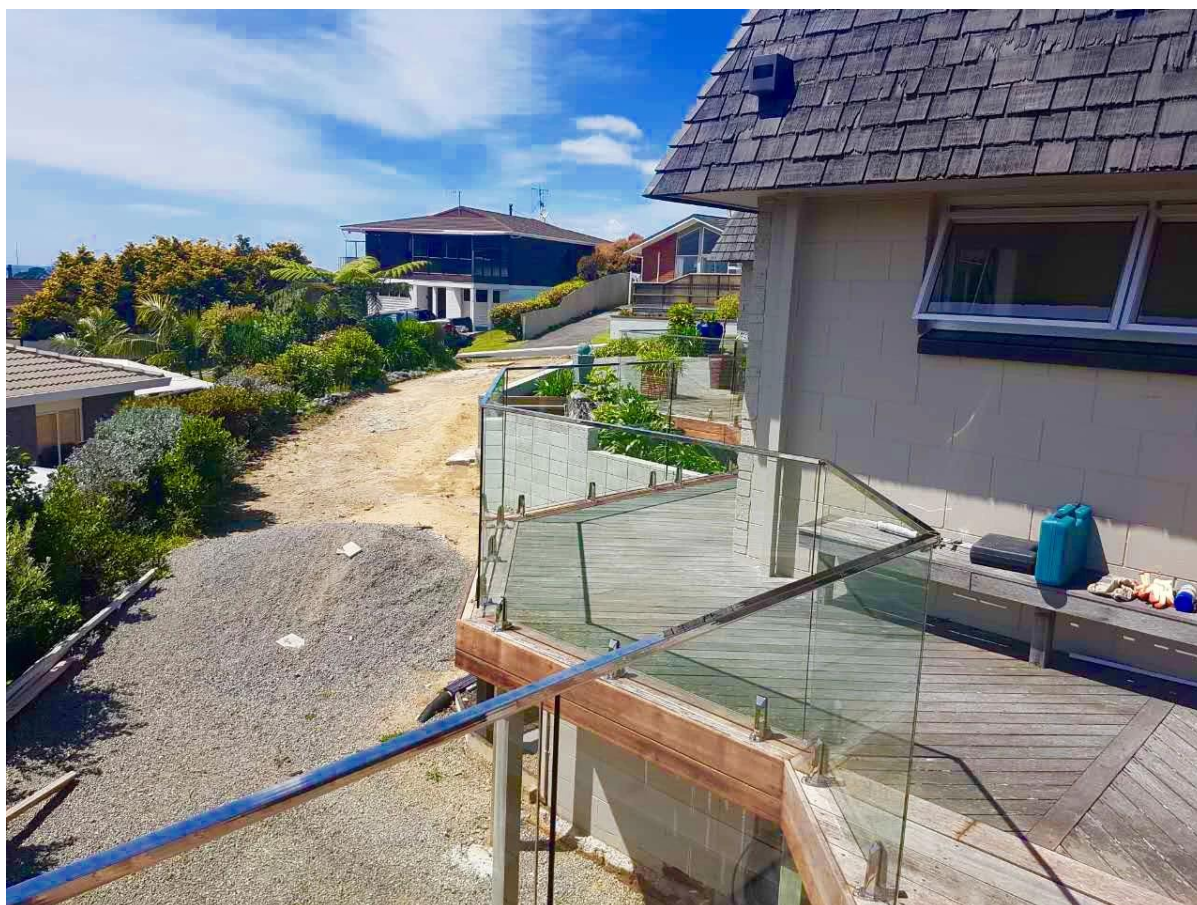

2). кран стекла [JavaScript:void (0); /* 1487319813881 */](https://www.js-crm.com/) + Топ железнодорожных Открытый

палубе перила стекла: