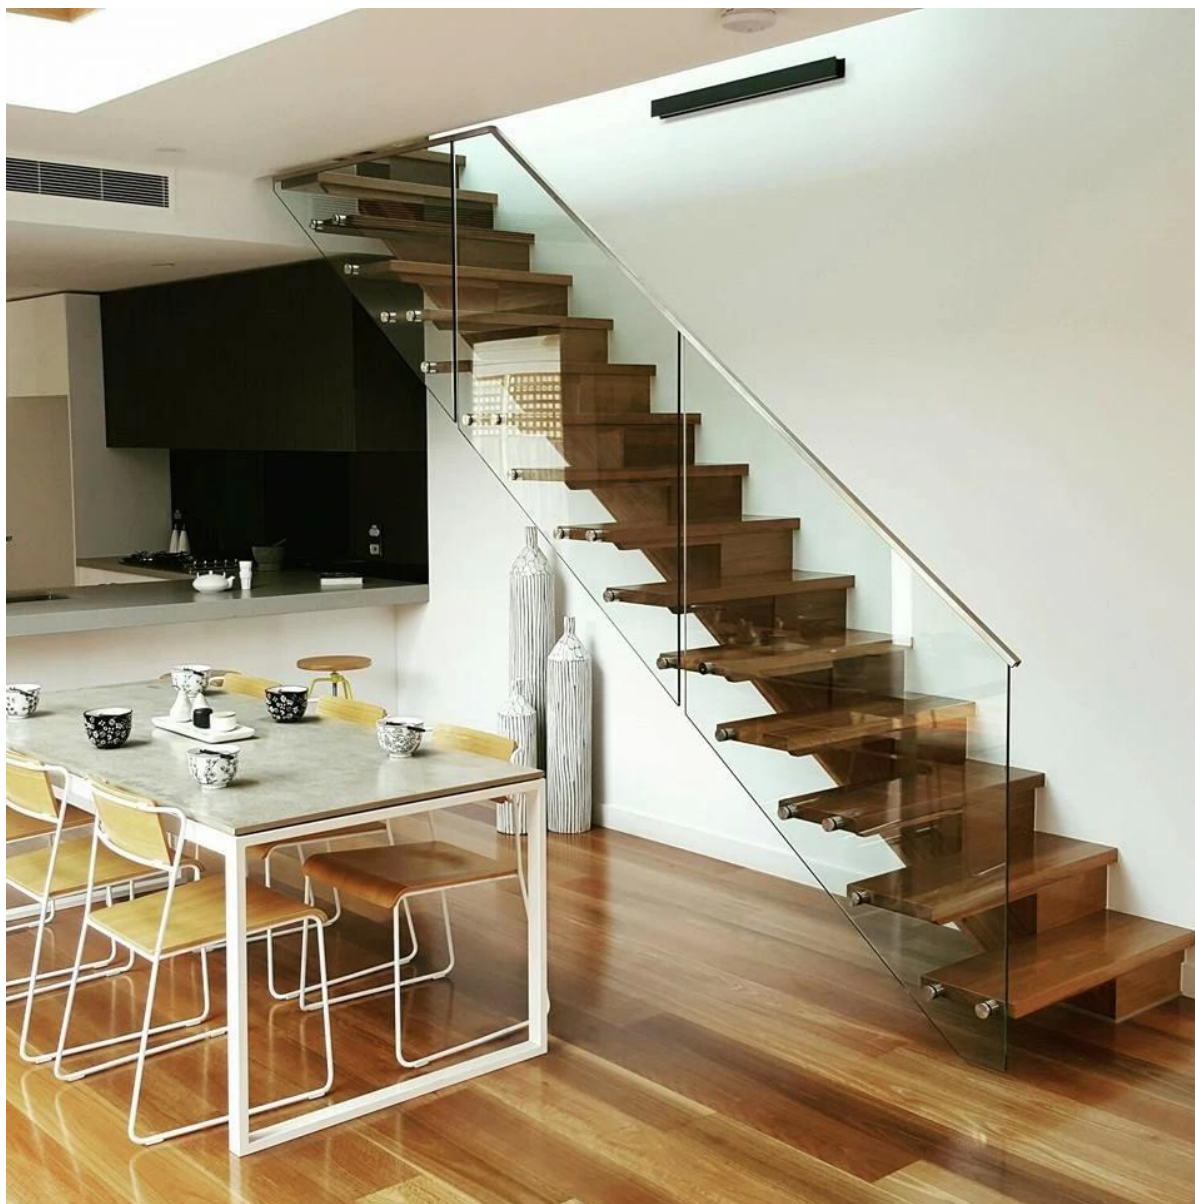

3). противостояние стекла + Топ железнодорожных Крытый стеклянные перила лестницы:

4. из нержавеющей стали 316L мини-верхний поручень пакет:
1шт/внутренняя тонкопленочная защита,
4 - 6 шт/пакет или 1шт/картонная трубка наружной упаковки.