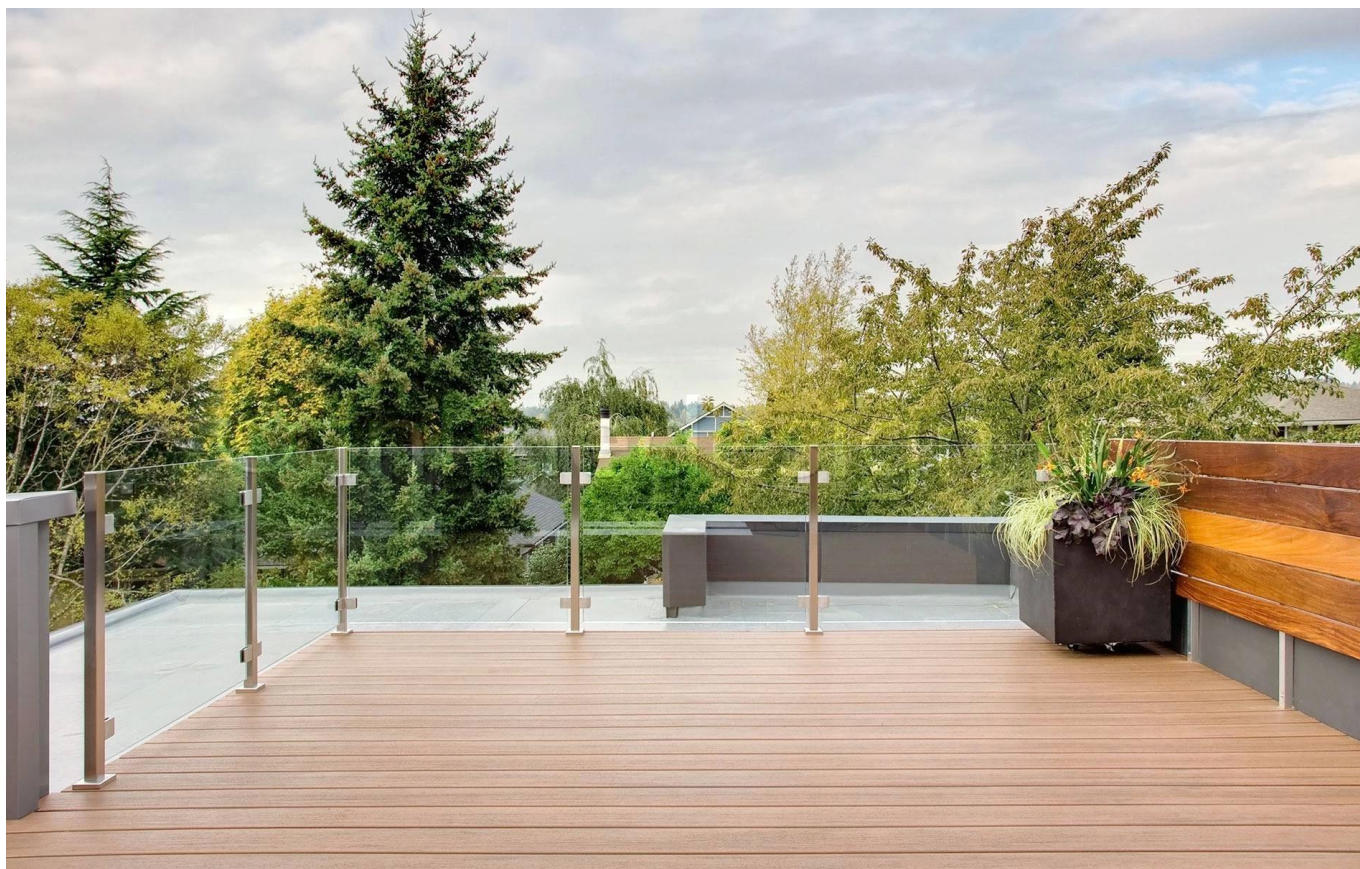

балюстрады пост для современного дизайна балкона  
стеклянными перилами

- 1, Материал: нержавеющая сталь 304/316
- 2, Отделка: сатин или зеркальная полировка
3. Круглый пост перил: размер пост: диаметр 50,8  
Размер поручень: диаметр 50,8
4. квадрат пост Перила: пост размер: 50 \* 50 \* 1,5мм  
размер поручня: 50 \* 25 \* 1,5мм
5. 1100мм высокий, или в соответствии с вашим requiremлор