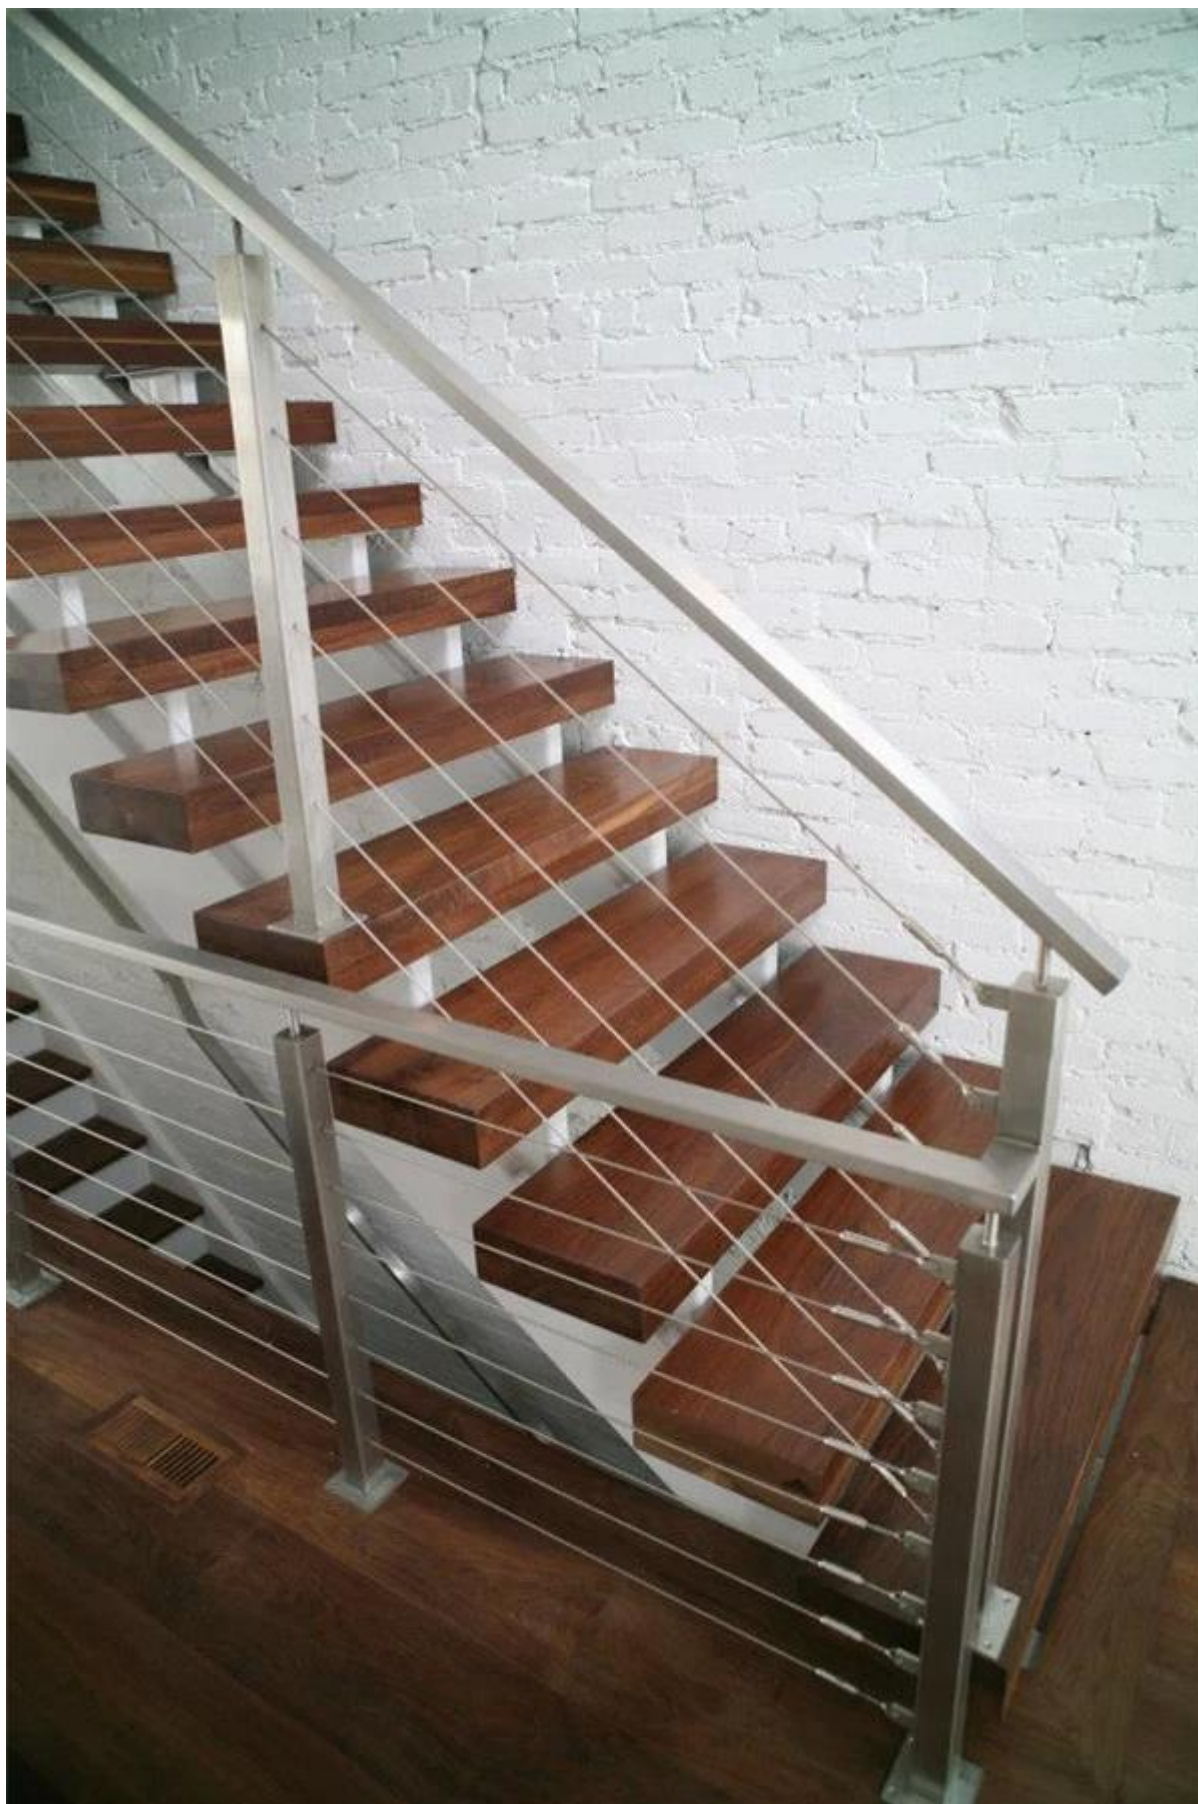

Кабель балюстрады разместить раилин для балкона

Модель №.: LCH-123

Материал: нержавеющая сталь 304/316

Отделка: сатин или зеркальная полировка

почта размер: диаметр 43мм или 50,8

Стандартная высота: 1000мм, ог согласно
вашему требованию

Кабель фитинга: T803

Модель No .: LCH-124

Материал: нержавеющая сталь 304/316

Отделка: сатин или зеркало polished

размер пост: 50 * 10мм

Стандай высота: 1000мм, или согласно вашему требованию

Кабель фитинга: T803