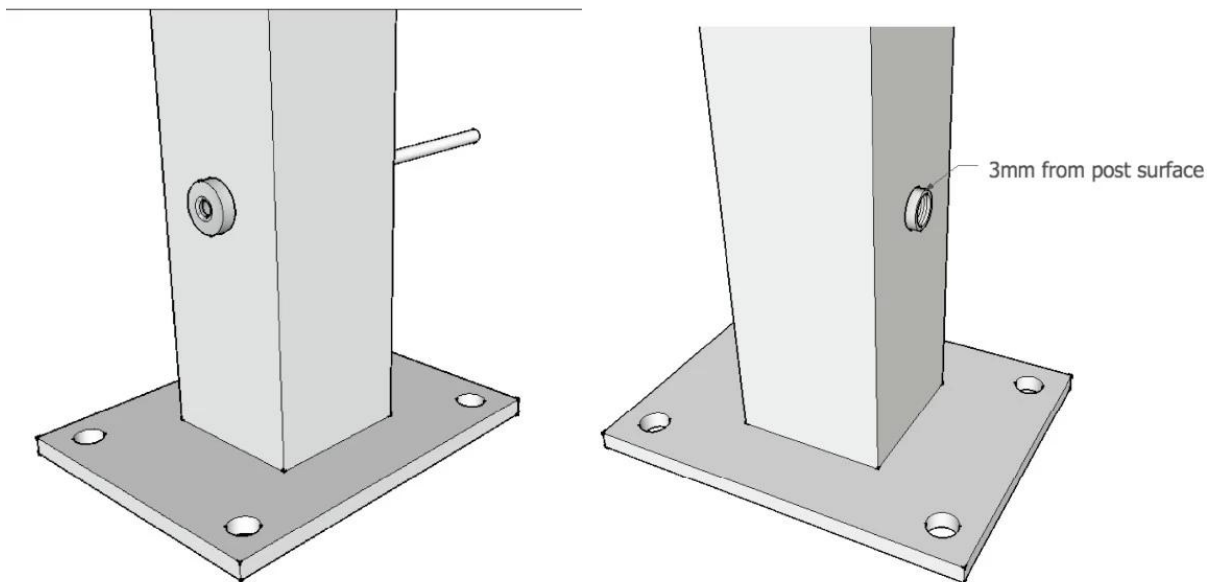

T807A монтажный кабель натяжителя FYI,