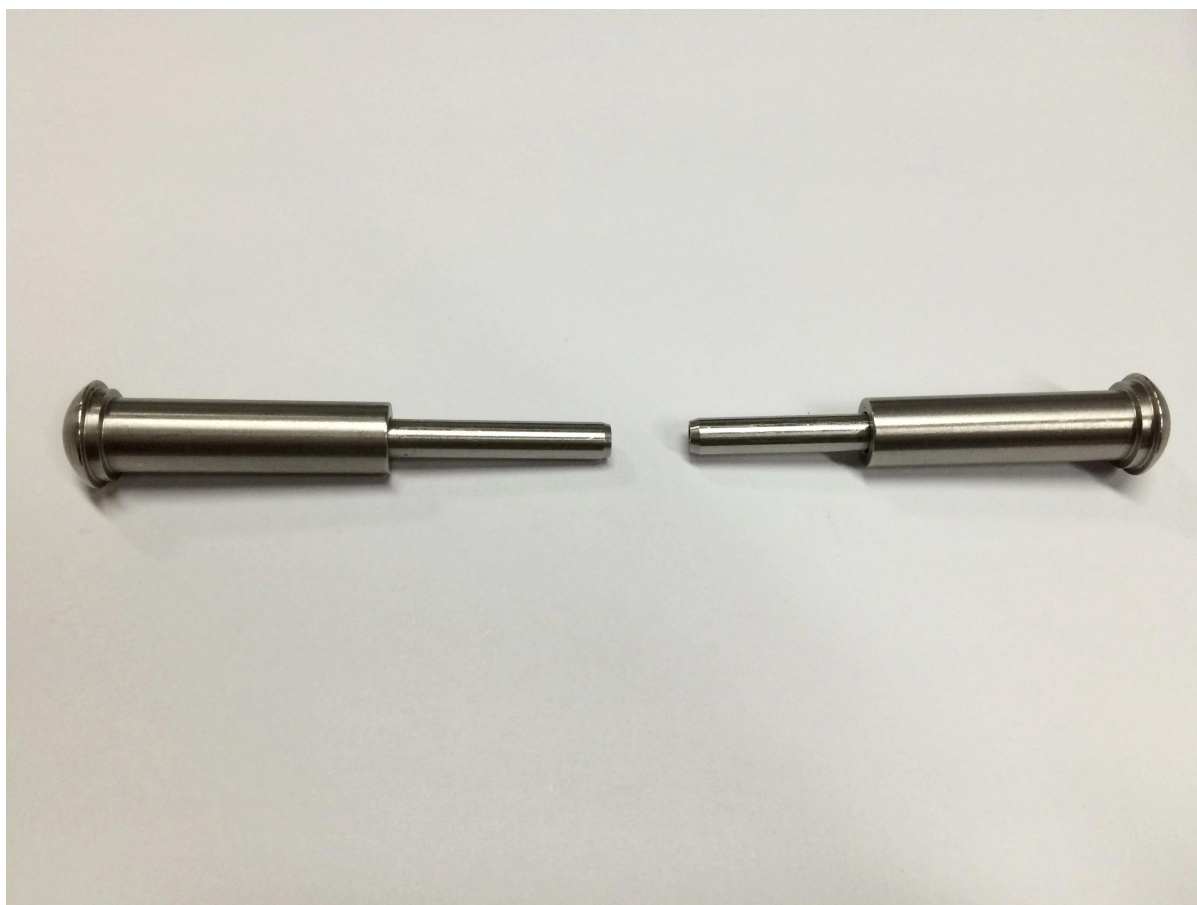

Монтаж

1. стальная система из нержавеющей кабель перилами прост в установке, просто винт, без сварки.

2. Дбудет обеспечена etailed монтажных чертежей и инструкций

1. из нержавеющей стали Описание натяжного троса:

Материал: нержавеющая сталь 304 или 316

Для диаметра кабеля: 3/4/5/6 мм

Позиция: балкон, палуба, лестница и т.д.

Модель No .: T801, T803, T804, T807A, T809

2. Differenct модель Список из нержавеющей стали трос натяжитель,

1). T801 кабель натяжителя

2). T803 кабель натяжителя

3). T804 кабель натяжителя

4.) T807A кабель натяжителя

T807A монтажный кабель натяжителя FYI,

5). T809 кабель натяжителя

3. перил проект Кабель для вашей справки,