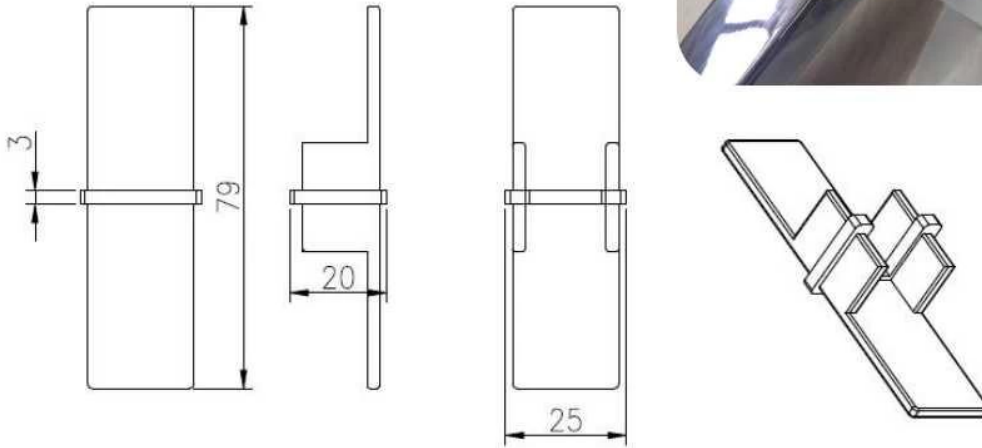

90 degree Corner connector

180 degree middle connector

End Cap

Wall Bracket

90 degree connector drawings

MSQC90

Slot tube handrail + end cap + wall bracket connector drawings

25\*20 tube

MSQCAP

MSQCW

180 degree connector drawings

MSQC180

3. Стекланные балюстрады фитинги из нержавеющей стали верхняя направляющая проект: