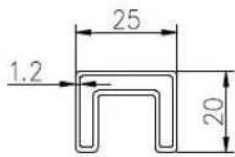

90 degree Corner connector

180 degree middle connector

End Cap

Wall Bracket

90 degree connector drawings

MSQC90

Slot tube handrail + end cap + wall bracket connector drawings

25\*20 tube

MSQCAP

MSQCW

180 degree connector drawings

MSQC180

3. Стекланные балюстрады фитинги из нержавеющей стали верхняя направляющая проект: