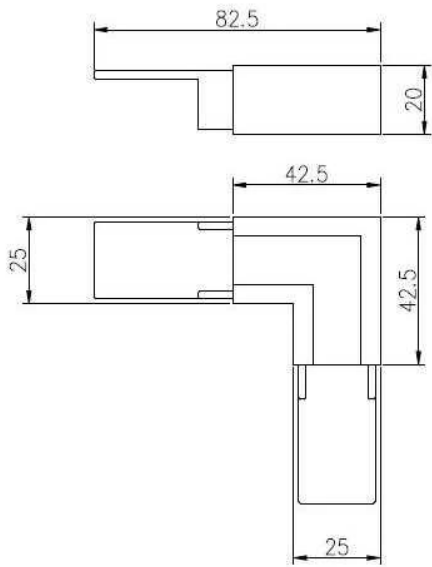

## 1.glass балюстрады фитинги из нержавеющей стали Описание верхнего рельса,

Материал: нержавеющая сталь 304/316 / 316L

Конец: Матовый или Зеркальная полировка

Для толщины стекла : 8-13.52mm толщина

Размеры: Квадратная форма, 25 \* 20мм, паз 14 \* 14мм,

5,8 метра в длину, или согласно вашему требованию разрезают на отрезки

90 degree Corner connector

180 degree middle connector

End Cap

Wall Bracket

90 degree connector drawings

MSQC90

Slot tube handrail + end cap + wall bracket connector drawings

25\*20 tube