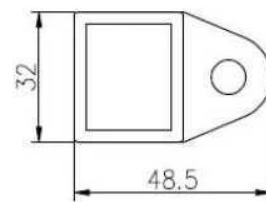

5,8 метра в длину, или согласно вашему требованию разрезают на отрезки

90 degree Corner connector

180 degree middle connector

End Cap

Wall Bracket

90 degree connector drawings

MSQC90

Slot tube handrail + end cap + wall bracket connector drawings

25\*20 tube