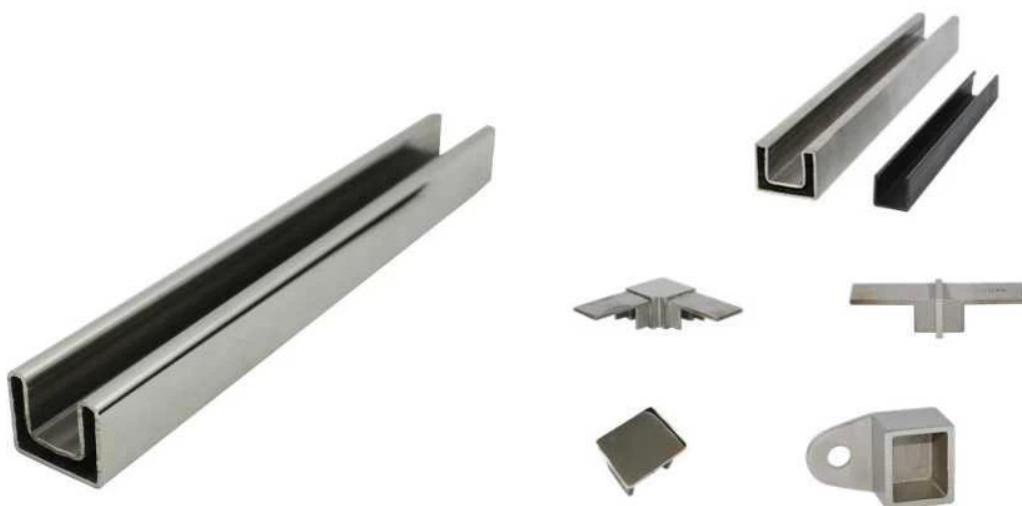

## 1.glass балюстрады фитинги из нержавеющей стали Описание верхнего рельса,

Материал: нержавеющая сталь 304/316 / 316L

Конец: Матовый или Зеркальная полировка

Для толщины стекла : 8-13.52mm толщина

Размеры: Квадратная форма, 25 \* 20мм, паз 14 \* 14мм,

5,8 метра в длину, или согласно вашему требованию разрезают на отрезки

## 2. Стекланные балюстрады фитинги из нержавеющей стали верхней направляющей и фитинги деталей:

NEW ORDER OF SLOT HANDRAIL IN AUSTRALIA

Slot handrail and fittings

Square slot handrail series

Стекланные балюстрады фитинги из нержавеющей стали топ железнодорожные разъемы фото,

90 degree Corner connector

180 degree middle connector

End Cap

Wall Bracket

90 degree connector drawings

MSQC90

Slot tube handrail + end cap + wall bracket connector drawings

25\*20 tube