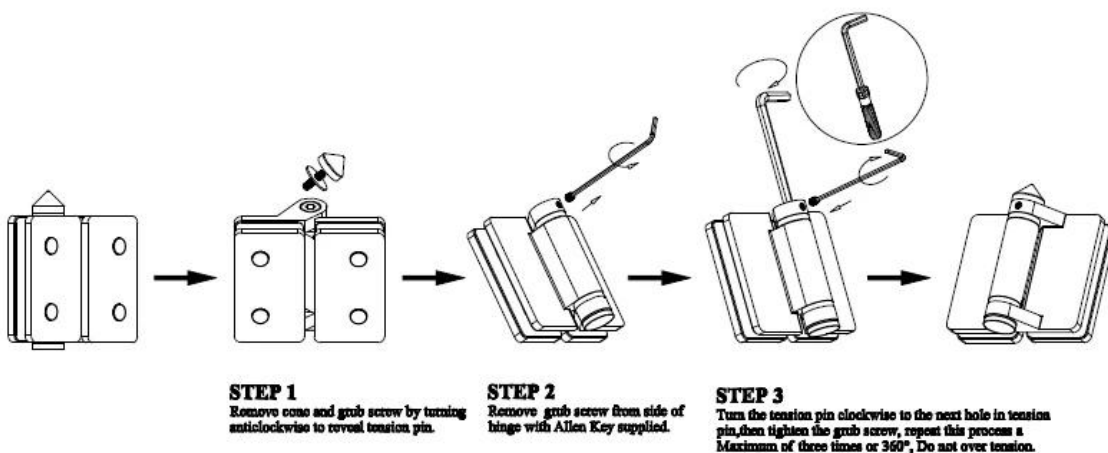

Instructions for adjusting tension on Glass to Glass hinge

Благодарим Вас за посещение, любое заинтересованное или потребности, пожалуйста, свяжитесь со мной свободно: