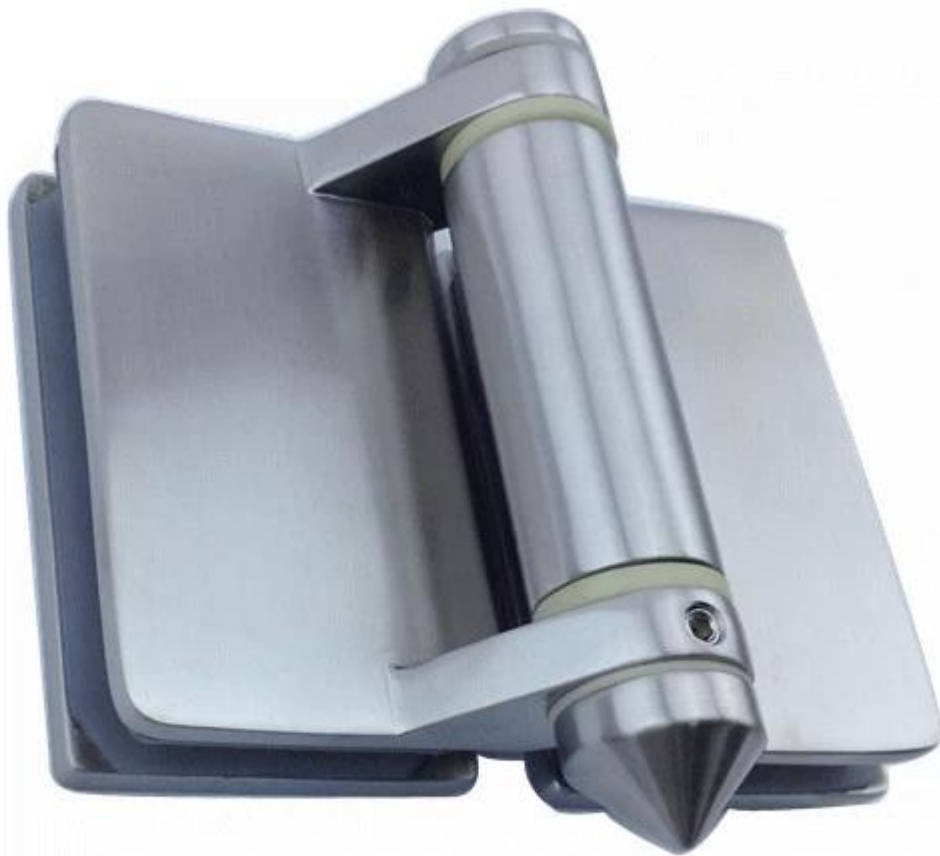

Китай поставщик стеклянные ворота 316 петли из нержавеющей стали

Описание:

- 1.Solid материал нержавеющая сталь
- 2.Available в сатин и зеркальной полировки
- 3.Wall / квадратный столб для стекла модели G-W2
- 4,180 степени стекла к стеклу модели G-G2
- 5.Round разместить на стекло модели G-R2
- 6.Maximum вес дверного полотна: 50кг
- 7.Suitable для 8-10мм толщины стекла

[Модель № G-G2, стекло к стеклу шарнира.](#)

**G-G2**

[Модель № G-W2, стекло квадратный столб / стена петли.](#)

**G-W 2**

[Модель № G-R2, стекло квадратный столб / стена петли.](#)

**G-R2**

[Китай поставщик стеклянные ворота 316 петли из нержавеющей стали установлены.](#)