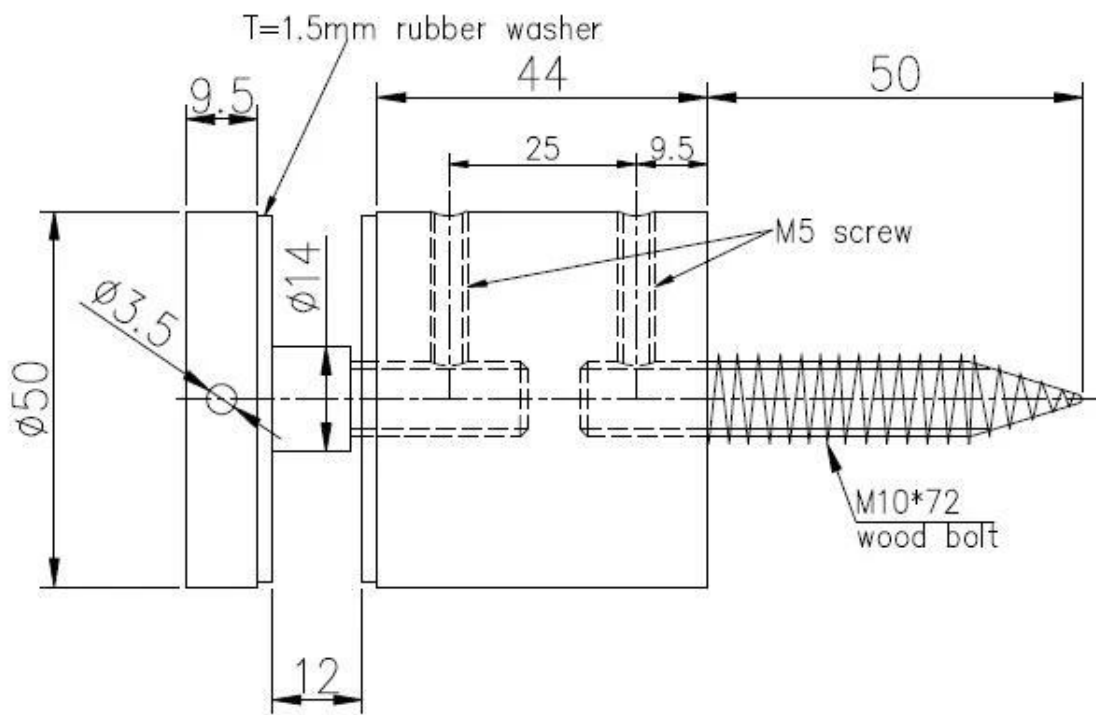

пользовательский дизайн для дизайна лоуренса для бескаркасного  
стеклянного лестничного балкона

Стандартные характеристики:

- Материал: Нержавеющая сталь 316
- Отделка: матовая
- Диаметр 2 " (50 мм) x 1-3 / 4 " (44 мм) длиной основы, 3/8 "(9,5 мм)  
колпачок
- 2шт резиновая прокладка, 1 шт. Нейлоновое кольцо
- Для использования с стеклом толщиной 1/2 " или 3/4 "(12 или 19 мм)