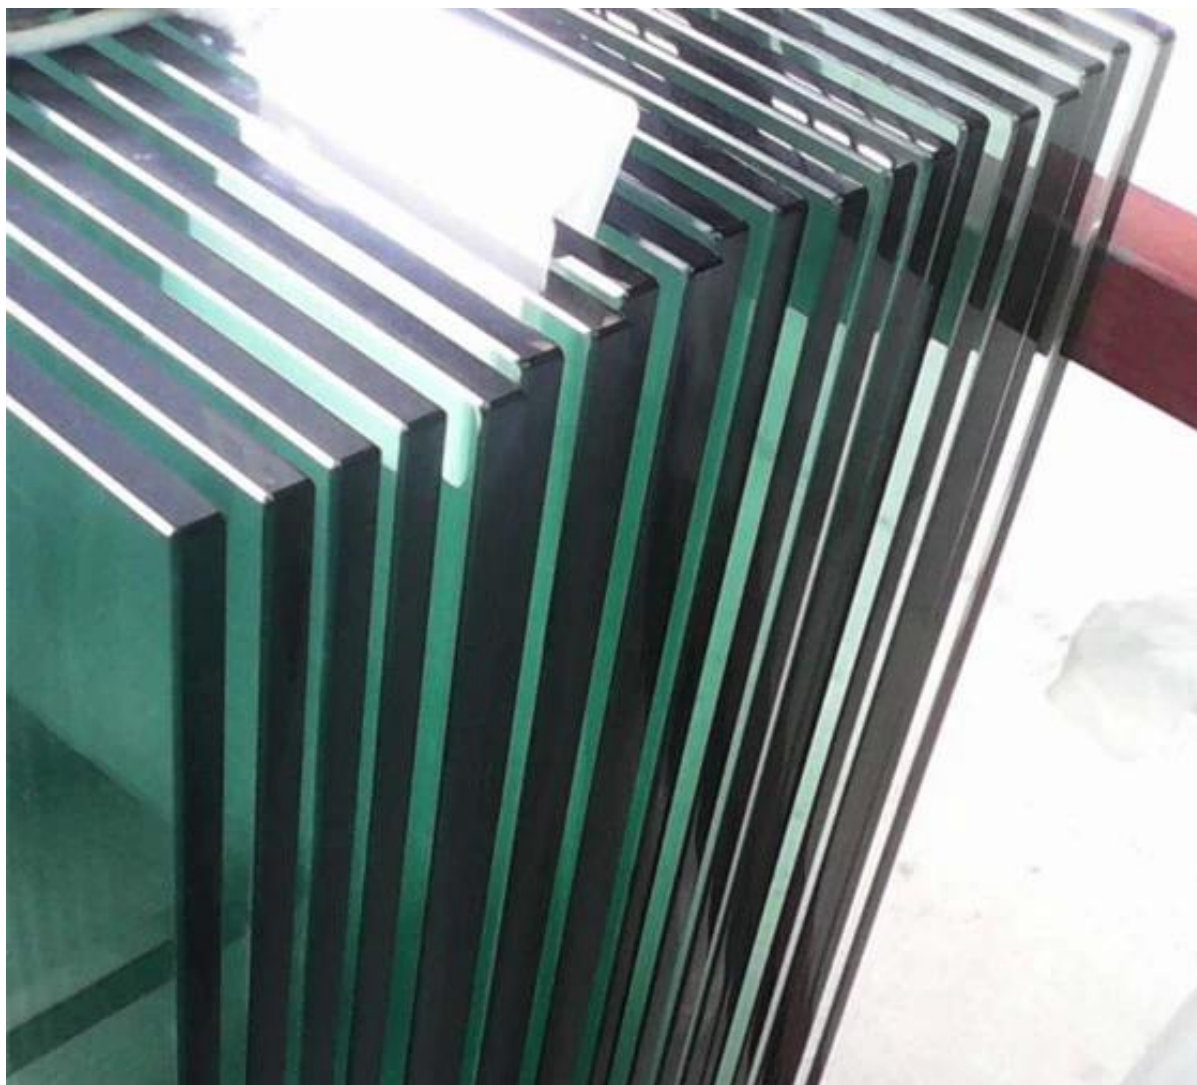

Вырезать по размеру 12мм прозрачное закаленное стекло для стеклянных балконных перил, обычные стеклянные перила толщиной 8мм-12мм.

Спекуляции. для прозрачного закаленного стекла -

- Толщина стекла 8-12мм
- Размер стеклянной панели составляет от 100 мм до 2400 мм
- Упаковка - каждая стеклянная панель отделена вставками и упакована в фанерные ящики
- Сертификаты - SGS, CG, SGCC

Фотографии из прозрачного закаленного стекла -

Прозрачное закаленное стекло, нанесенное на стеклянные перила -