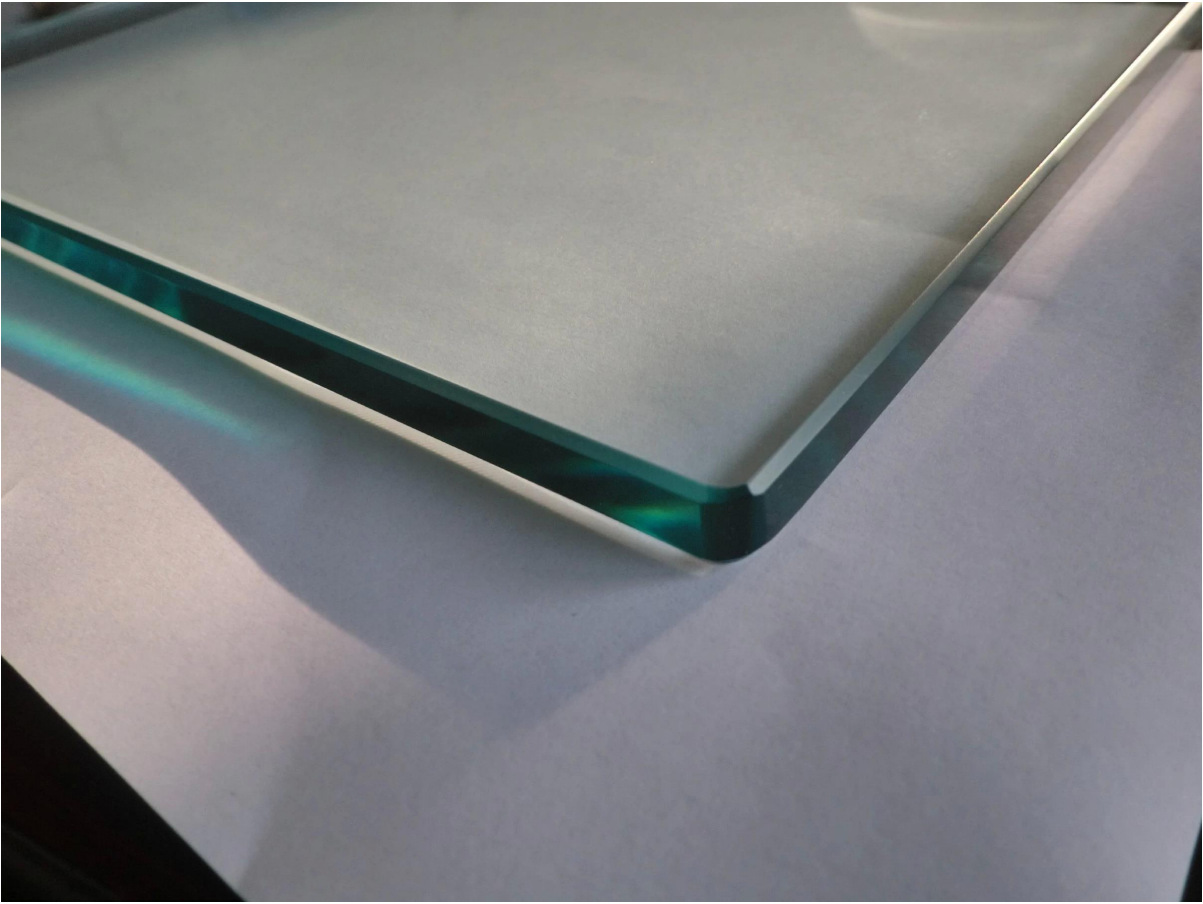

Вырезать по размеру 12мм прозрачное закаленное стекло для стеклянных балконных перил, обычные стеклянные перила толщиной 8мм-12мм.

Спекуляции. для прозрачного закаленного стекла -

- Толщина стекла 8-12мм
- Размер стеклянной панели составляет от 100 мм до 2400 мм
- Упаковка - каждая стеклянная панель отделена вставками и упакована в фанерные ящики
- Сертификаты - SGS, CG, SGCC

Фотографии из прозрачного закаленного стекла -

Прозрачное закаленное стекло, нанесенное на стеклянные перила -