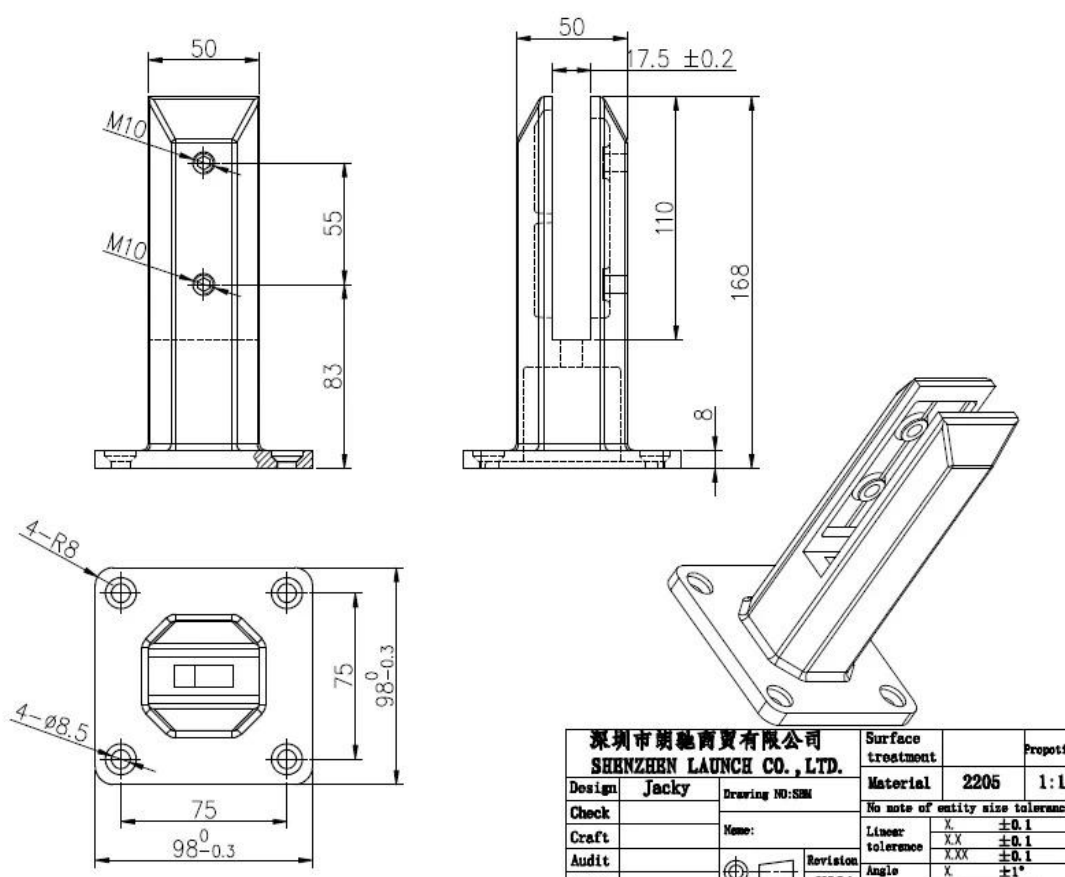

У нас есть запасной дуплексный 2205 стеклянный патрубок для стеклянной балюстрады / ограждения для бассейна, возможна быстрая доставка.

Особенности дуплексной стеклянной втулки 2205

- Модель # SBM
- Стеклопакет с квадратной базой
- Бестселлер
- с базовым покрытием
- Высота 168 мм, квадрат 50 * 50 мм
- для стекла толщиной 10-13,52 мм
- Может быть выполнена с регулировочным типом, с 4 дополнительными отверстиями на базе + 1 шт. Плита для регулировки уровней
- MOQ 10-50 шт.
- Срок оплаты: Т / Т; Раурал; ДП в поле зрения; L / С в поле зрения

Детали чертежа стеклопакета дуплексного 2205

Больше фотографий дуплексной 2205 стеклянной втулки