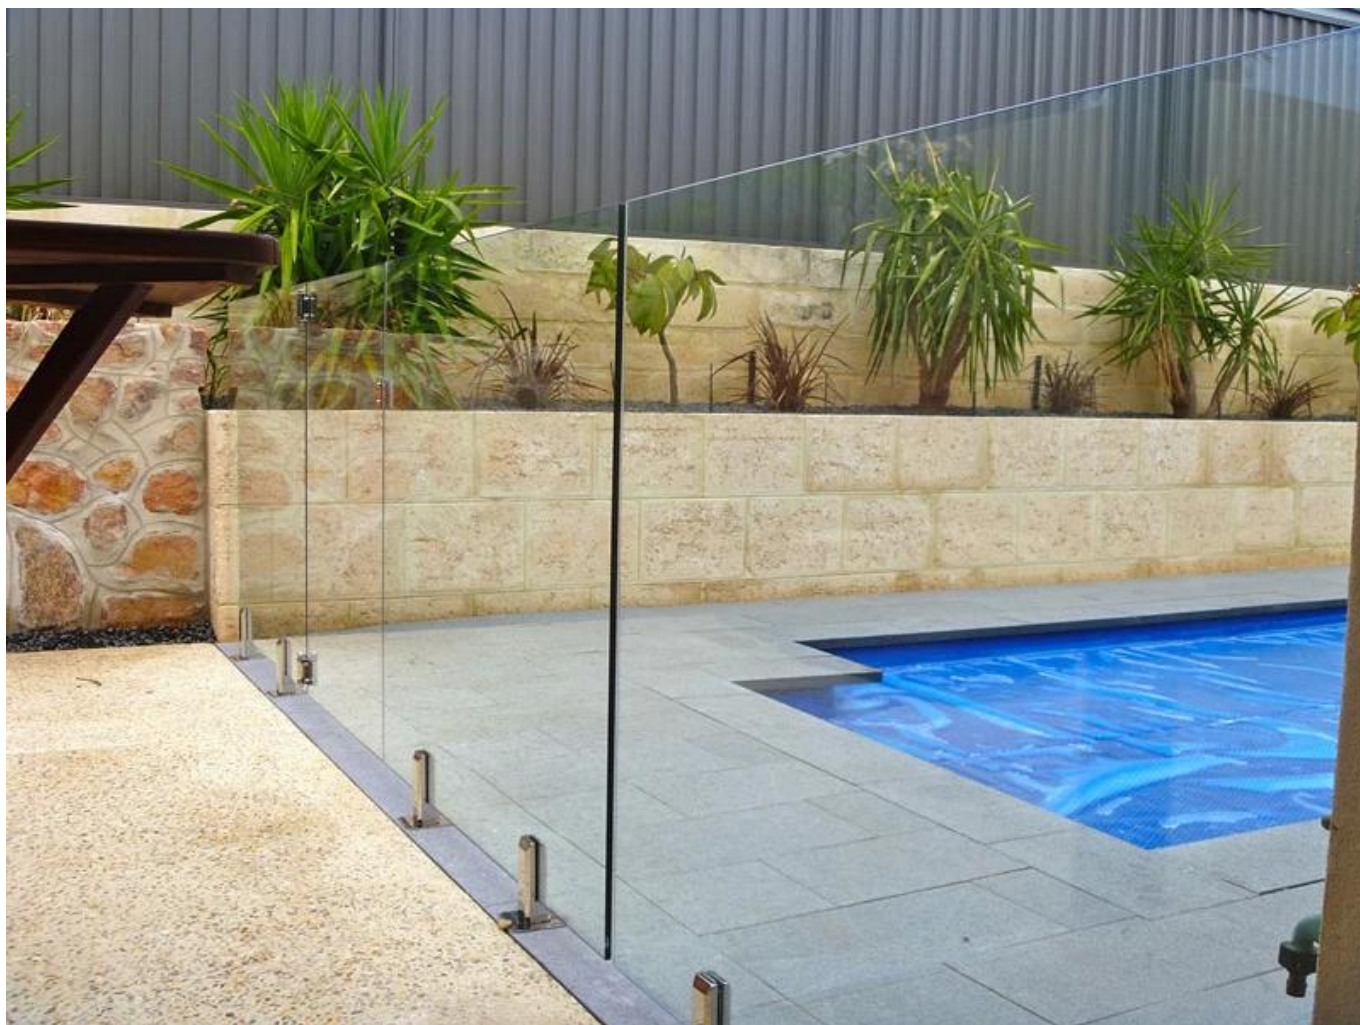

Особенности:

название предмета	стекло патрубком
цапфа приложение	для бассейна забор, бескаркасной стеклянными перилами, колода стеклянными перилами.
цапфа материал	из нержавеющей стали 316
цапфа качество	высокое качество, может быть использован у бассейна или моря, в дождливую, снежную и ветреную погоду
цапфа отделка	сатин / Матовый или зеркальная полировка
Толщина стекла костюм	6мм / 8мм / 10мм / 1076mm, 12мм, 12.76mm, 13.52mm
типы центрирование	цапфа типа 1: круглая плита основания цапфы втулка Тип 2: квадратная плита основания цапфы втулка Тип 3: круглый полое сверло патрубком втулка type4: квадратный полое сверло патрубком
цапфа Номер модели	RBM: круглая плита основания цапфы SBM: квадратная плита основания цапфы RCM: круглое полое сверло патрубком СКМ: квадратный полое сверло патрубком
цапфа пакет	полиэтиленовый пакет + малая белая коробка + коробка 1 патрубком 1 белая коробка 10 или 12 затычки для картонной коробки
цапфа вес	1.65kg для RBM: круглая плита основания цапфы 2.1kg для SBM: квадратная плита основания цапфы 1.85kg для RCM: круглый полое сверло патрубком 1.97kg для SCM: квадратный полое сверло патрубком
Время выполнения массового производства	20-25 дней
MOQ	1 комплект
способ доставки	пересылка отправляется курьером как DHL, UPS, Fedex и т.д. для небольшого количества; пересылка отправляется по морю / судно для большого количества
торговые термины:	EXW, FOB, CNF, C & Amp; F, CIF и т.д.
условия оплаты:	T / T (50:50; 30:70), западное соединение, Alibaba сделки

Модель: RBM (круглая опорная плита)

Модель: SBM (квадратная опорная плита)

Упаковка:

4 типа цапфы:

Проект Фото для вашей справки:

Спасибо за ваш взгляд, любой needs или вопрос, свяжитесь со мной свободно:

Контактное лицо: Джои Lan