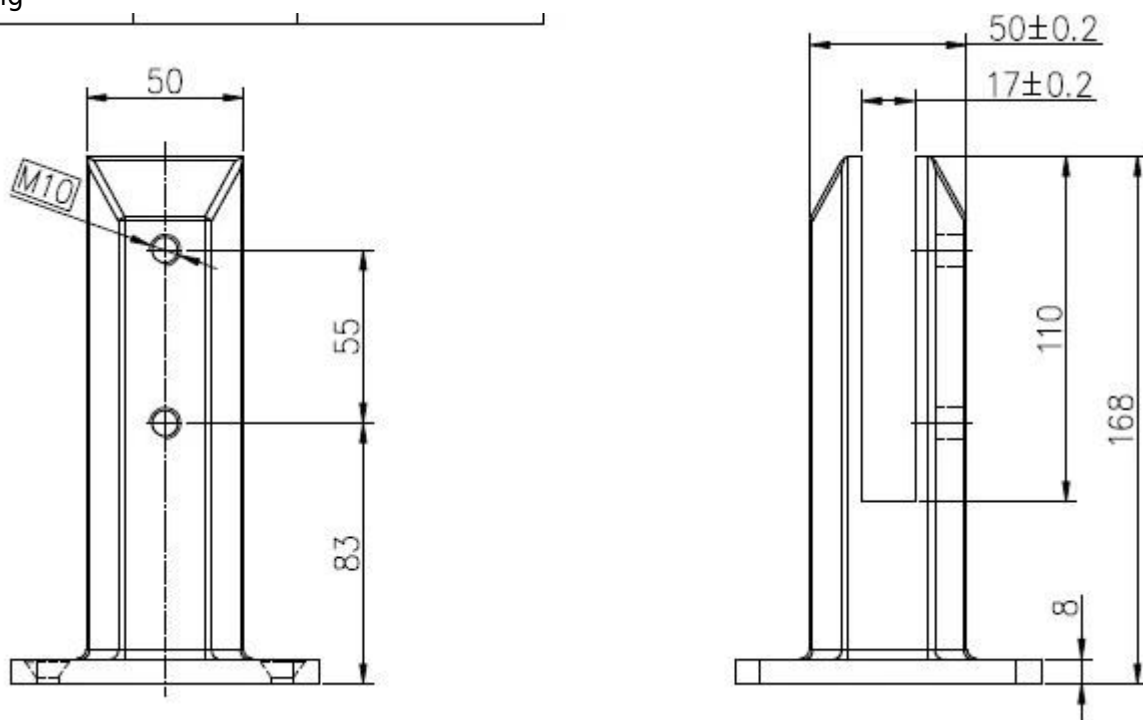

У нас около 700pcs SS316 класса квадратное основание стеклянной пластиной кран с накладкой в наличии, SS316 класса стекла кран является поверхностного монтажа на бетонных, так и деревянного пола. Там нет заранее отверстие, сделанное в закаленного стекла панели. Он предназначен для хранения **10 / 12mm закаленное стекло** ограждения. Время выполнения продукции составляет около 7-15 дней основанных на различном количестве.

Описание товара квадратного основания зеркального стекла втулки

- вес нетто: 2,1 кг
- толщина стекла: 10 / 12mm
- SS316grade материал
- базовый тип пластины для поверхностного монтажа для установки на железобетонных и деревянных этаже
- быстрая доставка

1.drawing

2.brushed отделка