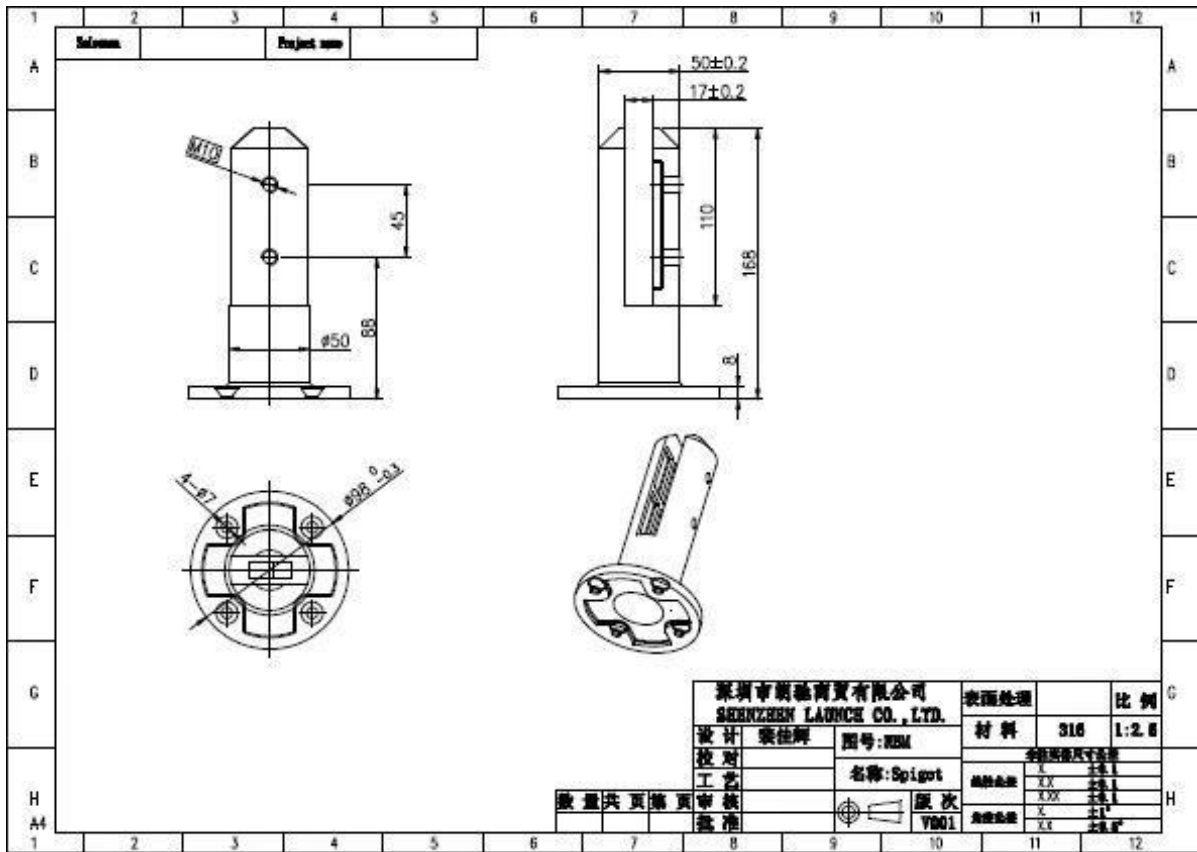

Безрамные мини пост стеклянный бассейн забор кран внешней палубе перила

1. стеклянный бассейн забор кран / стекло мини-пост Спецификация.

1. Материал: **Нержавеющая сталь 316/дуплекс 2205.**
2. Замечание: **Пассивирование лечение доступные**
3. Отделка: Матовый или зеркало полированной.
4. Для толщины стекла: 10 13.52 мм.
5. Модель №. СЗМ: Круглая пластина краном, вес около 1,28 кг/шт.
6. Модель №. SBM: Квадратная пластина краном, вес нетто около 1,58 кг/шт.
7. Размер: 168 мм высота + Обложка платье диаметром 100 мм.
8. Аксессуары: Обложка, винты, резиновые прокладки.
9. Использование: 2 втулки поддерживают 1 шт стеклянные панели.

**RBM**

(Round base model)

Полу - готовые фотографии:

Размеры:

2. проект установки для вашей ссылки ,

3. стеклянные петли и защелки крепления стекла, обратитесь к:

[JavaScript:void\(0\);/\\*1480475864056\\*/](mailto:JavaScript:void(0);/*1480475864056*/)