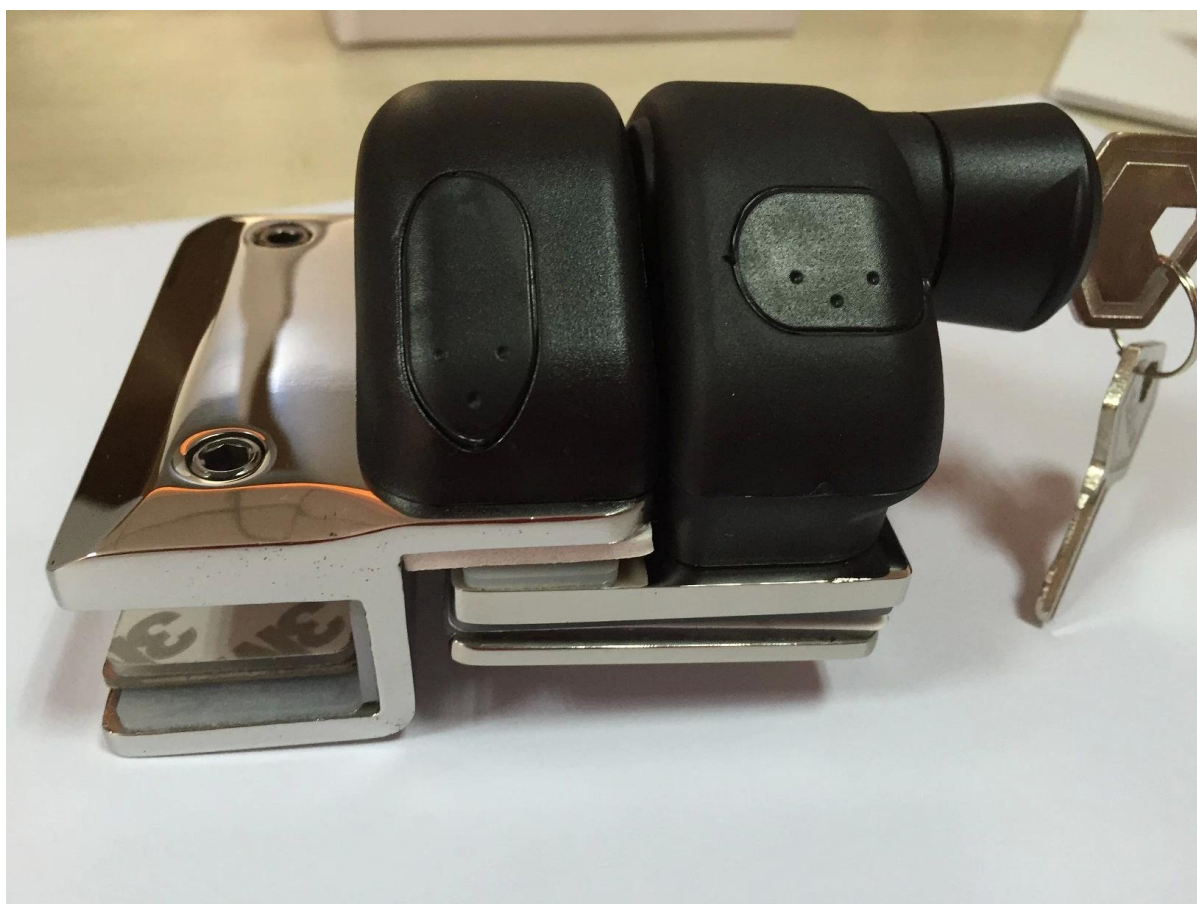

Безрамные мини пост стеклянный бассейн забор кран внешней палубе перила

1. стеклянный бассейн забор кран / стекло мини-пост Спецификация.

1. Материал: **Нержавеющая сталь 316/дуплекс 2205.**
2. Замечание: **Пассивирование лечение доступные**
3. Отделка: Матовый или зеркало полированной.
4. Для толщины стекла: 10 13.52 мм.
5. Модель №. СЗМ: Круглая пластина краном, вес около 1,28 кг/шт.
6. Модель №. SBM: Квадратная пластина краном, вес нетто около 1,58 кг/шт.
7. Размер: 168 мм высота + Обложка платье диаметром 100 мм.
8. Аксессуары: Обложка, винты, резиновые прокладки.
9. Использование: 2 втулки поддерживают 1 шт стеклянные панели.

**RBM**

(Round base model)

Полу - готовые фотографии:

Размеры:

2. проект установки для вашей ссылки ,

3. стеклянные петли и защелки крепления стекла, обратитесь к:

[JavaScript:void\(0\);/\\*1480475864056\\*/](mailto:JavaScript:void(0);/*1480475864056*/)