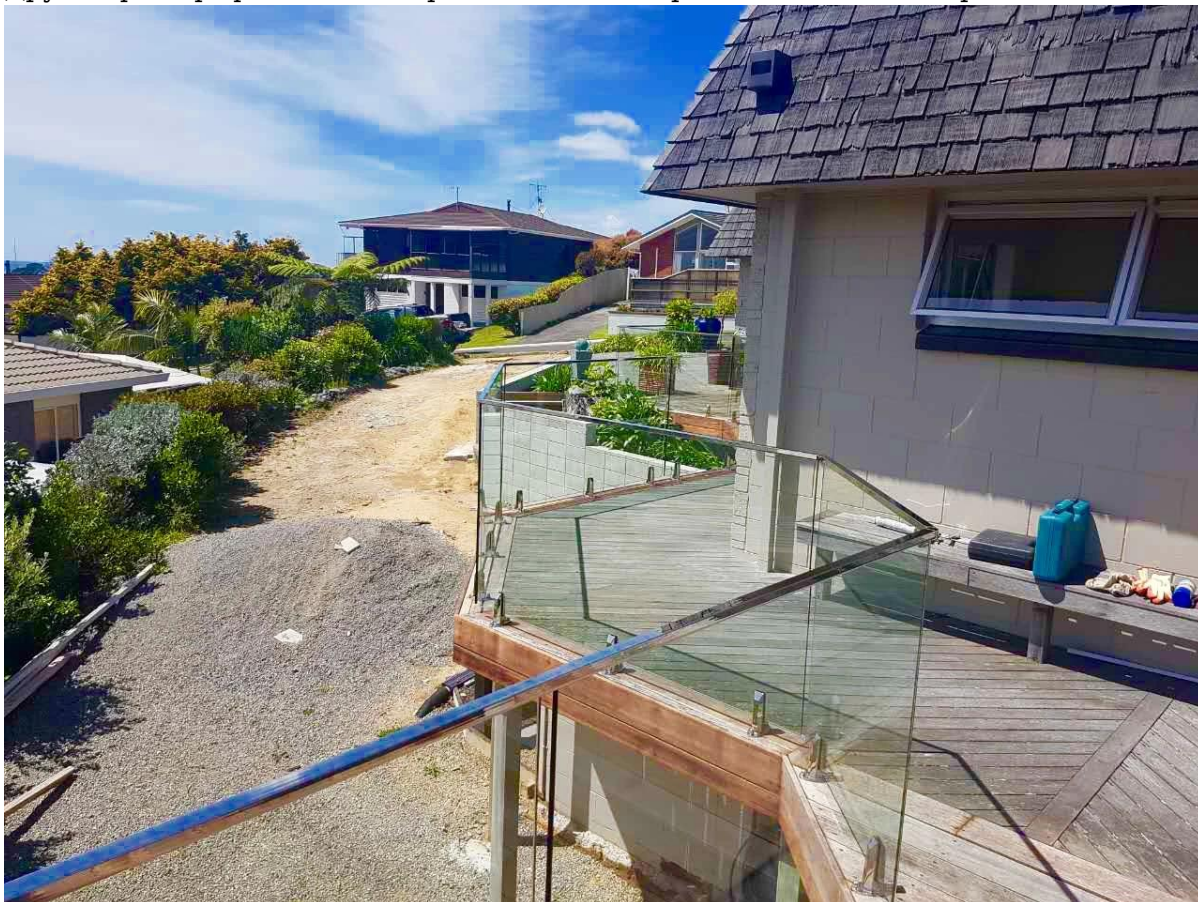

180 degree joiner

90 degree joiner

Vertical adjustable joiner

Horizontal adjustable joiner

Wall to handrail joiner

End cap

Другие фотографии стекла перила балкона безрамного стекла забор