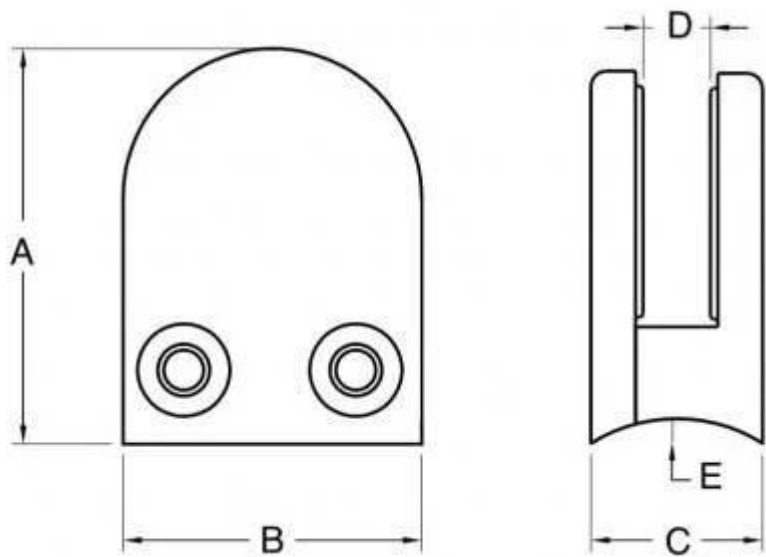

стеклянный зажим с плоским основанием для 3/8" стакан

материал: satinless сталь 304/316

Отделка: MIRRили или сатин полированная

Модель No .: G105

**G105**

Модель No .: G102

G102

Из course, стекла зажим с круглыми основаниями являются Также предусмотрено.

Модель No .: G105p

сравнение сите между G105 и G105R

Модель №.		B	C	D	E
G105	55	45	28	14	0
G105R	58	45	28	14	R-25.4

нет Модель No .: G102R

сравнение сите между G102 и G102R

Модель №.		B	C	D	E
G102	44	44	25	11	0
G102R	48	44	25	11	R-21.5