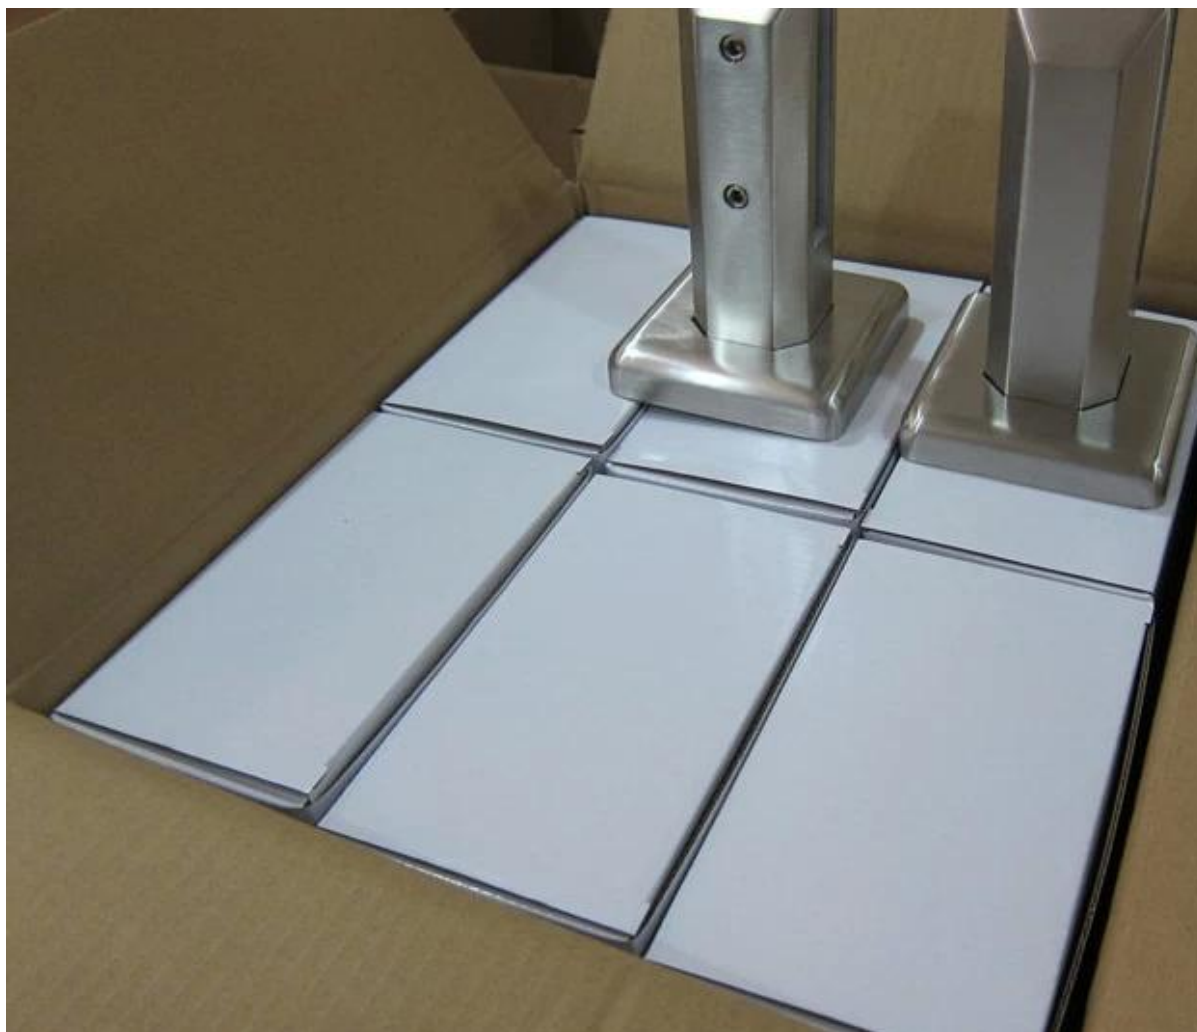

Для бескаркасной стеклянной оградой, плита основания цапфы должна быть хорошим выбором, и это сделает вас с пансионером Фиэльд зрения.

Модель No .: SBM-2 (квадратная плита основания цапфы)

**SBM**

**Mirror**

**Satin**

для палубной стекла дизайн перил

Модель No .: RBM-2 (круглая плита основания цапфы)

**RBM-2**

для балкона конструкции из стекла перил

Если у вас есть какие-либо интерес к нашей продукции, пожалуйста, не стесняйтесь чтобы связаться со мной.