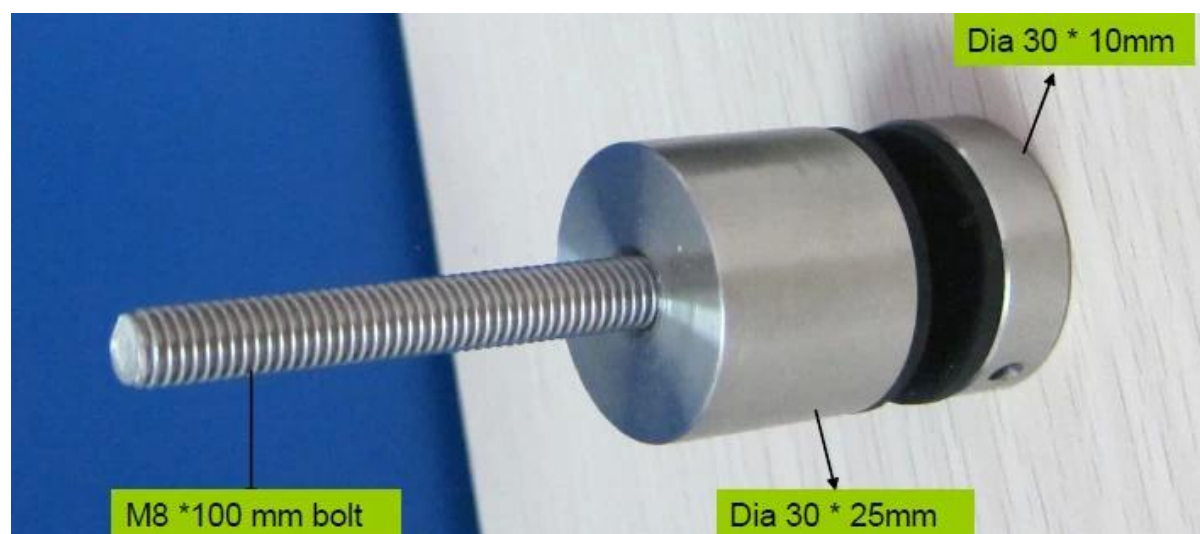

Держатель стекла из нержавеющей стали Противостояние

Материал: нержавеющая сталь 304/316

Отделка: сатин или зеркальная полировка

Тип: подключения к стене, подключить к дереву

Модель No .: SF-30

размер: 30 \* 10 мм крышка, 30 \* 25 мм корпус, M8 \* 100 Болт

(подключается к стене)

M8 \* 50 Болт (подключения к дереву)

Модель No .: SF-50

размер: 50 \* 10 мм крышка, 50 \* 30 мм корпус, M12 \* 120 Болт

(подключается к стене)

M12 \* 72 Болт (подключения к дереву)

## **SF-50**

Модель No .: SF-50T

размер: 50 \* 10 мм крышка, 50 \* 30 мм корпус

монтажный размер плиты: 200 \* 100 \* 10мм

SF-50T

Пожалуйста, не стесняйтесь связаться со мной, если у Вас возникли вопросы о наших продуктах.