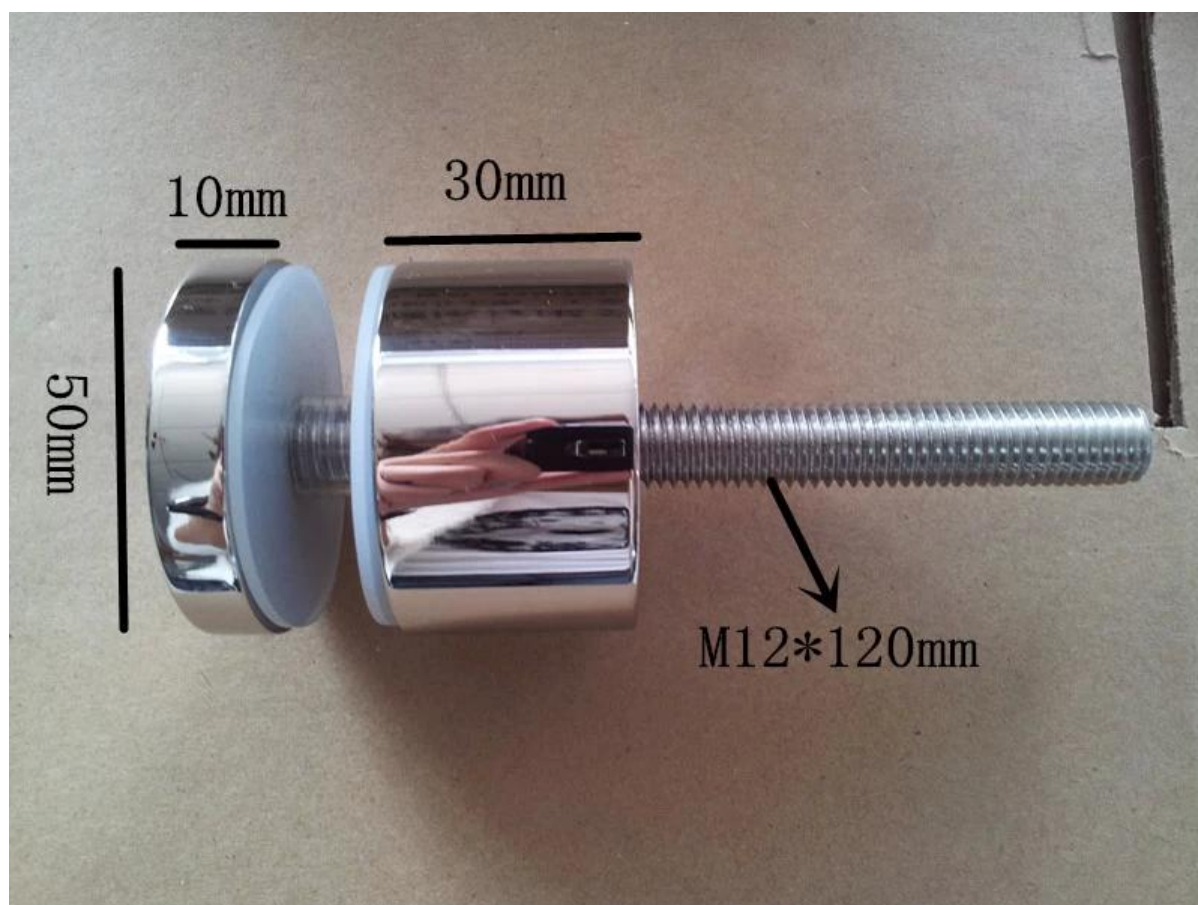

Держатель стекла из нержавеющей стали Противостояние

Материал: нержавеющая сталь 304/316

Отделка: сатин или зеркальная полировка

Тип: подключения к стене, подключить к дереву

Модель No .: SF-30

размер: 30 \* 10 мм крышка, 30 \* 25 мм корпус, M8 \* 100 Болт

(подключается к стене)

M8 \* 50 Болт (подключения к дереву)

Модель No .: SF-50

размер: 50 \* 10 мм крышка, 50 \* 30 мм корпус, M12 \* 120 Болт

(подключается к стене)

M12 \* 72 Болт (подключения к дереву)

## **SF-50**

Модель No .: SF-50T

размер: 50 \* 10 мм крышка, 50 \* 30 мм корпус

монтажный размер плиты: 200 \* 100 \* 10мм

SF-50T

Пожалуйста, не стесняйтесь связаться со мной, если у Вас возникли вопросы о наших продуктах.