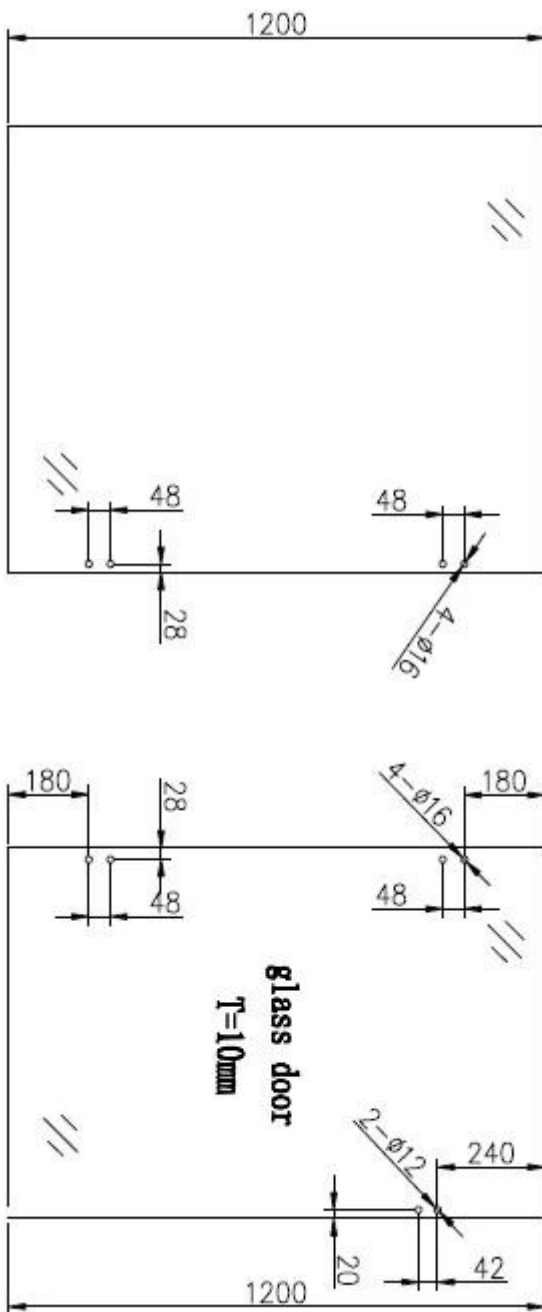

Отверстие вырезать чертежи [стеклянный бассейн забор ворота](#)
[аппаратных пружины петля для стеклянной](#)

Фото упаковки для стекла бассейн забор ворота Петля для стеклянной пружины аппаратного

фотографии проекта # для стекланный бассейн забор ворота
аппаратных пружины петля для стекланный