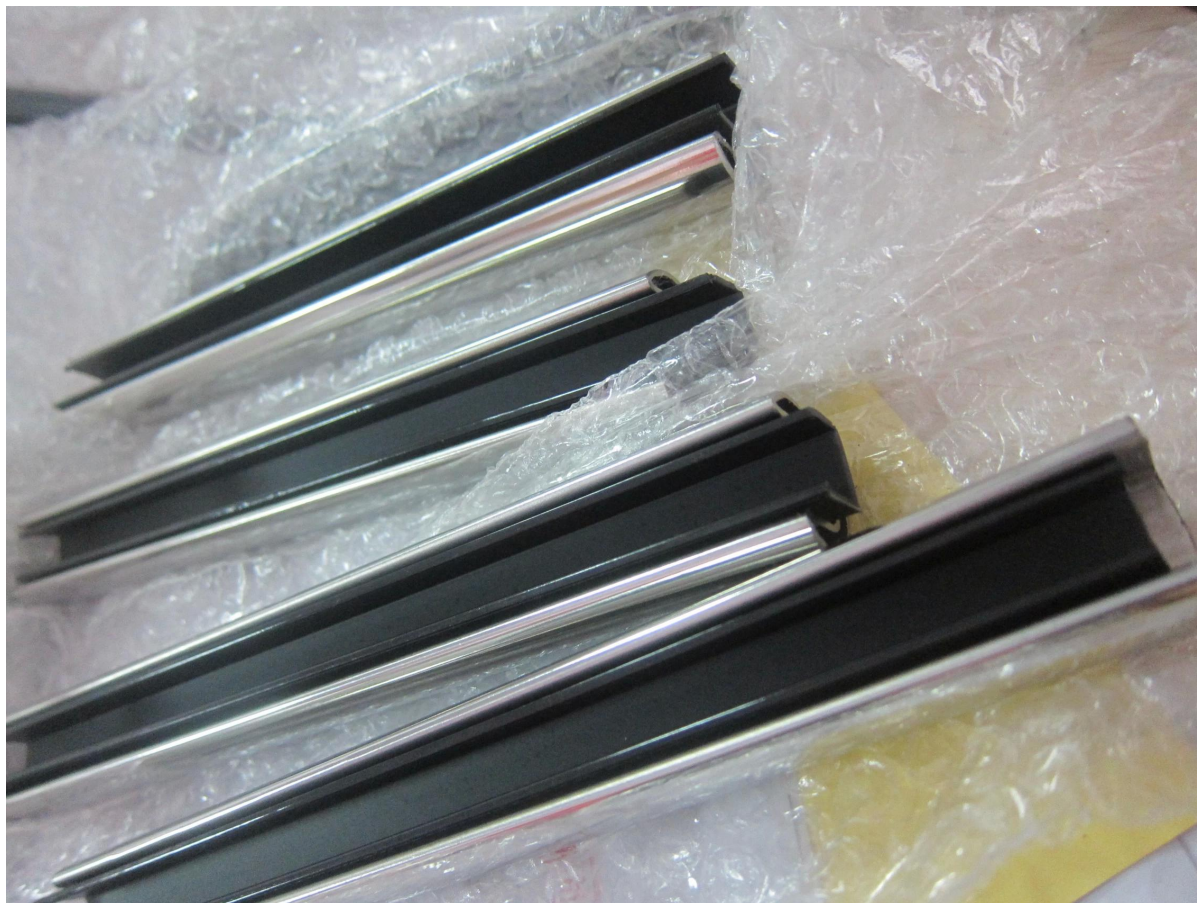

Благодарим Вас за посещение, любое заинтересованное или потребности, пожалуйста, свяжитесь со мной свободно:

Джой Lan

Shenzhen Launch Co., Ltd

www.launch-china.com www.chinabalustrade.com

E-mail: sales02@launch-china.cn.

Skype: ответно-02. Управление: 86-755-86037559.

Добавить: B5-003, 5 / F-3 Block, Yilida Building, No.1092 Наньшань Road, Nanshan, Шэньчжэнь, Китай. Почтовый индекс 518054.