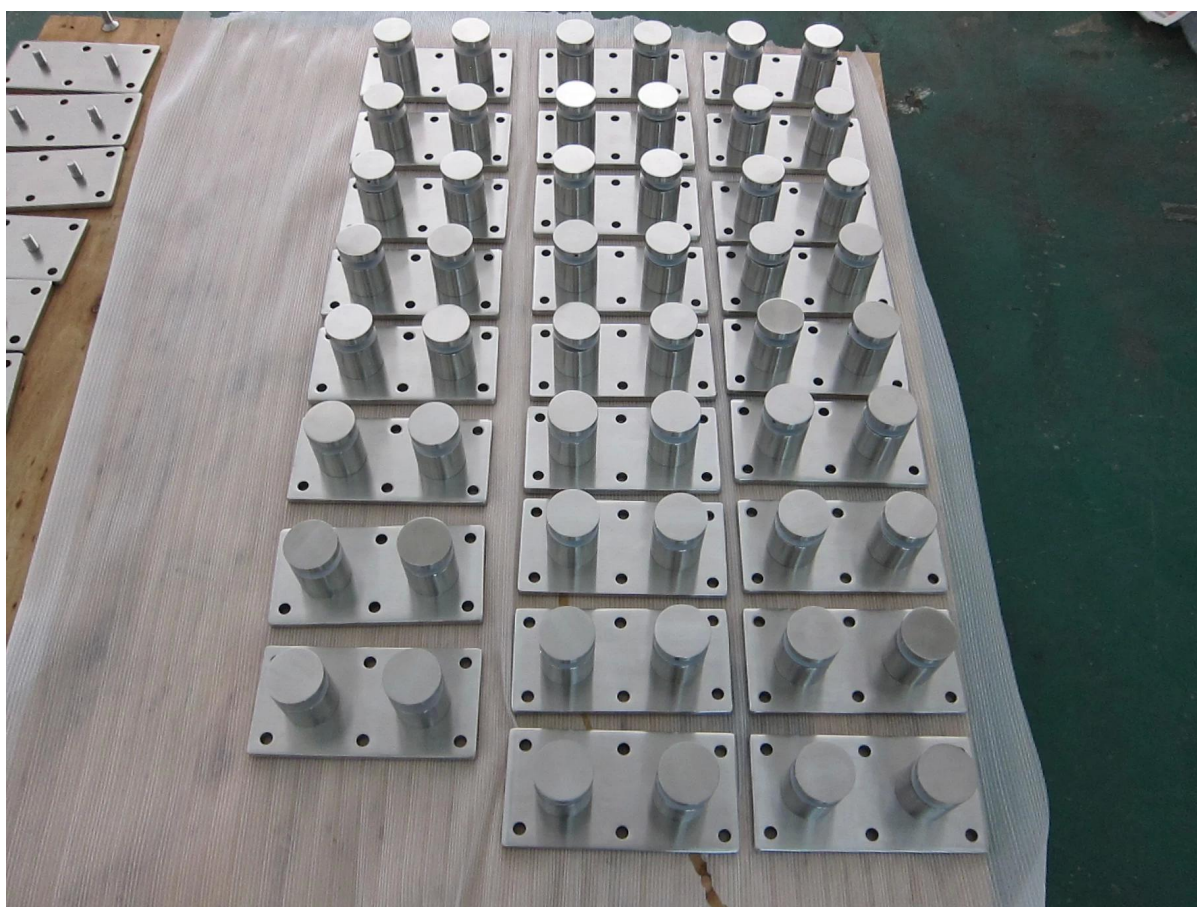

стеклянная лестница балкон дизайн палубы из нержавеющей стали стекла Противостояние

Название предмета	тупик
Предмет номер.:	SF-30, SF-50, SF-50T
Материал:	Нержавеющая сталь 304/316
Конец:	полировка (зеркало) или кистью (сатин или матовая)
Размер:	Диаметр доступен: 20 мм, 25 мм, 30 мм, 38 мм, 40 мм, 50 мм или 60 мм или 100 мм Длинна: выполненное на заказ или по индивидуальному заказу M6 или M8 или M10 или M12 болт с резьбой
Общее использование:	чтобы зафиксировать стекло на стене для лестницы перила или перила балкона
Вспомогательное оборудование:	винты, резиновое кольцо, ключ аллея

Противостояние из нержавеющей стали Модель № & AMP; проекта фото:

1. Модель № SF-30 Противостояние.

Нержавеющая сталь 316 Тип Противостояние Лаг винт.

2. Модель № SF-50 Противостояние.

3. Модель № SF-50T Противостояние.