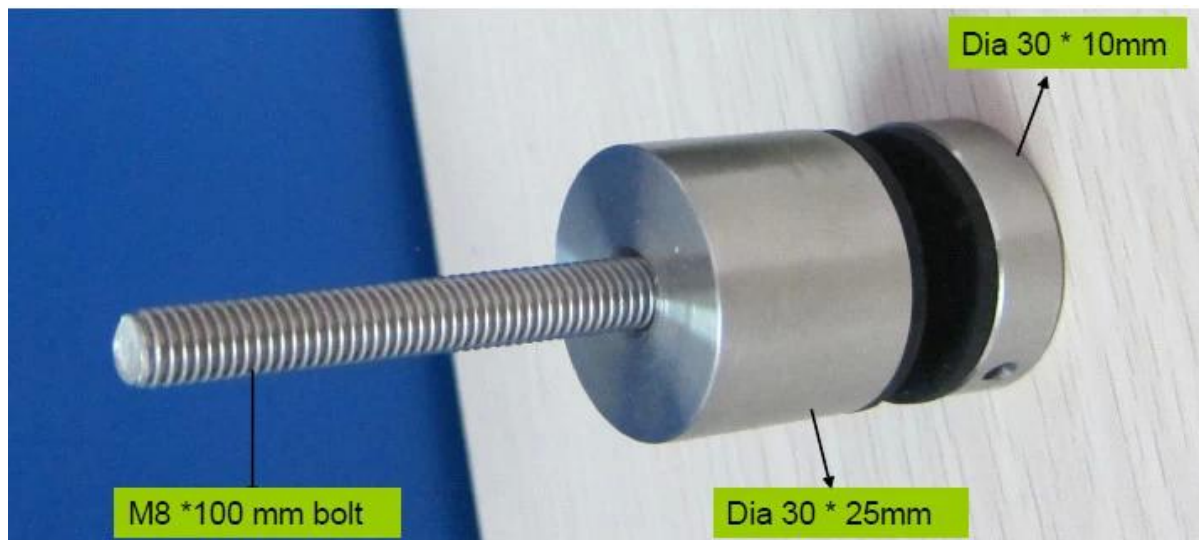

стеклянная лестница балкон дизайн палубы из нержавеющей стали стекла Противостояние

Название предмета	тупик
Предмет номер.:	SF-30, SF-50, SF-50T
Материал:	Нержавеющая сталь 304/316
Конец:	полировка (зеркало) или кистью (сатин или матовая)
Размер:	Диаметр доступен: 20 мм, 25 мм, 30 мм, 38 мм, 40 мм, 50 мм или 60 мм или 100 мм Длинна: выполненное на заказ или по индивидуальному заказу M6 или M8 или M10 или M12 болт с резьбой
Общее использование:	чтобы зафиксировать стекло на стене для лестницы перила или перила балкона
Вспомогательное оборудование:	винты, резиновое кольцо, ключ аллея

Противостояние из нержавеющей стали Модель № & AMP; проекта фото:

1. Модель № SF-30 Противостояние.

Нержавеющая сталь 316 Тип Противостояние Лаг винт.

2. Модель № SF-50 Противостояние.

3. Модель № SF-50T Противостояние.