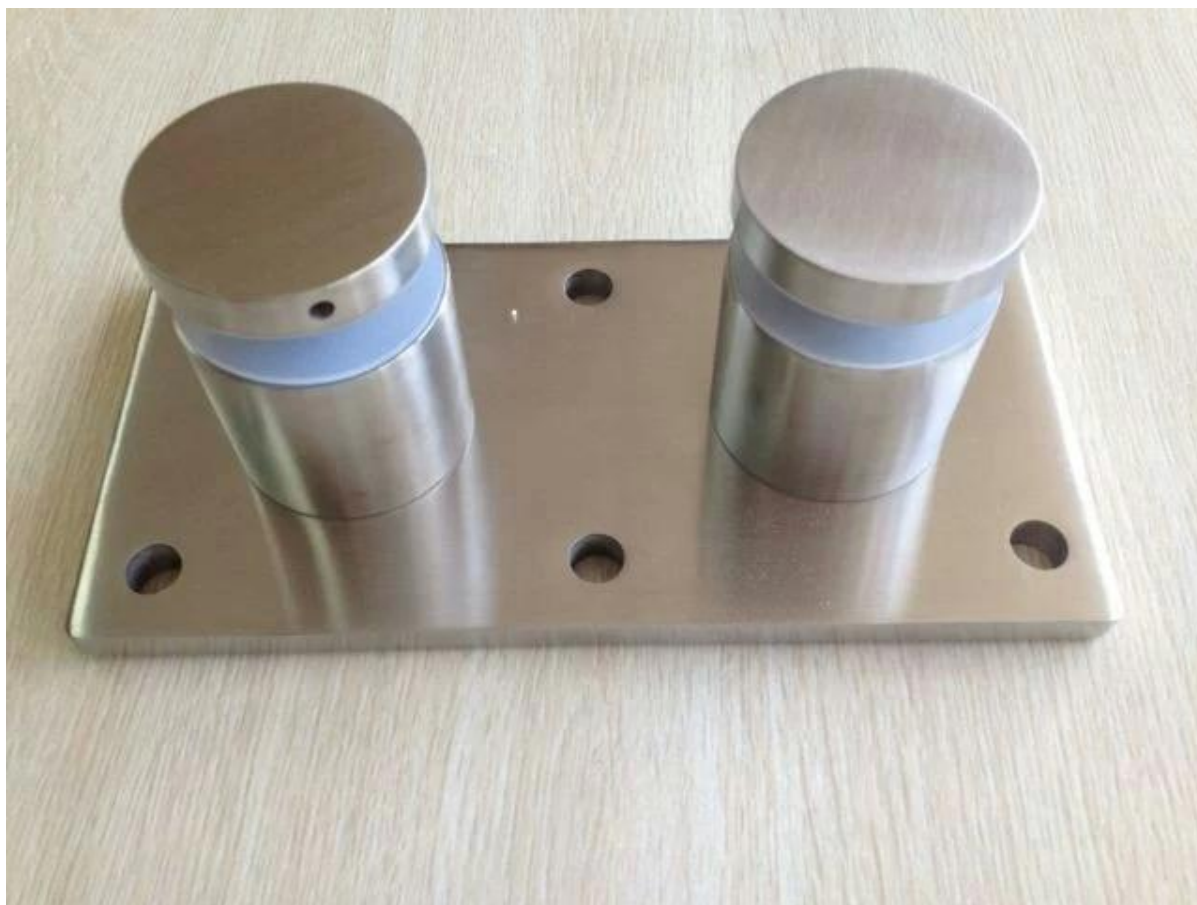

стеклянная лестница балкон дизайн палубы из нержавеющей стали стекла Противостояние

Название предмета	тупик
Предмет номер.:	SF-30, SF-50, SF-50T
Материал:	Нержавеющая сталь 304/316
Конец:	полировка (зеркало) или кистью (сатин или матовая)
Размер:	Диаметр доступен: 20 мм, 25 мм, 30 мм, 38 мм, 40 мм, 50 мм или 60 мм или 100 мм Длинна: выполненное на заказ или по индивидуальному заказу M6 или M8 или M10 или M12 болт с резьбой
Общее использование:	чтобы зафиксировать стекло на стене для лестницы перила или перила балкона
Вспомогательное оборудование:	винты, резиновое кольцо, ключ аллея

Противостояние из нержавеющей стали Модель № & AMP; проекта фото:

1. Модель № SF-30 Противостояние.

Нержавеющая сталь 316 Тип Противостояние Лаг винт.

2. Модель № SF-50 Противостояние.

3. Модель № SF-50T Противостояние.