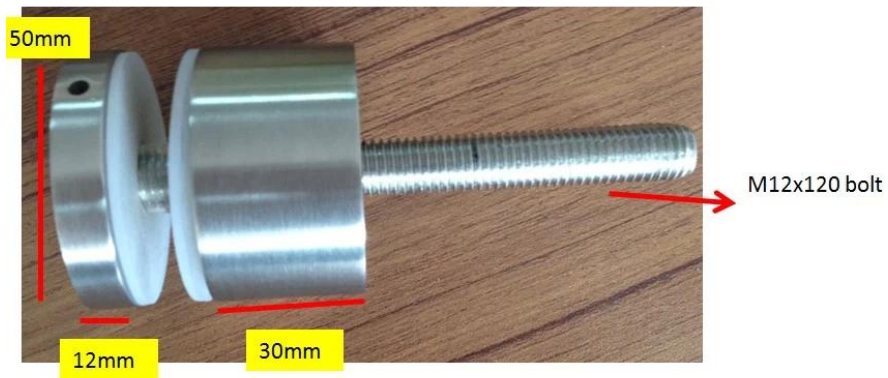

Standoff with concrete bolt, # SF-50