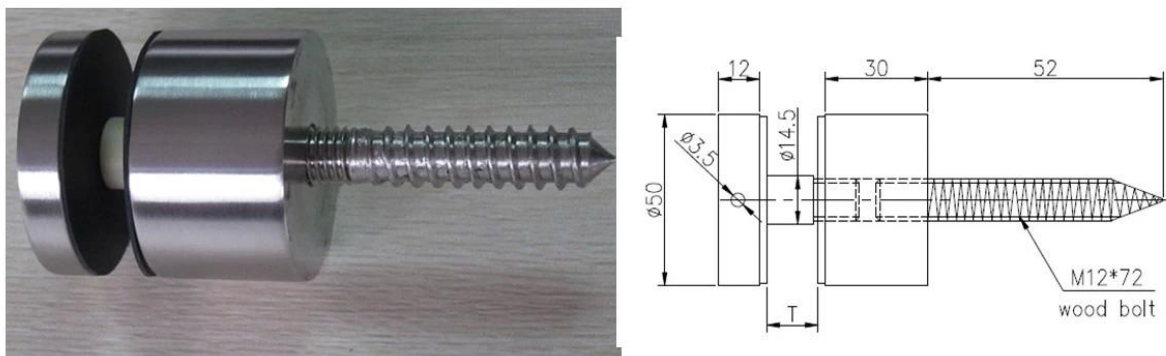

Стеклянные опоры 50мм настенного крепления для стеклянных перил
316 нержавеющей сталь щетка Конец за 10мм-19мм толщина закаленный стакан панели ,

Особенности стеклоподъемника опор SF-50:

1. Материал нержавеющей сталь 304/316
2. матовая или полированная поверхность
3. Диаметр 50 мм
4. Крышка 50 * 12 мм, корпус 50 * 30 мм, болт M12 * 120 для бетонного крепления; M12 * 72 шуруп для дерева
5. для стекла толщиной 10-19 мм
6. фитинги включены 2 шт. силиконовые резиновые уплотнения и пластиковая прокладка
7. MOQ 10 шт
8. Срок поставки 1-3 недели в зависимости от количества заказа
9. для безрамных стеклянных перил для лестниц, балконов, террас, террас и т. д.

Фотографии стеклянных опор стойки SF-50

SF-50

стеклянные опоры с деревянными винтами -

timber decking standoff TSF-50

Габаритные чертежи для стеклянных опор SF-50

Standoff with concrete bolt, # SF-50

Standoff with wood screw, # SF-50A

Другие модели стеклянных опор -

Part No.	Material	Finish	Body	Bolt size
<ul style="list-style-type: none"> ▪ SF-30 ▪ SF-40 ▪ SF-50 ▪ SF-50A 	<ul style="list-style-type: none"> ▪ AISI 304 ▪ AISI 316 	<ul style="list-style-type: none"> ▪ Satin ▪ Mirror 	<ul style="list-style-type: none"> ▪ 30x10; 30x25mm ▪ 40x10; 40x30mm ▪ 50x12; 50x30mm ▪ 50x12; 50x50mm ▪ silicon rubber gasket included 	<ul style="list-style-type: none"> ▪ M10x120 bolt ▪ M10x72 wood screw ▪ M8x100 bolt ▪ M8 x72 wood screw

Part No.	Material	Finish	Body	Bolt size
<ul style="list-style-type: none"> ▪ SF-38Z 	<ul style="list-style-type: none"> ▪ AISI 304 ▪ AISI 316 	<ul style="list-style-type: none"> ▪ Satin ▪ Mirror 	<ul style="list-style-type: none"> ▪ hollow type ▪ 38x7.5;38x38mm ▪ silicon rubber gasket included 	<ul style="list-style-type: none"> ▪ M8x70 hexagonal screw