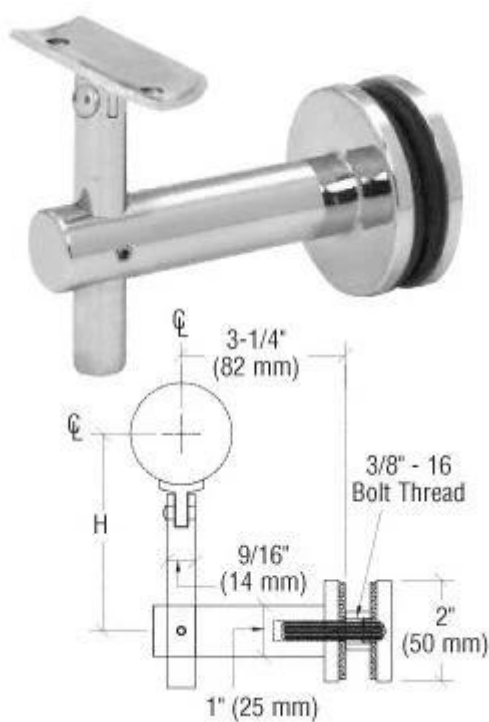

рисунок шоWS