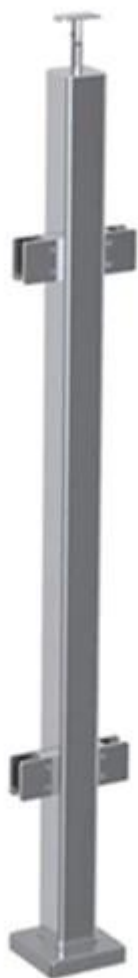

## лестничные перила для домашнего деко, решетки из нержавеющей стали для лестниц

Модель №.	LCH-103/104/105
материал	Нержавеющая сталь 304/316
лестничный перила	квадратный 40 * 40/50 * 50 мм
лестничный поручень	прямоугольный 50 * 25 мм
Толщина стекла	8-12мм
тип монтажа	базовое крепление или навесное крепление
устанавливать	легко сделайте DIY, мы предоставим подробные планы релинга бесплатно в качестве руководства по установке, после подтверждения заказа
МОQ	20-50 метров
морской порт	шеньчжэнь
условия оплаты	раурал; Т / Т; DP; Аккредитив

- Стекланный перила для лестниц

конец сообщения

средний пост

**KEBIL** 科比奥®

УГЛОВОЙ ПОСТ

**LCH-105**

- Фото упаковки для стеклянных перила балюстрадных столбов-

Стеклянные перила для лестниц,