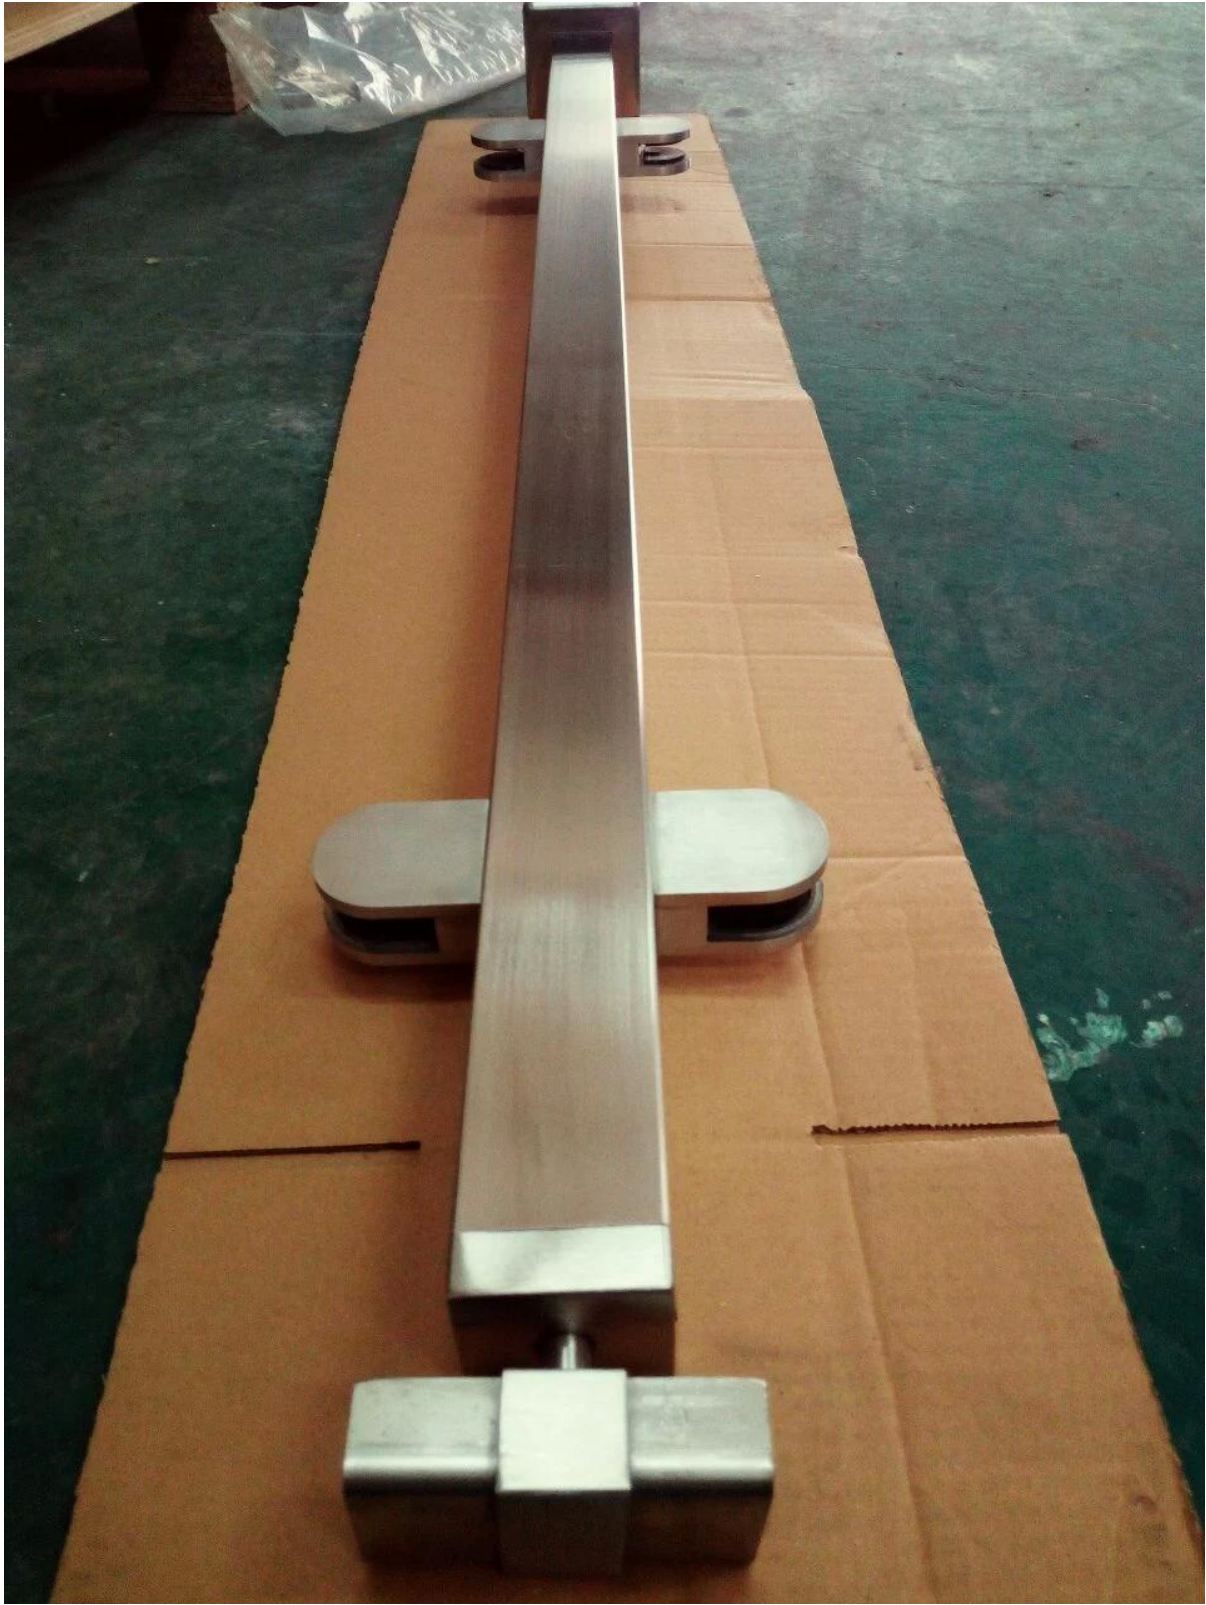

## лестничные перила для домашнего деко, решетки из нержавеющей стали для лестниц

Модель №.	LCH-103/104/105
материал	Нержавеющая сталь 304/316
лестничный перила	квадратный 40 * 40/50 * 50 мм
лестничный поручень	прямоугольный 50 * 25 мм
Толщина стекла	8-12мм
тип монтажа	базовое крепление или навесное крепление
устанавливать	легко сделайте DIY, мы предоставим подробные планы релинга бесплатно в качестве руководства по установке, после подтверждения заказа
МОQ	20-50 метров
морской порт	шеньчжэнь
условия оплаты	раурал; Т / Т; DP; Аккредитив

- Стекланный перила для лестниц

конец сообщения

средний пост

**KEBIL** 科比奥®

УГЛОВОЙ ПОСТ

**LCH-105**

- Фото упаковки для стеклянных перила балюстрадных столбов-

Стеклянные перила для лестниц,