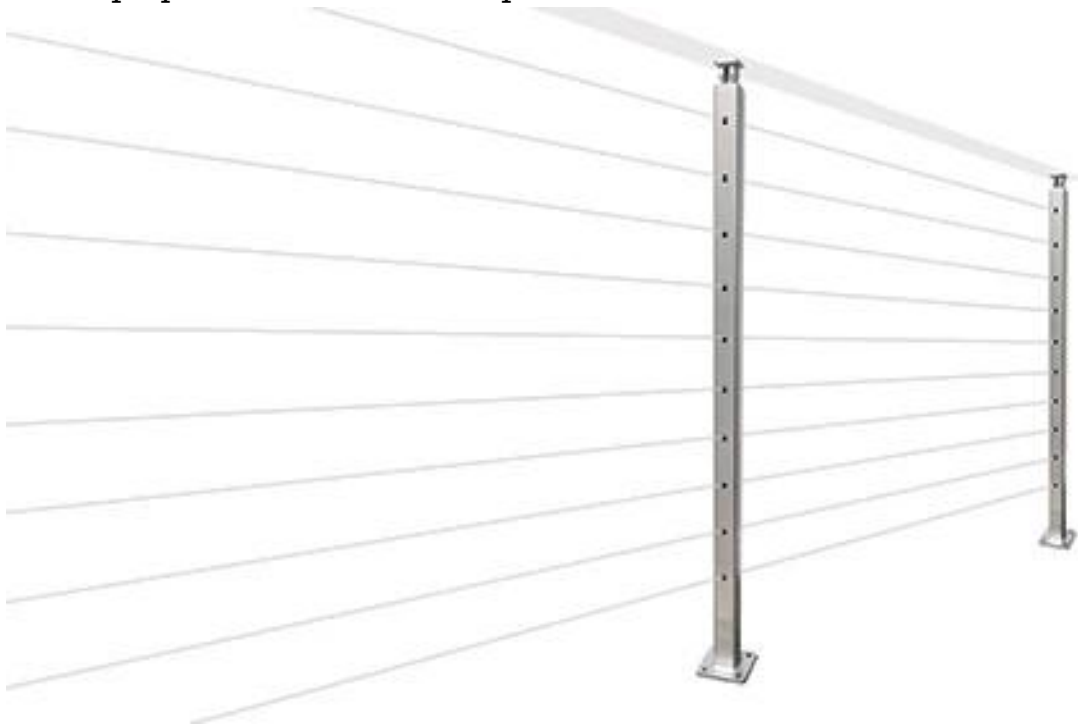

Шэньчжэнь Launch предлагает дизайн интерьера стеклянных лестничных перил, **самая продаваемая элегантная модель** - все комплекты перил из нержавеющей стали.

#### Характеристики-

- ВСЕ нержавеющая сталь, элегантный вид!
- квадратные и круглые оба доступны, но КВАДРАТ более популярен
- Кабели могут быть 3мм 4мм 5мм диаметром
- Верхний поручень прямоугольный 50 \* 25мм

#### Фотографии лестничных перил

**LCH-213**

## **LCH-214**

Также доступна стойка для перил для лестниц из нержавеющей стали черного цвета -

Изготовление фото кабельных перил

Фотографии проекта дизайна интерьера стеклянных лестничных перил