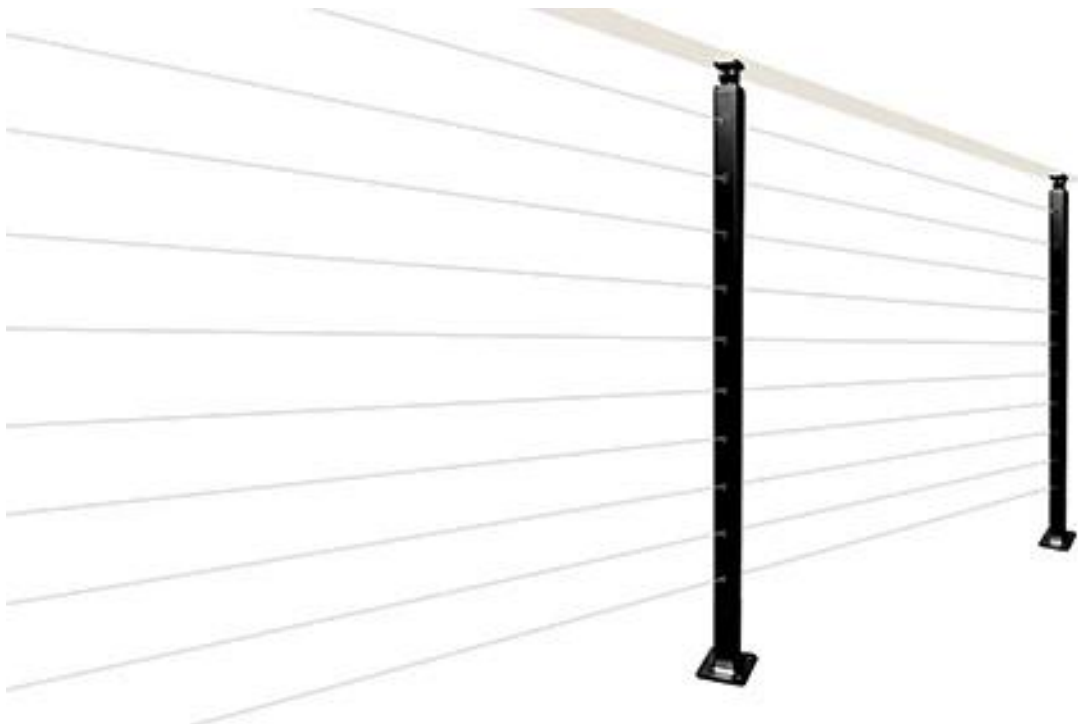

#### Характеристики-

- ВСЕ нержавеющая сталь, элегантный вид!
- квадратные и круглые оба доступны, но КВАДРАТ более популярен
- Кабели могут быть 3мм 4мм 5мм диаметром
- Верхний поручень прямоугольный 50 \* 25мм

#### Фотографии лестничных перил

**LCH-213**

## **LCH-214**

Также доступна стойка для перил для лестниц из нержавеющей стали черного цвета -

Изготовление фото кабельных перил

Фотографии проекта дизайна интерьера стеклянных лестничных перил