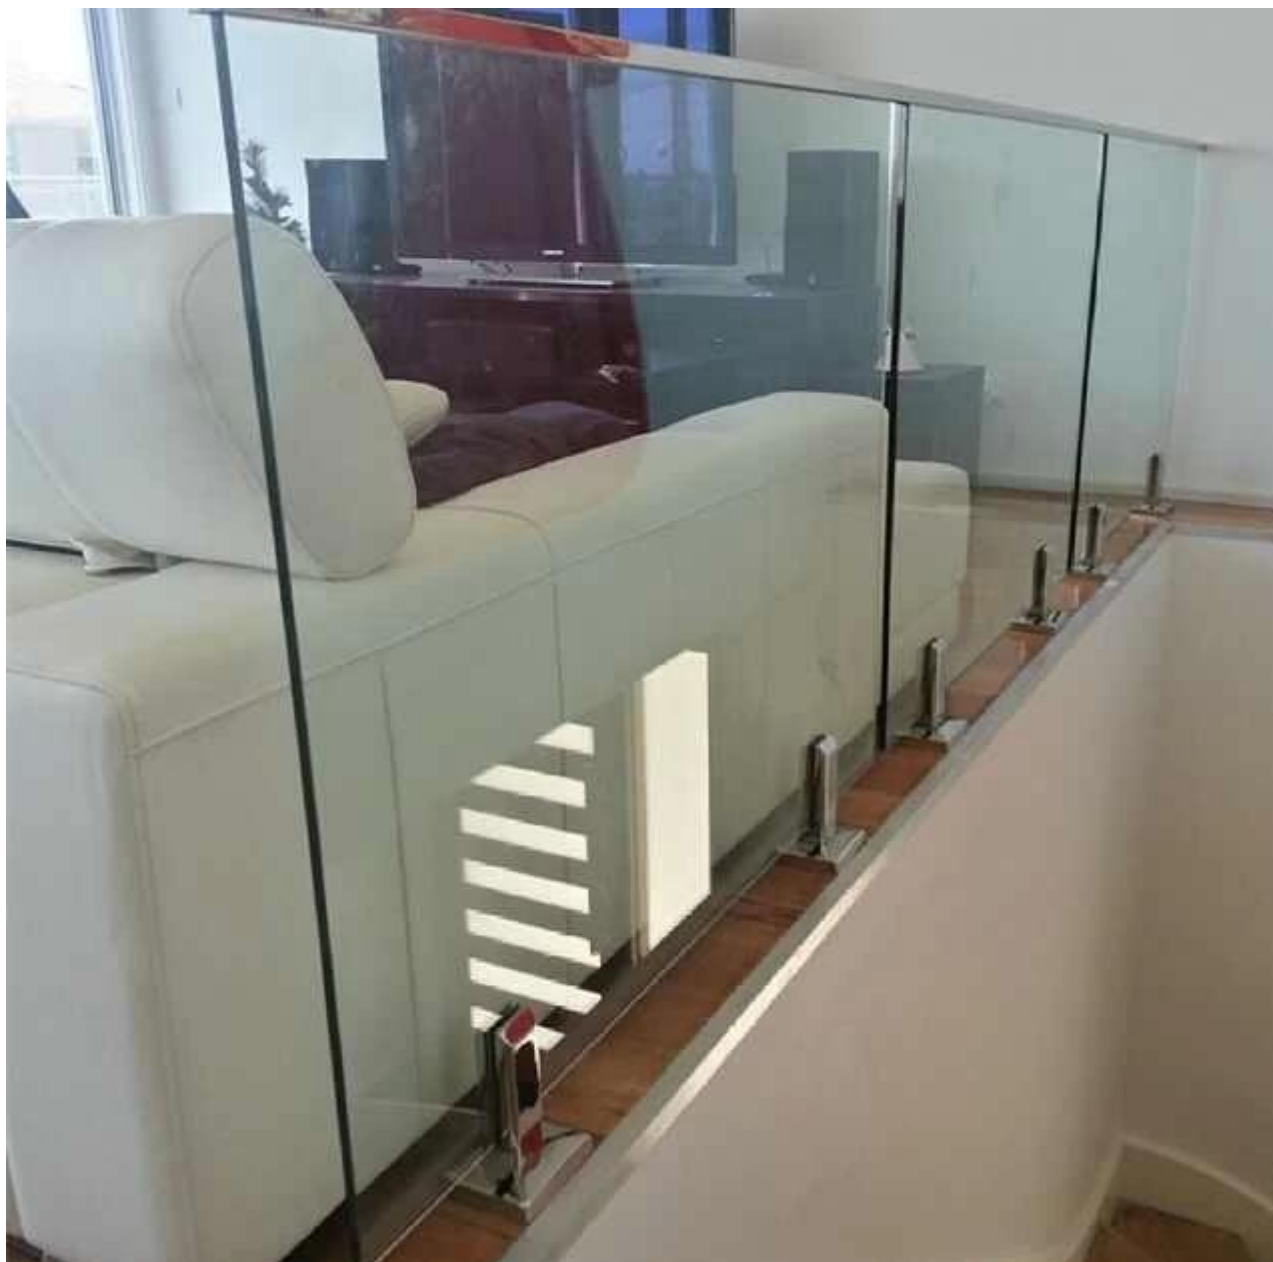

Если у вас есть какие-либо интерес к нашей продукции, пожалуйста, перейдите на наш [домашняя страница](#), И мы поможем вам найти продукты, которые Вы need.or [связаться с Us](#) для рекомендации.