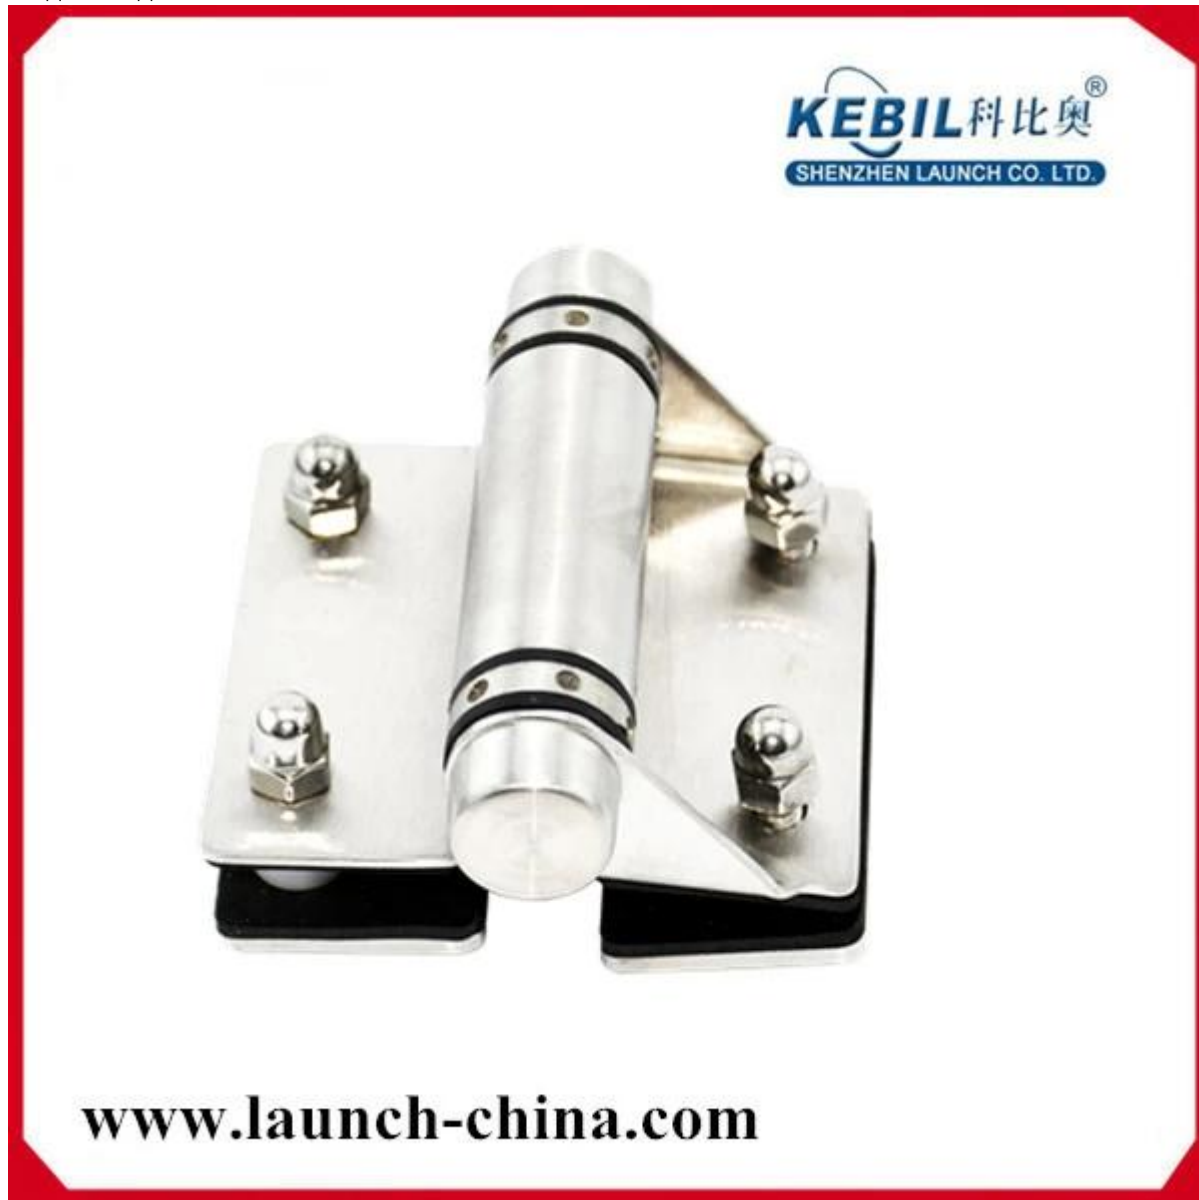

Описание

- --Стекло в тяжелых петля для стеклянной двери
- --Модель No.:G-G1
- --Производство метод: тиснение
- --Может вместить ≤ 20 кг стекло (1000x1000x8mm)
- --Сверлить отверстие размер стекла: диаметр 16 мм
- --Упаковка: один компьютер в один полиэтиленовый пакет, а затем в одну коробку. 12 штук в одной упаковке
- --МОQ: один pc
- --Доставка: по воздуху/морской
- --Приложения: плавательный бассейн забор, стеклянные перила, baslonu дизайн, перила, двери стекло к стеклу, тяжелые стеклянные ворота
- --Для как коммерческие, так и современный дом дома дизайн
- --Для оптовой и розничной торговли (мы являемся фабрика)
- --Пример всегда доступен

Изделия детали