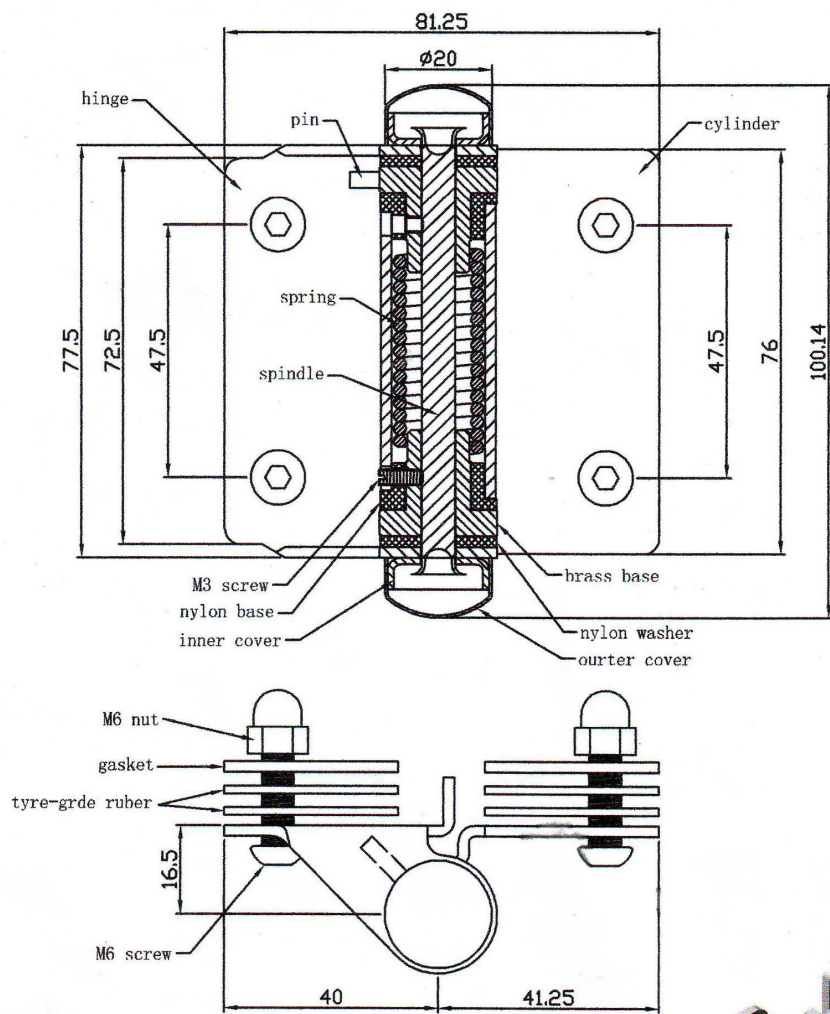

Drawing

Сертификация