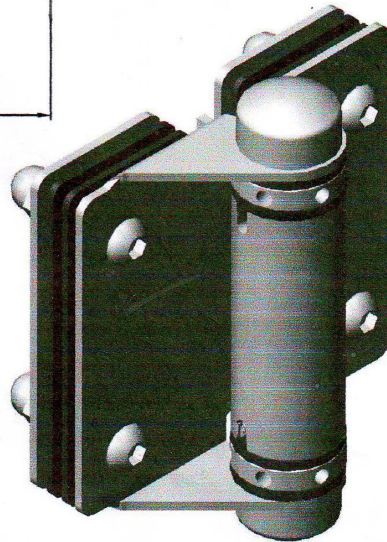

Сертификация