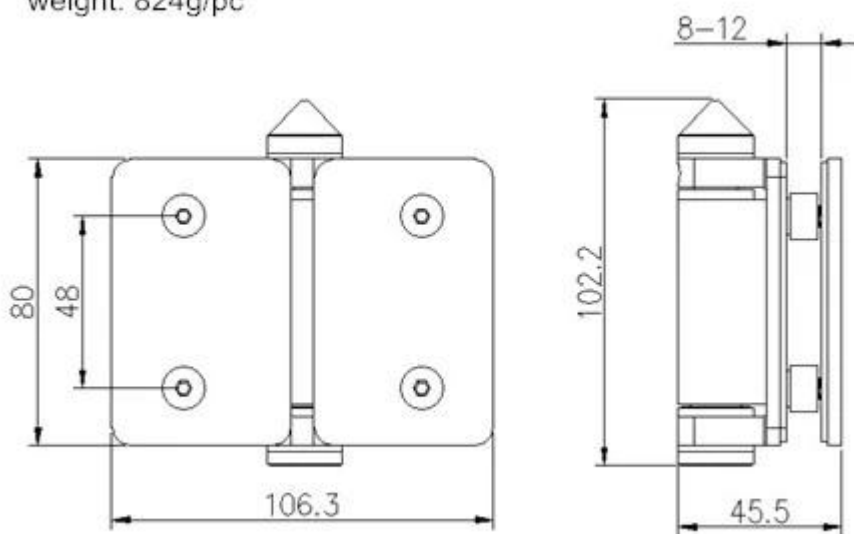

G-G2

weight: 824g/pc