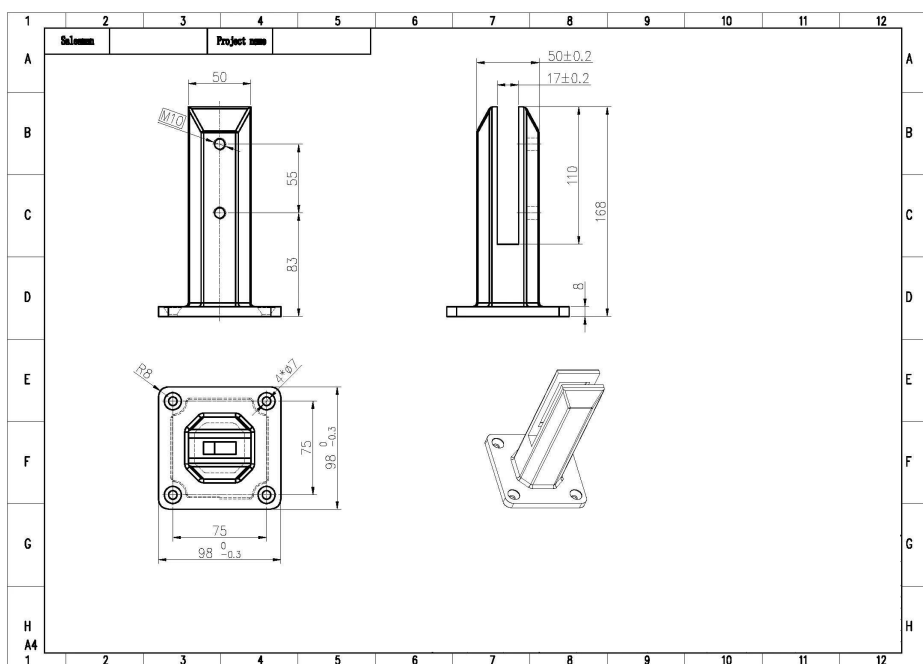

- Модель # SBM-2
- зажим для стеклянной пластины основания
- установлен на земле, с 4 шт винты
- нержавеющая сталь 316
- отделка: матовая

SBM

(Square base model)

SBM

2. Габаритный чертеж для Зажим для закаленного стекла из закаленного стекла для стекла 12 мм

3. упаковочные фотографии для зажима из закаленного стекла
закаленного стекла для стекла 12 мм

4. проектное фото из безопасного закаленного закаленного
стеклянного зажима для стекла 12 мм