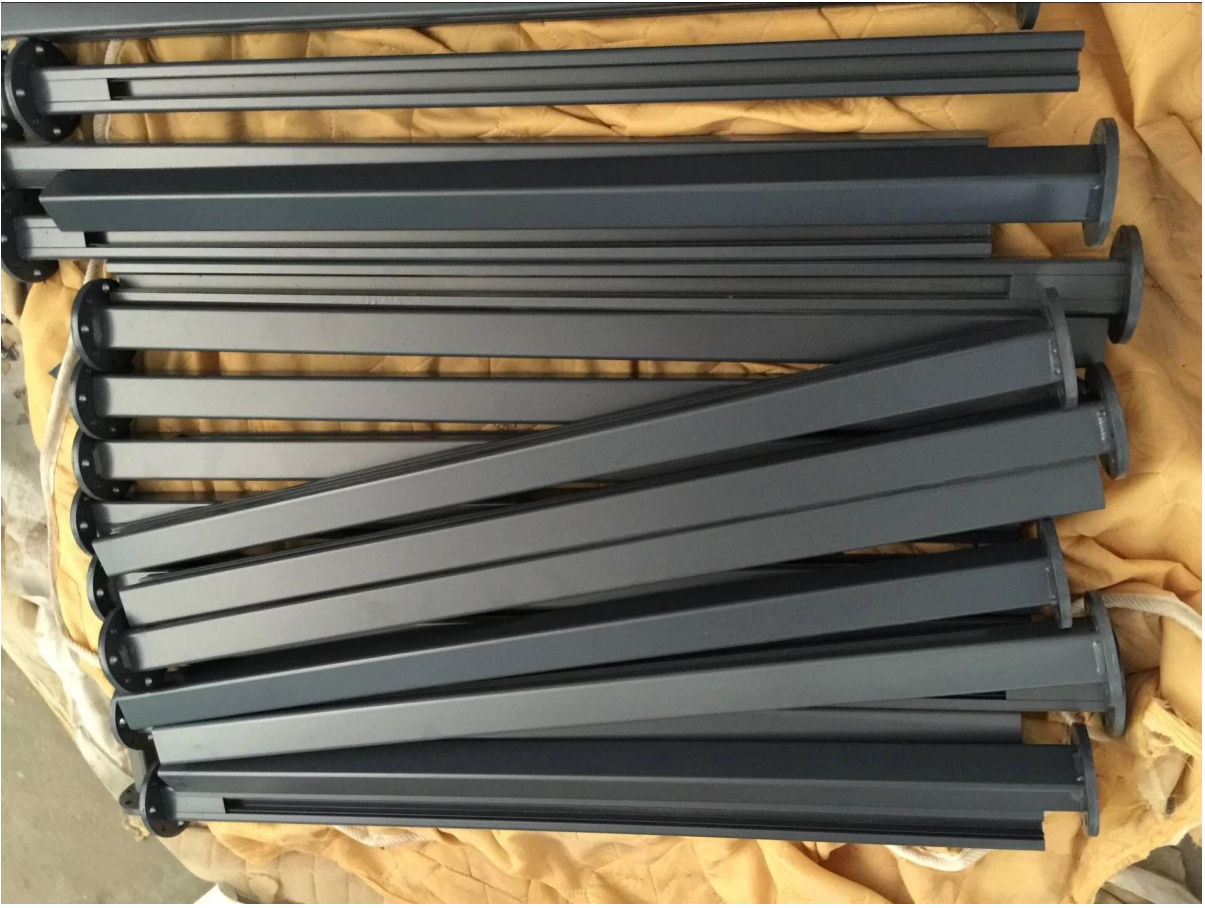

порошковым покрытием алюминиевой забор пост полу безрамные стекла
бассейн фехтование

Квадратные и круглые формы алюминия пост доступны:

1. Счетырехгранник и круглой формы алюминия пост

технические характеристики:

1) площадь полу бескаркасные стеклянные ограждения алюминиевые должность: 50 x 50 x 3 мм

Square 1 way

**Square 2 way
180 degree**

**Square 2 way
135 degree**

**Square 2 way
90 degree**

2) раунд Безрамное остекление полу ограждения алюминиевые пост : диаметр 50 мм х 3 мм