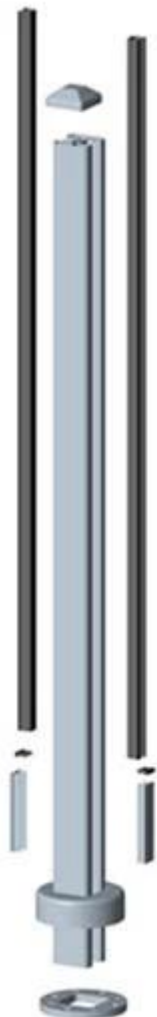

порошковым покрытием алюминиевой забор пост полу безрамные стекла
бассейн фехтование

Квадратные и круглые формы алюминия пост доступны:

1. Счетырехгранник и круглой формы алюминия пост

технические характеристики:

1) площадь полу бескаркасные стеклянные ограждения алюминиевые должность: 50 x 50 x 3 мм

Square 1 way

**Square 2 way
180 degree**

**Square 2 way
135 degree**

**Square 2 way
90 degree**

2) раунд Безрамное остекление полу ограждения алюминиевые пост : диаметр 50 мм х 3 мм

Round 1 way

**Round 2 way
180 degree**

**Round 2 way
135 degree**

**Round 2 way
90 degree**

2. Стекла для квадратных пост петли и защелки на стекло 180 градусов,

Пожалуйста, обратитесь к:

[JavaScript:void\(0\);/*1488425184931*/](mailto:JavaScript:void(0);/*1488425184931*/)