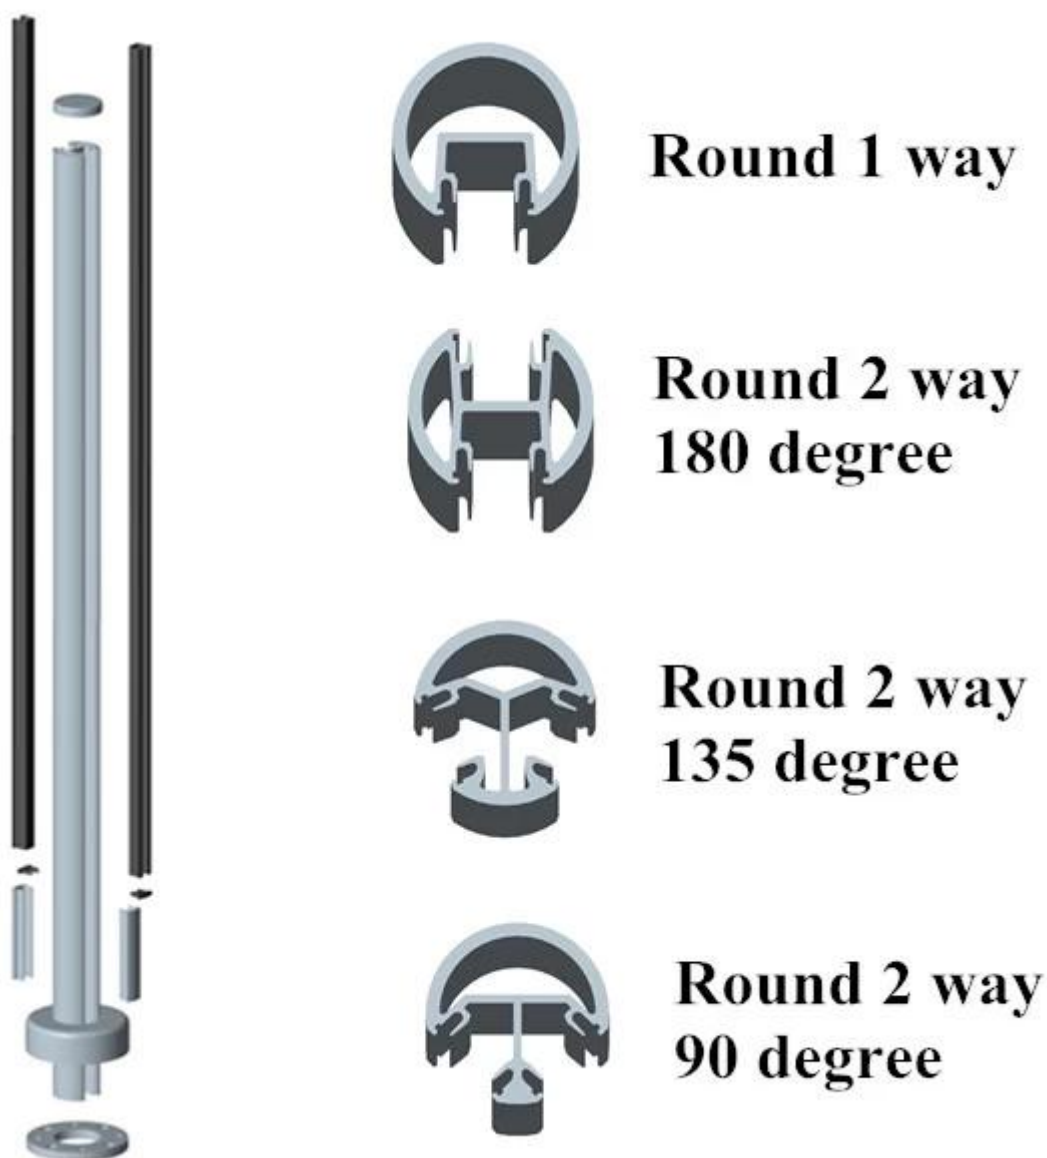

Применение: крытый / открытый балкон балюстрада, лестница перила, дизайн террасы и т.д.

Преимущества алюминия стекла перил:

- нет отверстия необходимы на стекле
- прост в установке
- легко моется
- элегантный из взгляд
- стабильной и экономически эффективной
- нет MOQ ограничение
- имеющийся образец перед заказом
- рисунок available
- опытный инженер-конструктор перила для вас

Ниже картина нашего алюминиевого GALSS перил для вашего лучшего понимания

Square 1 way

**Square 2 way
180 degree**

**Square 2 way
135 degree**

**Square 2 way
90 degree**