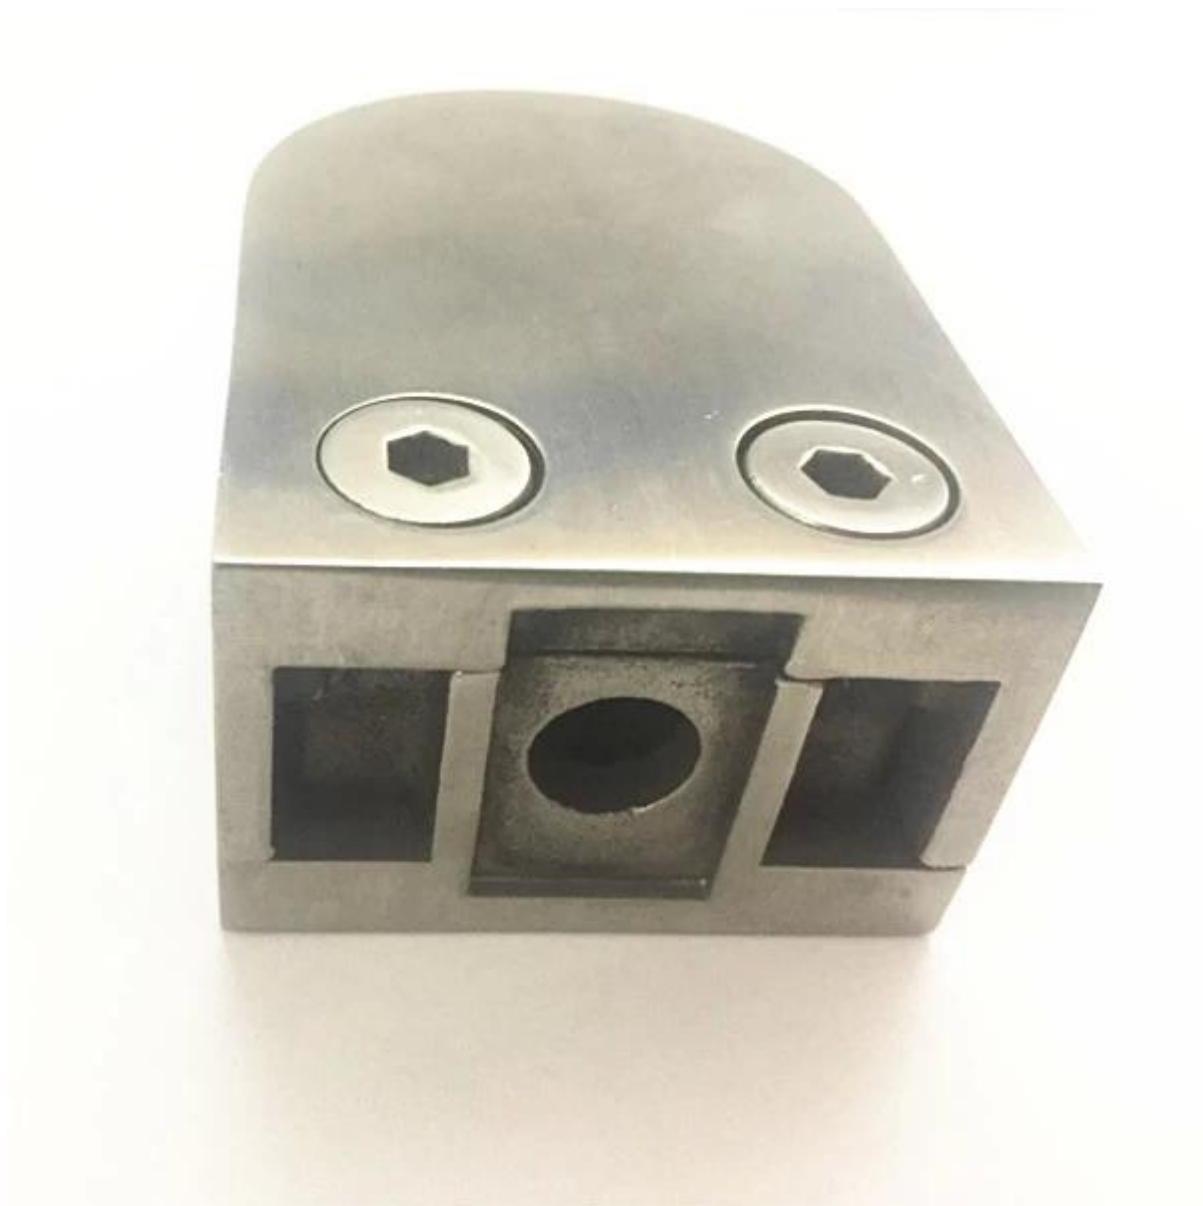

[Матовая нержавеющая сталь Стекланные Струбцины](#) 55x45x28mm плоский обратно для стекла толщиной 10-12 мм

Спецификации.

<b>Пакет</b>	<b>10 шт в упаковке</b>
<b>Материал</b>	<b>30 / 316 нержавеющая сталь</b>
<b>Модели нет.</b>	<b>G105 квартиру обратно / G105R раунд обратно</b>
<b>Толщина стекла</b>	<b>10-12 стекла</b>
<b>применить</b>	<b>столбы, стены и т.д.</b>

Подробные фотографии для [55x45x28mm, матовая нержавеющая сталь стекло зажимы](#)

Матовая нержавеющая сталь стекло зажимы, вид сбоку

Матовая нержавеющая сталь стекло зажимы-вид спереди

Вид снизу щеткой из нержавеющей стали стекла зажимы, с резьбовое отверстие для перила пост горе

Пакет Матовая нержавеющая сталь Стекланные Струбцины : 1 рс в пластиковый мешок, 10 шт в небольшую коробку, 100 штук в картонной коробке.

Упаковка фотографии для Матовая нержавеющая сталь Стекланные Струбцины

Установка фотографии из матовой нержавеющей стали стекла зажимы

Отправьте нам запросы теперь получить ценовое предложение!