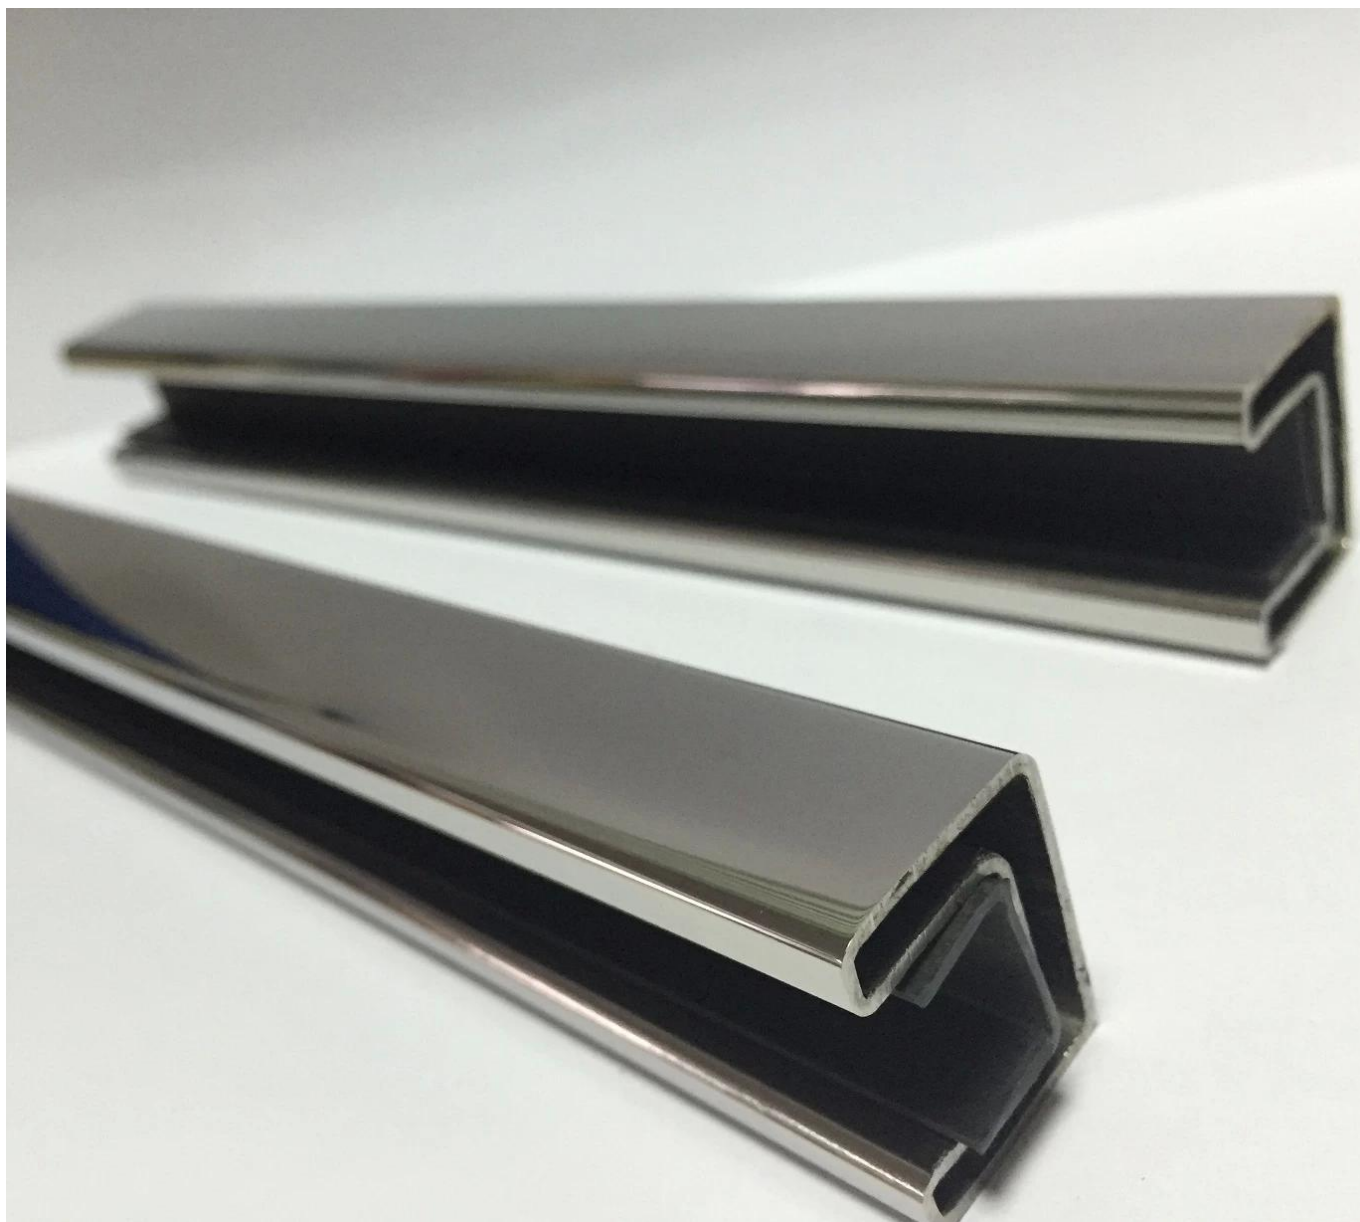

щелевой поручень трубка для балкона стеклянными перилами

Материал: нержавеющая сталь 316

Отделка: сатин или MIRRORили

Присоединение: 180 разъем степени, 90 градусов разъем,
wall к разьему рельса, торцевая крышка

круглый тип

Размер: диаметр 25 мм, паз 14 * 14мм, 50,8 метра в длину

Round slot handrail series

квадратный тип:

Размер: 25 * 20 мм, паз 14814mm, 5,8 метра в длину

Пожалуйста, не стесняйтесь [свяжитесь с нами](#) если у вас есть какие-