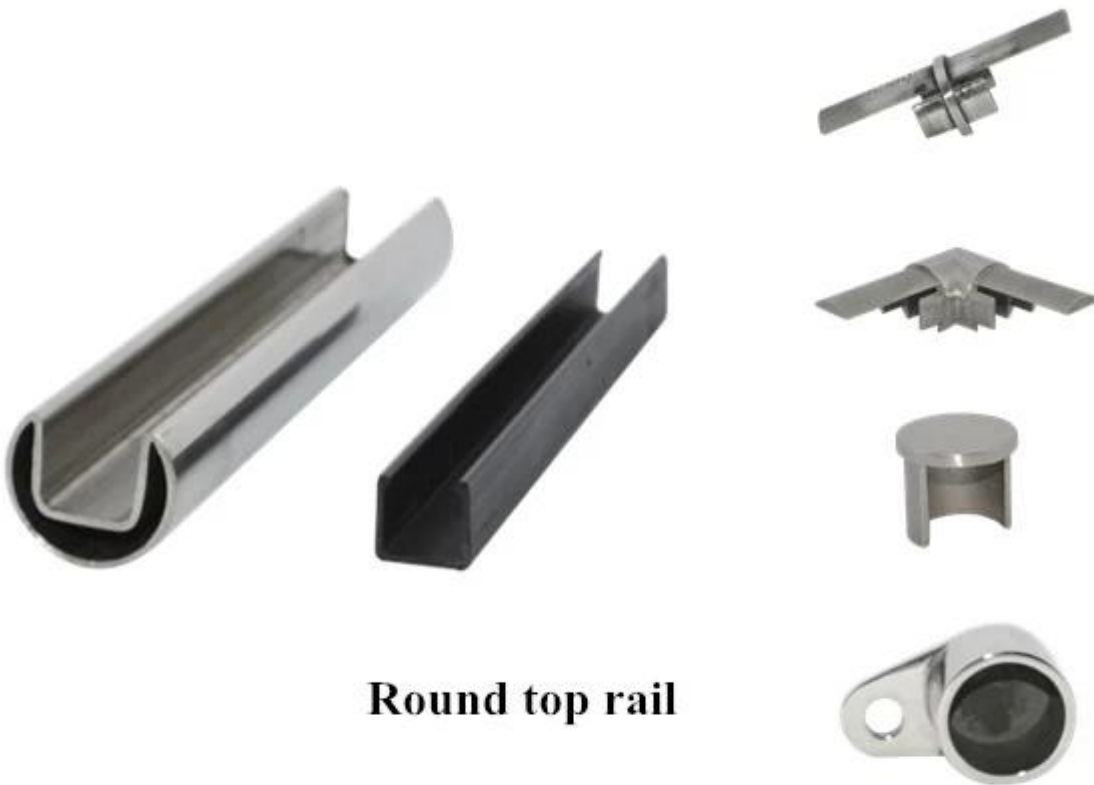

прорезями труба верхняя gandrail Gor
стеклянными перилами

Круглый верхняя направляющая

Материал: нержавеющая сталь 316 / 316L

отделка: зеркало или сатин

размеры: диаметр 25,4 мм, паз 14 * 14мм, 5,8
метра в длину

Round верхняя направляющая арматура: круглый
180 градусов разъем,

90 градусов разъем,

стены к разъему рельса, торцевая

крышка

Round top rail

Площадь верхнего рельса

Материал: нержавеющая сталь 316 / 316L

отделка: зеркало или сатин

Размер: 25 * 21мм, паз 14 * 14мм, 5,8 метра

редлина г

квадратные верхняя направляющая арматура:

квадрат 180 градусов разъем,

90 градусов разъем,

стены к разьему рельса, конец

кепка

square top rail