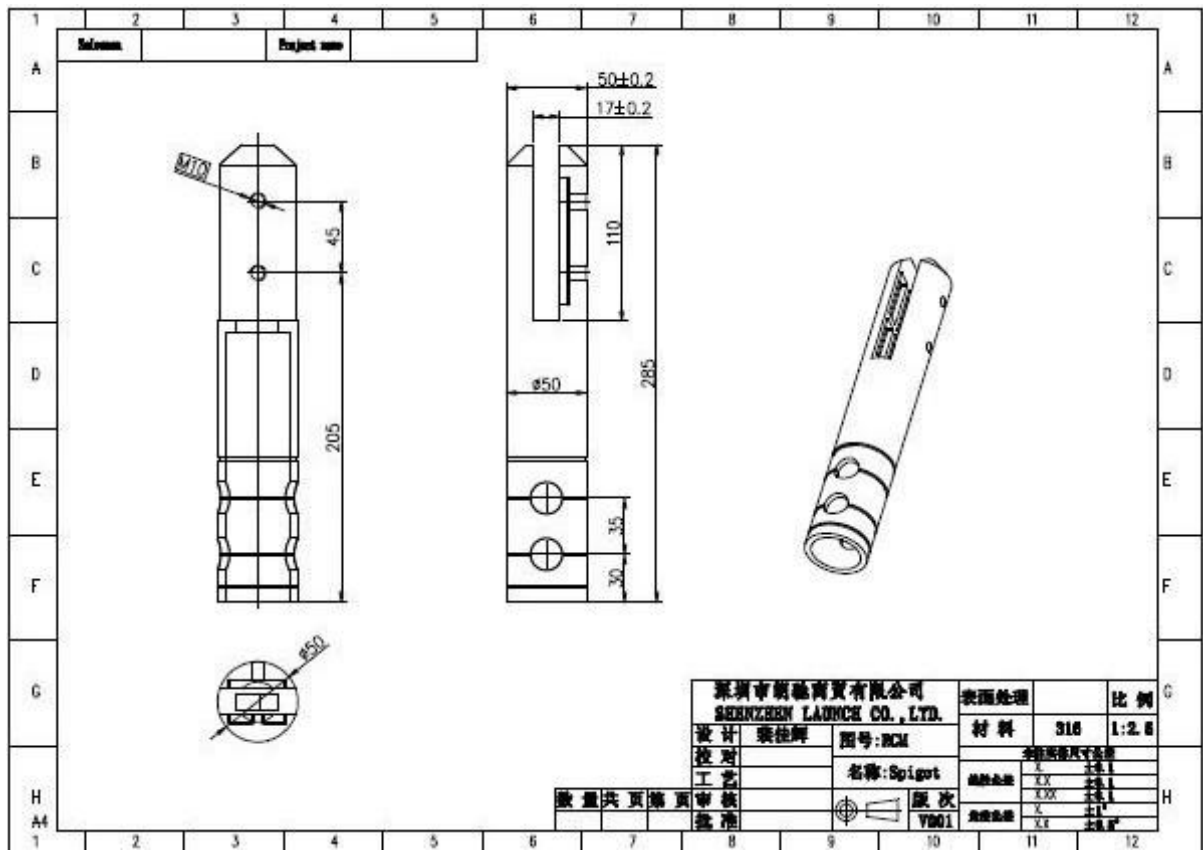

сталь 316 полое сверло стекло патрубком из нержавеющей стали для ограждения бассейна стеклянными перилами

1. сталь 316 полое сверло стекло патрубком из нержавеющей стали для ограждения бассейна стеклянными перилами Спецификация,

1. Материал: нержавеющая сталь 316 / дуплекс 2205.
2. Отделка: Матовый или Зеркальная полировка.
3. Для толщины стекла: 10-13.52mm.
4. Модель № RCM: Круглые полые сверло патрубком.

RCM

2. нержавеющая сталь 316 полое сверло стекло патрубком фото,