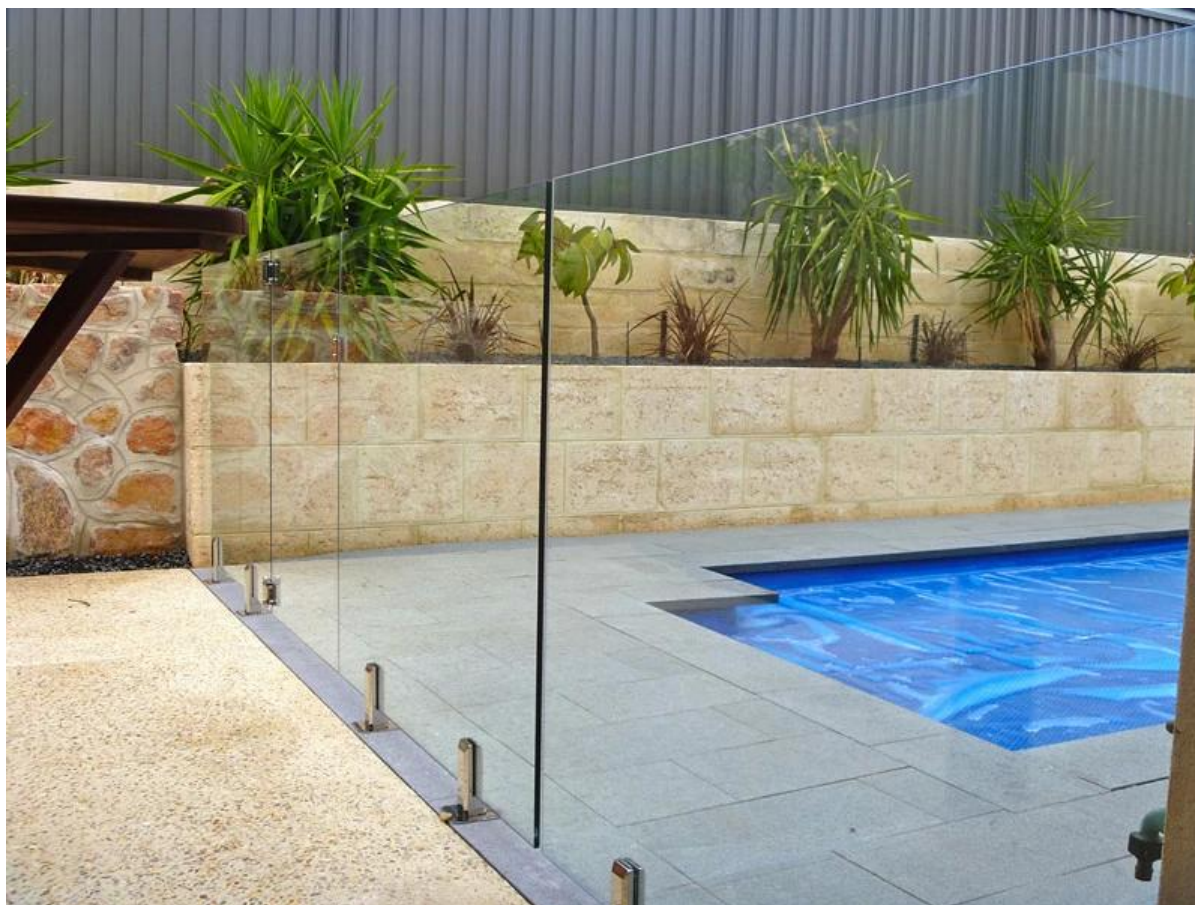

## нержавеющая сталь квадратная плита основания цапфы

Особенности:

Название предмета	стекло патрубком
цапфа приложение	для бассейна забор, бескаркасной стеклянными перилами, колода стеклянными перилами.
цапфа материал	нержавеющая сталь 316, дуплекс 2205
цапфа качество	высокое качество, может быть использован у бассейна или моря, в дождливую, снежную и ветреную погоду
цапфа отделка	сатин / Матовый или зеркальная полировка
Толщина стекла костюм	6мм / 8мм / 10мм / 1076mm, 12мм, 12.76mm, 13.52mm
Номер модели	SBM: круглая плита основания цапфы
цапфа пакет	полиэтиленовый пакет + малая белая коробка + коробка 1 патрубком 1 белая коробка 10 или 12 затычки для картонной коробки
цапфа вес	1.60kg / шт
Время выполнения массового производства	7-25 дней
МОQ	1 шт
способ доставки	пересылка отправляется курьером как DHL, UPS, Fedex и т.д. для небольшого количества; пересылка отправляется по морю / судно для большого количества
торговые термины:	EXW, FOB, CNF, C & Amp; F, CIF и т.д.
условия оплаты:	T / T (50:50; 30:70), западное соединение, Paypal

Модель: SBM (площадь опорная плита патрубком)

4 типа стекла: центрирование

Проект Фото для вашей справки:

1. нержавеющая сталь патрубком для балкона стеклянной конструкции перил:

2. нержавеющая сталь патрубком для дизайна бассейна: