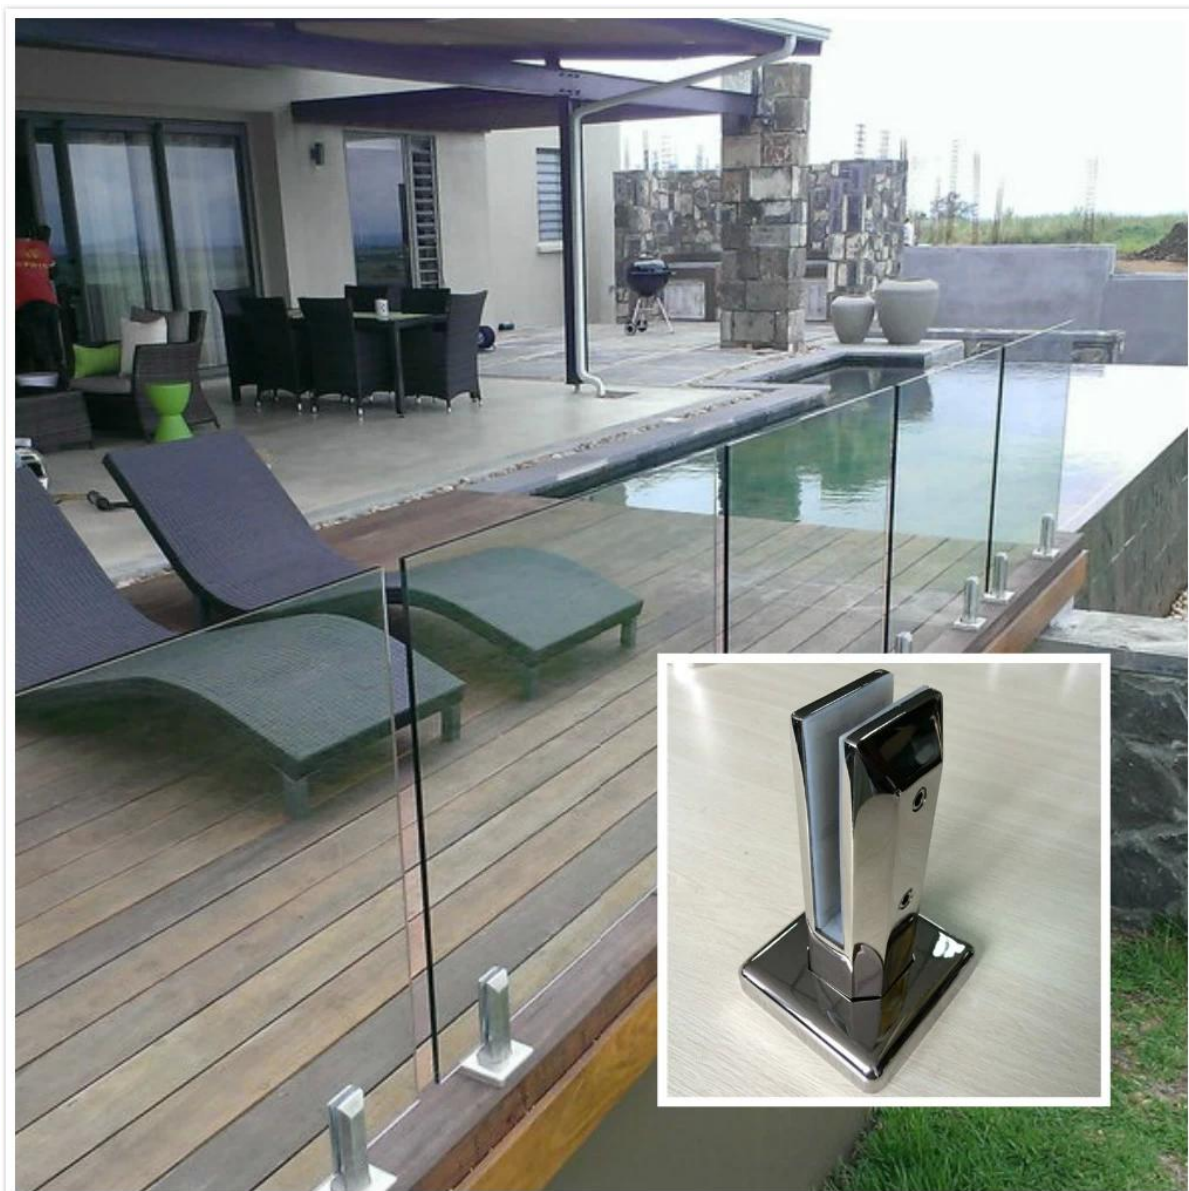

## нержавеющая сталь квадратная плита основания цапфы

Особенности:

Название предмета	стекло патрубком
цапфа приложение	для бассейна забор, бескаркасной стеклянными перилами, колода стеклянными перилами.
цапфа материал	нержавеющая сталь 316, дуплекс 2205
цапфа качество	высокое качество, может быть использован у бассейна или моря, в дождливую, снежную и ветреную погоду
цапфа отделка	сатин / Матовый или зеркальная полировка
Толщина стекла костюм	6мм / 8мм / 10мм / 1076mm, 12мм, 12.76mm, 13.52mm
Номер модели	SBM: круглая плита основания цапфы
цапфа пакет	полиэтиленовый пакет + малая белая коробка + коробка 1 патрубком 1 белая коробка 10 или 12 затычки для картонной коробки
цапфа вес	1.60kg / шт
Время выполнения массового производства	7-25 дней
МОQ	1 шт
способ доставки	пересылка отправляется курьером как DHL, UPS, Fedex и т.д. для небольшого количества; пересылка отправляется по морю / судно для большого количества
торговые термины:	EXW, FOB, CNF, C & Amp; F, CIF и т.д.
условия оплаты:	T / T (50:50; 30:70), западное соединение, Paypal

Модель: SBM (площадь опорная плита патрубком)

4 типа стекла: центрирование

Проект Фото для вашей справки:

1. нержавеющая сталь патрубком для балкона стеклянной конструкции перил:

2. нержавеющая сталь патрубком для дизайна бассейна: