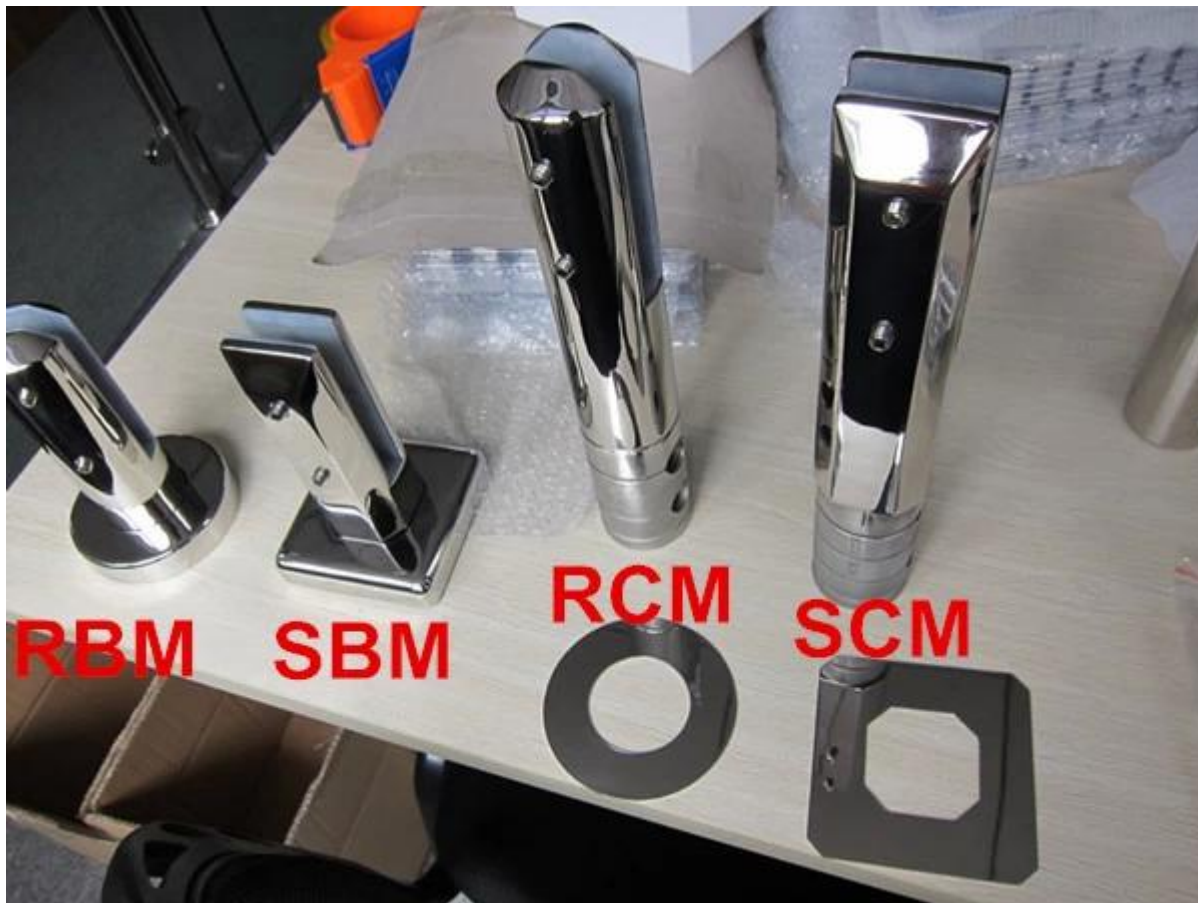

## нержавеющая сталь квадратная плита основания цапфы

Особенности:

Название предмета	стекло патрубком
цапфа приложение	для бассейна забор, бескаркасной стеклянными перилами, колода стеклянными перилами.
цапфа материал	нержавеющая сталь 316, дуплекс 2205
цапфа качество	высокое качество, может быть использован у бассейна или моря, в дождливую, снежную и ветреную погоду
цапфа отделка	сатин / Матовый или зеркальная полировка
Толщина стекла костюм	6мм / 8мм / 10мм / 1076mm, 12мм, 12.76mm, 13.52mm
Номер модели	SBM: круглая плита основания цапфы
цапфа пакет	полиэтиленовый пакет + малая белая коробка + коробка 1 патрубком 1 белая коробка 10 или 12 затычки для картонной коробки
цапфа вес	1.60kg / шт
Время выполнения массового производства	7-25 дней
МОQ	1 шт
способ доставки	пересылка отправляется курьером как DHL, UPS, Fedex и т.д. для небольшого количества; пересылка отправляется по морю / судно для большого количества
торговые термины:	EXW, FOB, CNF, C & Amp; F, CIF и т.д.
условия оплаты:	T / T (50:50; 30:70), западное соединение, Paypal

Модель: SBM (площадь опорная плита патрубком)

4 типа стекла: центрирование

Проект Фото для вашей справки:

1. нержавеющая сталь патрубком для балкона стеклянной конструкции перил:

2. нержавеющая сталь патрубком для дизайна бассейна: