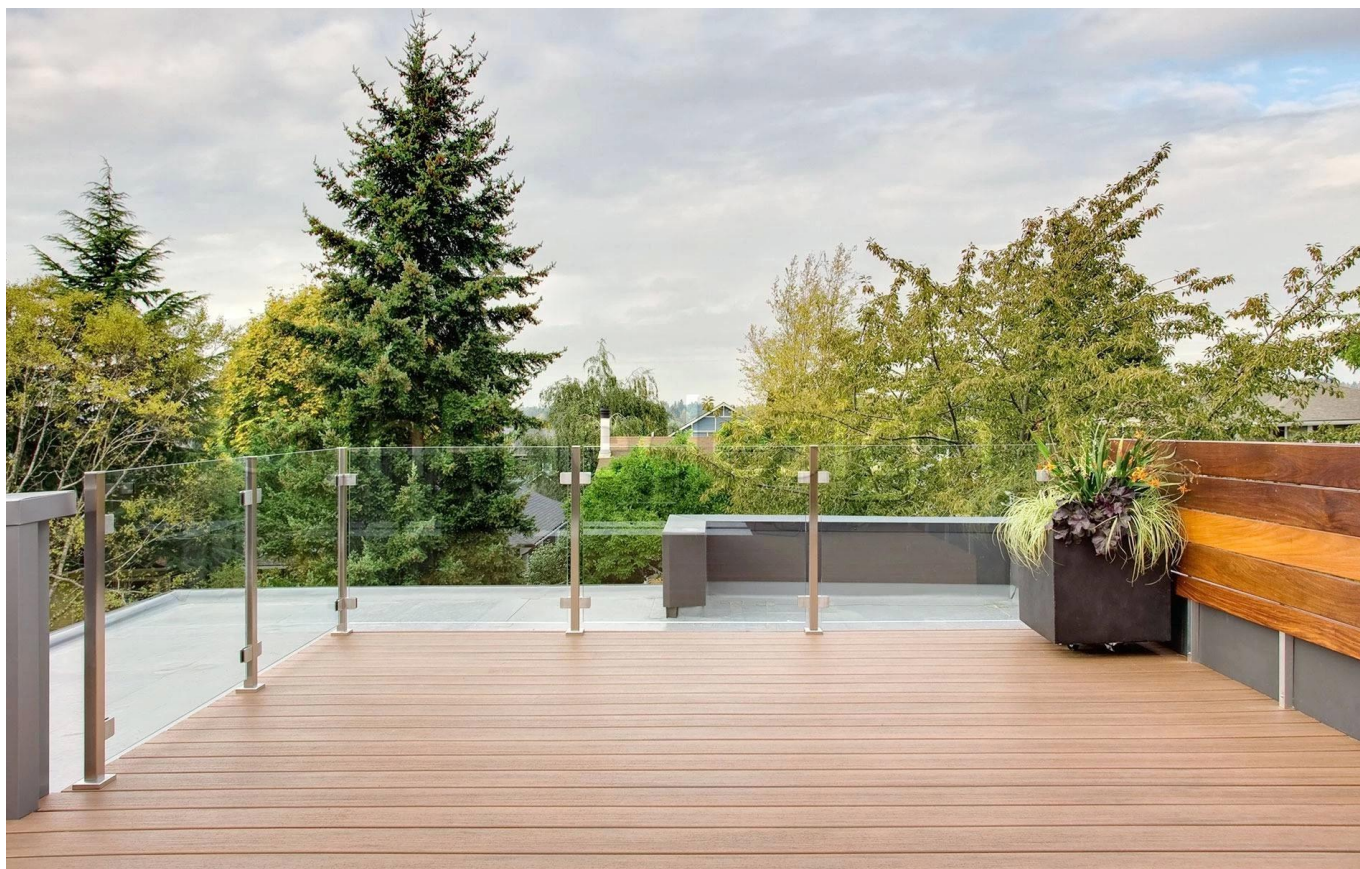

Пожалуйста, не стесняйтесь [свяжитесь с нами](#) если у вас есть какие-либо интерес к нашей продукции.

Email: sales03@launch-china.cn

Skype: [launch_03](#)