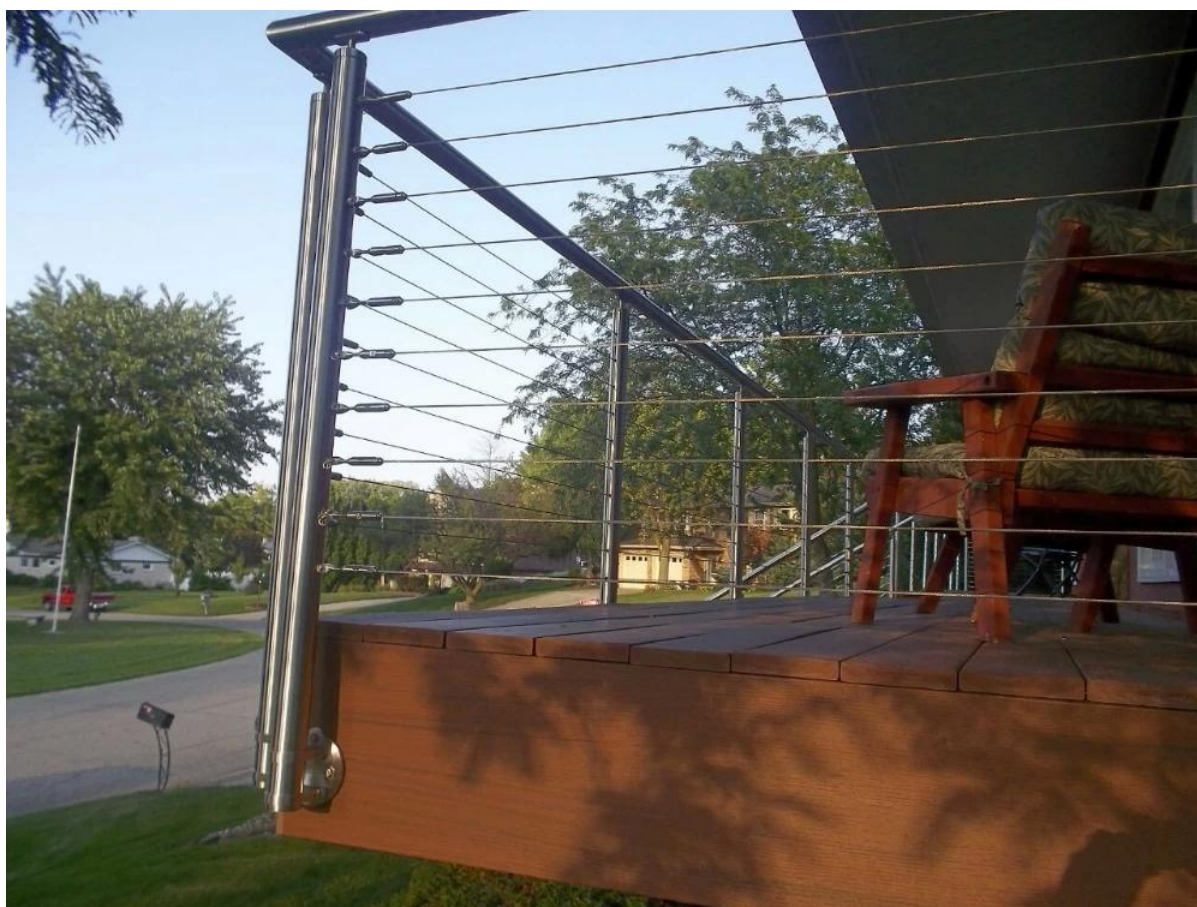

Нержавеющие перила поручни стальной трос для внешняя лестница палубы балкон

1. Описание:

1). Нержавеющая сталь Кабель перил также называется канатные перилами. Это тепло приветствуется, потому что это просто и выглядит красиво.

2). Области применения: крытый лестница балюстрада, открытая лестница балюстрада, открытый балкон или терраса перила или другие места вам нравится.

3). Монтаж,

- стальная система из нержавеющей кабель перилами прост в установке, просто винт, без сварки.
- Будет обеспечена etailed монтажных чертежей и инструкций

2). трос из нержавеющей стали натяжитель.

[JavaScript: недействительным \(0\); /* 1468641400683 */](#)

3. Круглая форма проекта из нержавеющей стали пост кабель перил:
стальной конструкции из нержавеющей кабель Перила для наружной палубе,

нержавеющая конструкция стальной трос Перила для внутренних лестниц

Боковой крепление стиль дизайн из нержавеющей стали кабель для

перил балкона,

4 Квадратная форма проекта нержавеющей стальной столб кабель перил: