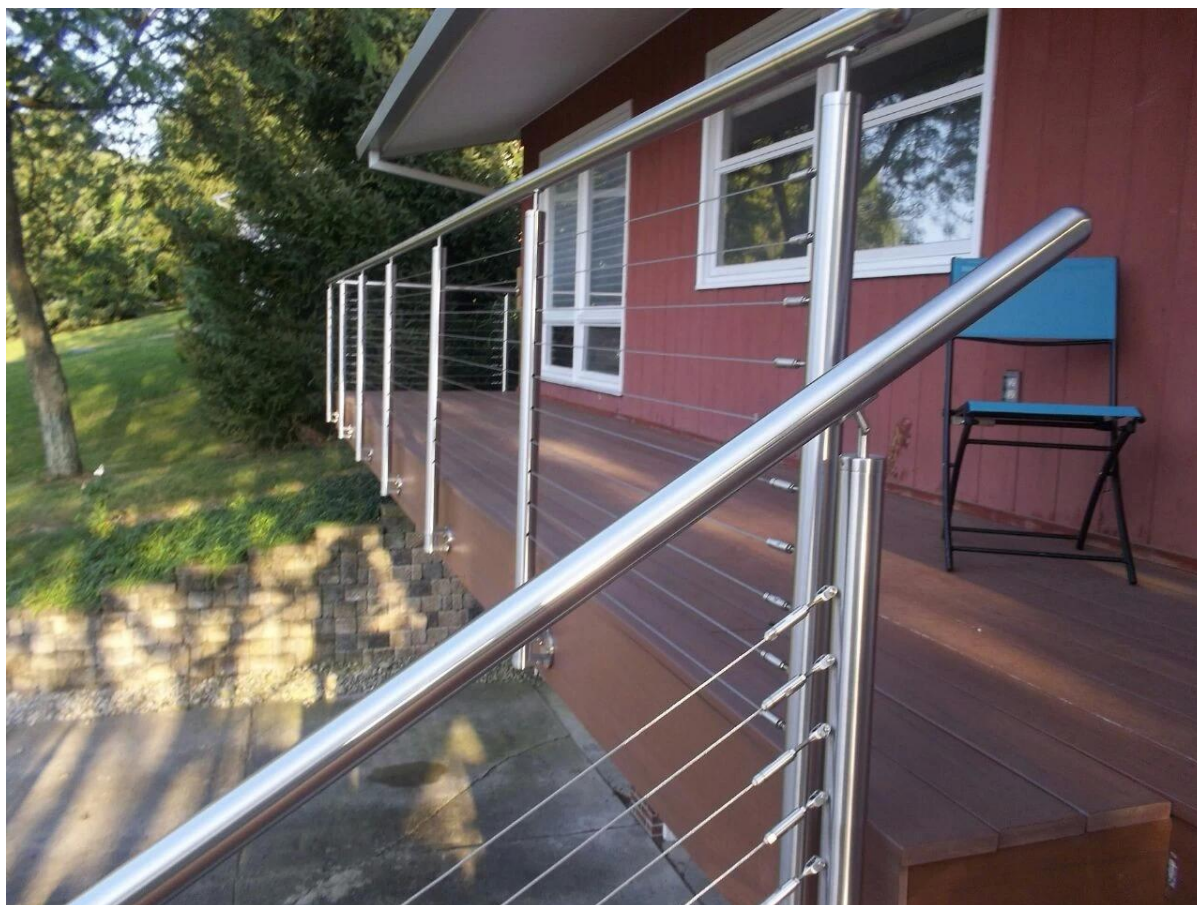

Нержавеющие перила поручни стальной трос для внешняя лестница палубы балкон

1. Описание:

1). Нержавеющая сталь Кабель перил также называется канатные перилами. Это тепло приветствуется, потому что это просто и выглядит красиво.

2). Области применения: крытый лестница балюстрада, открытая лестница балюстрада, открытый балкон или терраса перила или другие места вам нравится.

3). Монтаж,

- стальная система из нержавеющей кабель перилами прост в установке, просто винт, без сварки.
- Будет обеспечена etailed монтажных чертежей и инструкций

2. Особенности игры:

1). пост из нержавеющей стали & Amp; поручень

Компоненты	Характеристики	материал	поверхность
поручень	Круглый, Ф50.8 (42,4) x 1,5 мм, площадь, 50x25mmx1.5mm	SS304 / SS316	сатин / зеркало
кабель троса /	Ф3-8 мм	SS304 / SS316	нет отделки
балюстрады сообщение	Круглый, Ф50.8 (42,4) x 1,5 мм Площадь, 50x50x1.5mm	SS304 / SS316	сатин / зеркало

нержавеющая конструкция стальной трос Перила для внутренних лестниц

Боковой крепление стиль дизайн из нержавеющей стали кабель для

перил балкона,

4 Квадратная форма проекта нержавеющей стальной столб кабель перил: