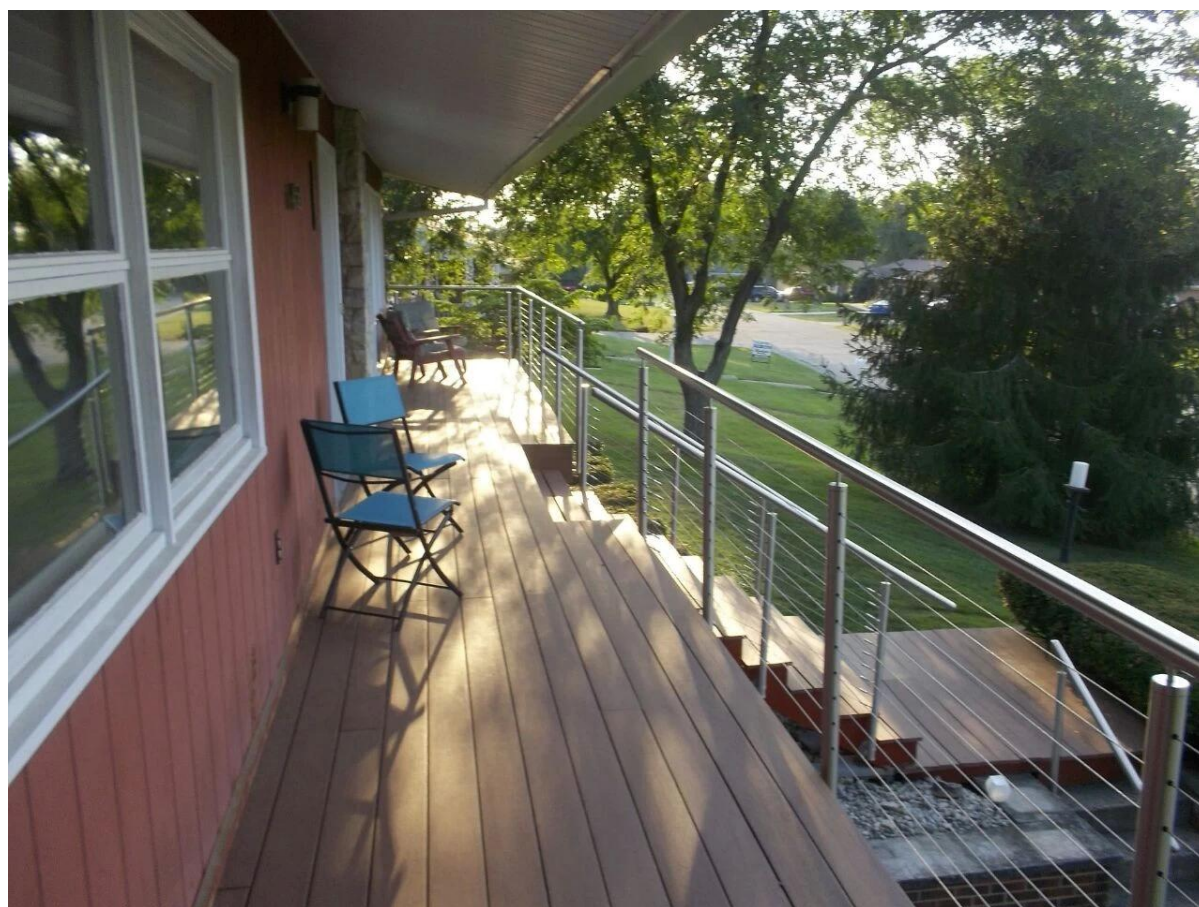

Нержавеющие перила поручни стальной трос для внешняя лестница палубы балкон

1. Описание:

1). Нержавеющая сталь Кабель перил также называется канатные перилами. Это тепло приветствуется, потому что это просто и выглядит красиво.

2). Области применения: крытый лестница балюстрада, открытая лестница балюстрада, открытый балкон или терраса перила или другие места вам нравится.

3). Монтаж,

- стальная система из нержавеющей кабель перилами прост в установке, просто винт, без сварки.
- Будет обеспечена etailed монтажных чертежей и инструкций

нержавеющая конструкция стальной трос Перила для внутренних лестниц

Боковой крепление стиль дизайн из нержавеющей стали кабель для

перил балкона,

4 Квадратная форма проекта нержавеющей стальной столб кабель перил: