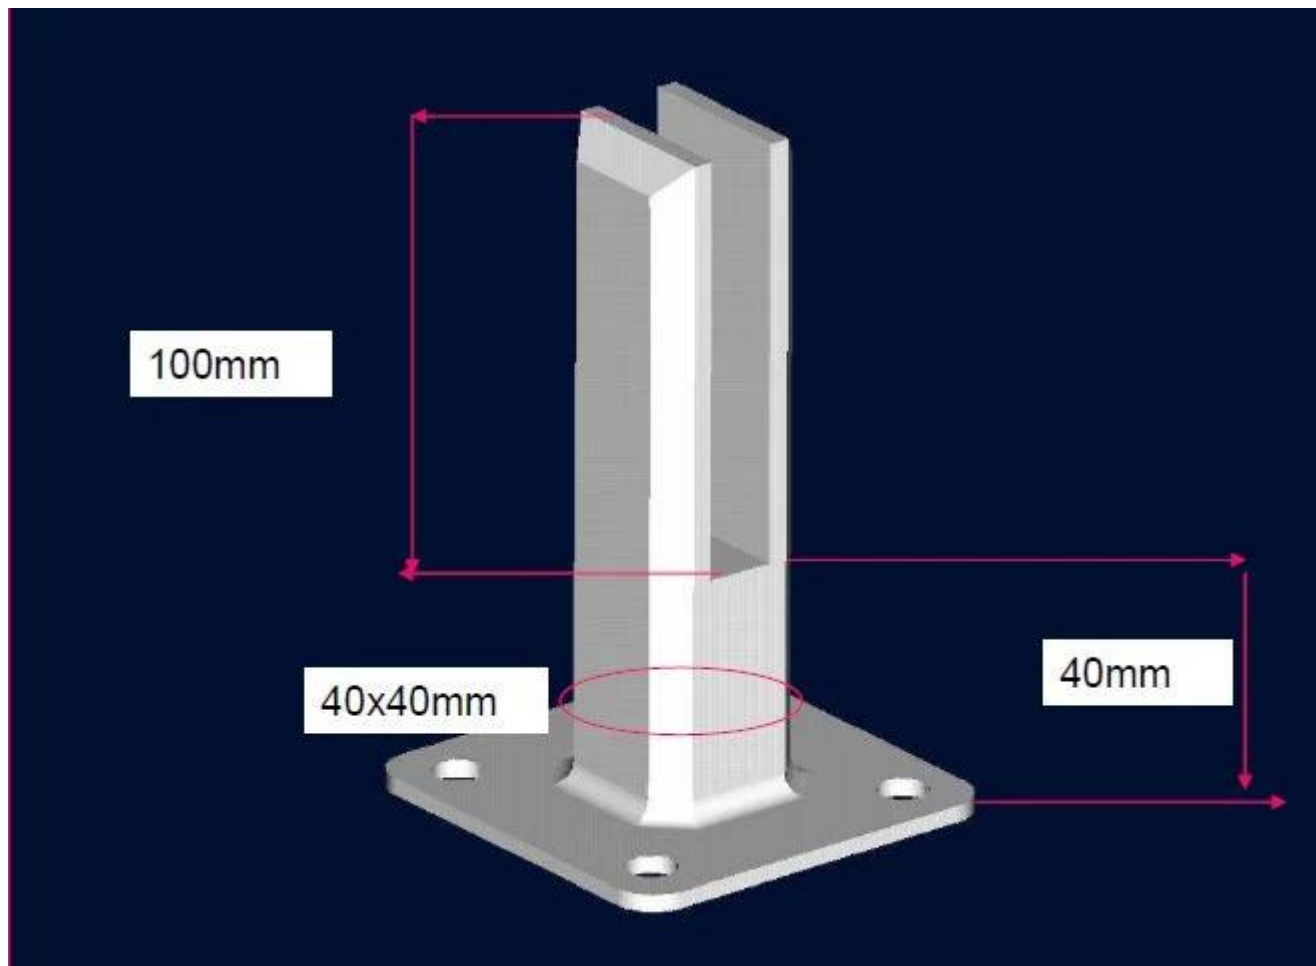

Shenzhen Launch Co., Ltd provides из нержавеющей стали стекла патрубком для перил дизайнами.

Наименование товара	Нержавеющая сталь патрубком стекло для перил дизайнами
материал	Нержавеющая сталь 316, 316L, duplex2205
Конец	Зеркало или сатин полированная
толщина стекла	Закаленное стекло или многослойное стекло 10-12mm
Окружающая среда	Крытый / открытый, балкон, терраса, лестница, лестницы, бассейн, морская сторона т.д.
Условия оплаты	T / T, L / C в виде, Western Union, Alibaba безопасной оплаты, Paypal
Сопутствующие аксессуары стеклянные ограждения	Стеклянные двери защелки, стеклянные дверные петли, alminum пост, верхний слот рельс, закаленное и многослойное стекло

Модель №: SBM (квадратная плита основания цапфы)

Shenzhen Launch Co.,Ltd

www.launch-china.cn

Модель No.:SCM (квадратный полое сверло патрубком)

launch-china.en.alibaba.com

SCM

Модель No.:RBM (круглая плита основания цапфы)

RBM

Модель No.:RCM (круглая полое сверло патрубком)

launch-china.en.alibaba.com

RCM

JavaScript: недействительным (0); /* 1465725575692 */

ПИК проекта