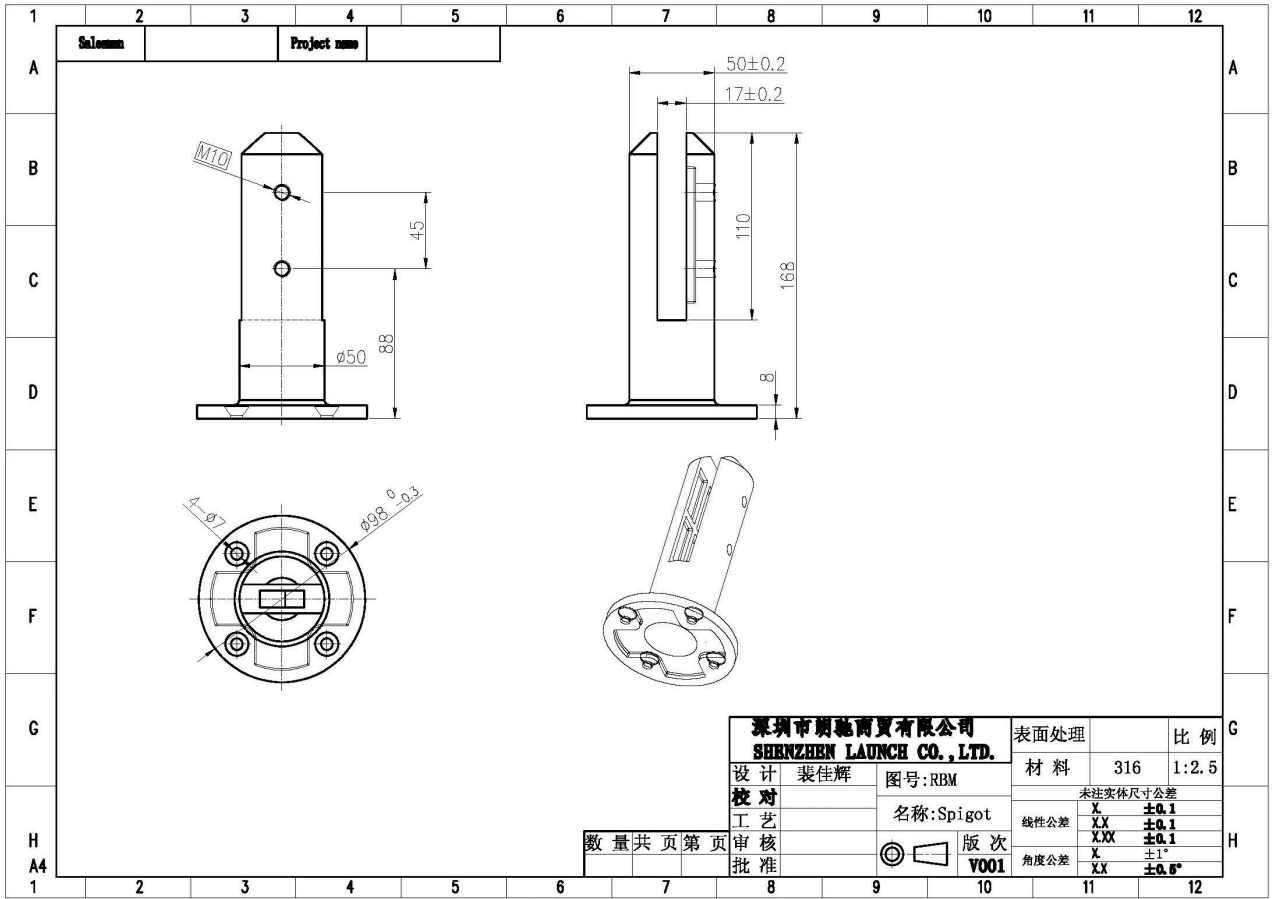

Модель №: SBM (квадратная плита основания цапфы)

Shenzhen Launch Co.,Ltd

www.launch-china.cn

Модель No.:SCM (квадратный полое сверло патрубком)

launch-china.en.alibaba.com

SCM

Модель No.:RBM (круглая плита основания цапфы)

RBM

Модель No.:RCM (круглая полое сверло патрубком)

launch-china.en.alibaba.com

RCM

JavaScript: недействительным (0); /* 1465725575692 */

ПИК проекта