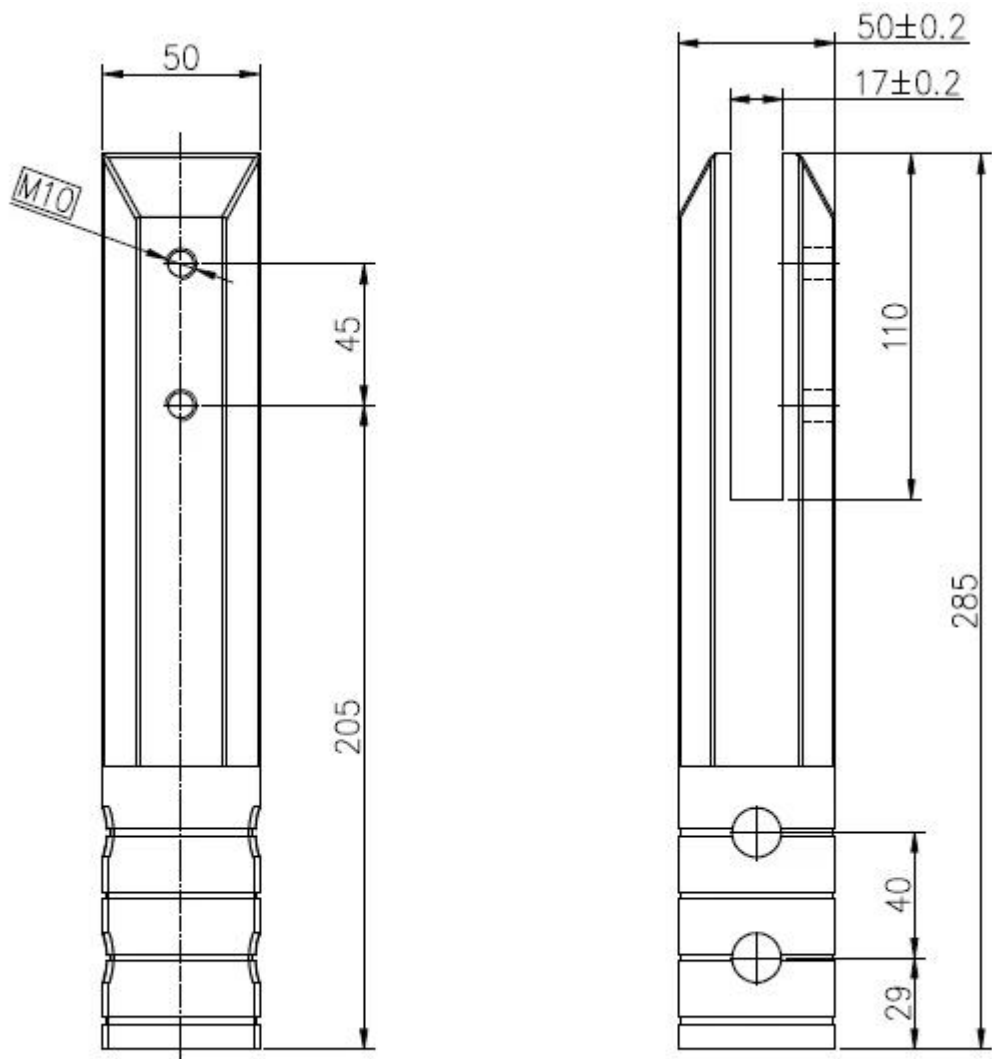

Shenzhen Launch Co., Ltd provides из нержавеющей стали стекла патрубком для перил дизайнами.

Наименование товара	Нержавеющая сталь патрубком стекло для перил дизайнами
материал	Нержавеющая сталь 316, 316L, duplex2205
Конец	Зеркало или сатин полированная
толщина стекла	Закаленное стекло или многослойное стекло 10-12mm
Окружающая среда	Крытый / открытый, балкон, терраса, лестница, лестницы, бассейн, морская сторона т.д.
Условия оплаты	T / T, L / C в виде, Western Union, Alibaba безопасной оплаты, Paypal
Сопутствующие аксессуары стеклянные ограждения	Стеклянные двери защелки, стеклянные дверные петли, alminum пост, верхний слот рельс, закаленное и многослойное стекло

Модель №: SBM (квадратная плита основания цапфы)

Shenzhen Launch Co.,Ltd

www.launch-china.cn

Модель No.:SCM (квадратный полое сверло патрубком)

launch-china.en.alibaba.com

SCM

Модель No.:RBM (круглая плита основания цапфы)

RBM

Модель No.:RCM (круглая полое сверло патрубком)

launch-china.en.alibaba.com

RCM

JavaScript: недействительным (0); /* 1465725575692 */

ПИК проекта