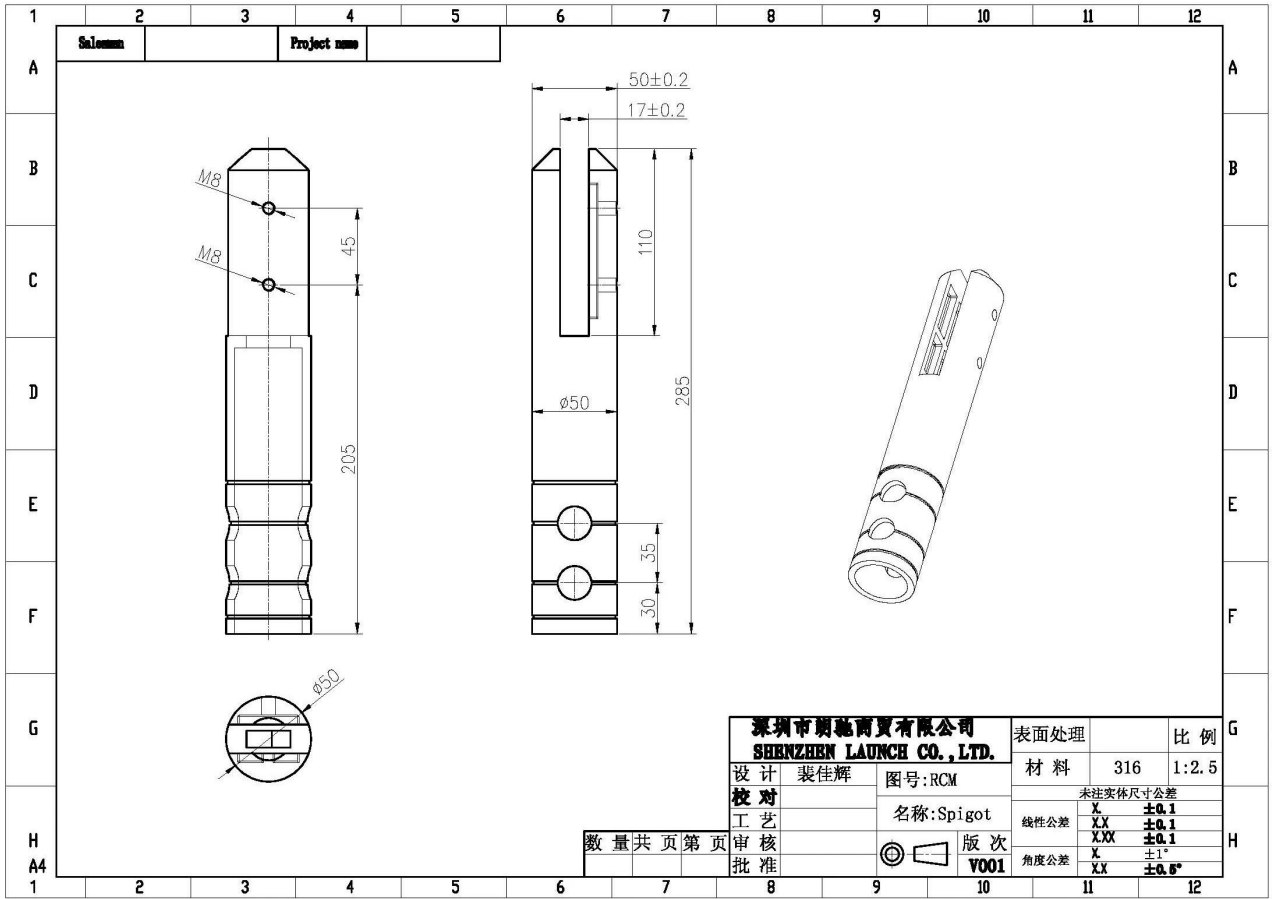

Модель №: SBM (квадратная плита основания цапфы)

Shenzhen Launch Co.,Ltd

www.launch-china.cn

Модель No.:SCM (квадратный полое сверло патрубком)

launch-china.en.alibaba.com

SCM

Модель No.:RBM (круглая плита основания цапфы)

RBM

Модель No.:RCM (круглая полое сверло патрубком)

launch-china.en.alibaba.com

RCM

JavaScript: недействительным (0); /* 1465725575692 */

ПИК проекта