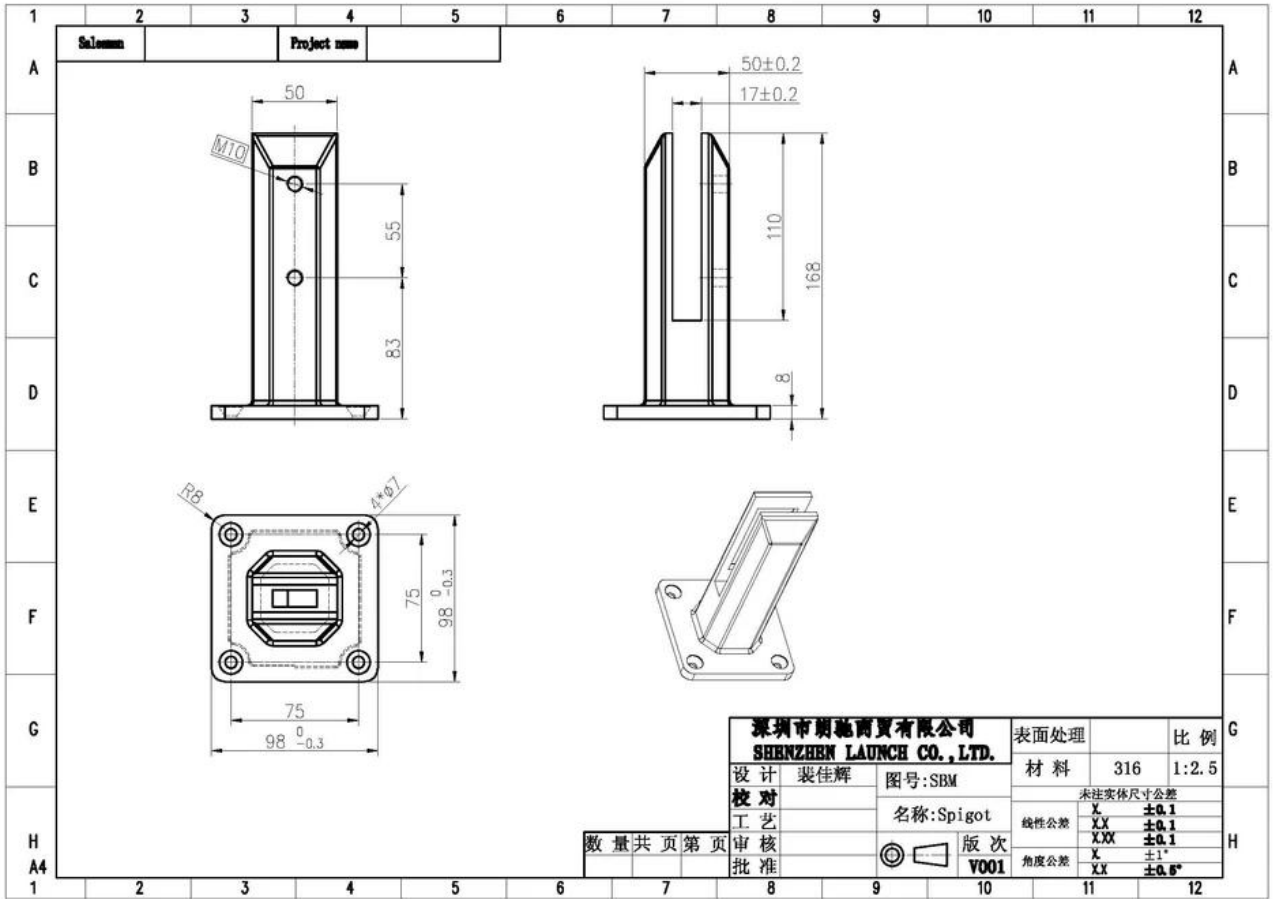

**нержавеющая сталь стекло кран для купания стекла забор**

**детали одного хот стекла патрубком в наших продуктах**

**Модель No .: SBM-2 (квaare плита основания цапфы)**

**Материал: нержавеющая сталь 316, 316L, дуплексная 2205**

**отделка: зеркало или сатин полисомHed**

**для толщины стекла: 10мм-13.52mm**

**заявление: Для бассейна забор, бескаркасных ограждения из  
стекла, палуба стекла перила**

**MOQ: 1 задавать**

**Способ доставки: DHL, UPS, FedEx, бу воздуха и моря**

**Детали упаковки: полиэтиленовый пакет + маленький белый  
ящик + Carton**

**1 патрубком 1 белая коробка**

**10 или 12 SPigots для картонной коробки**

**drawing-шоу**

проект шоу

Пожалуйста, перейдите на наш [домашняя страница](#), И мы поможем вам найти продукты, которые вам необходимы. или [contact нас](#) для рекомендации.