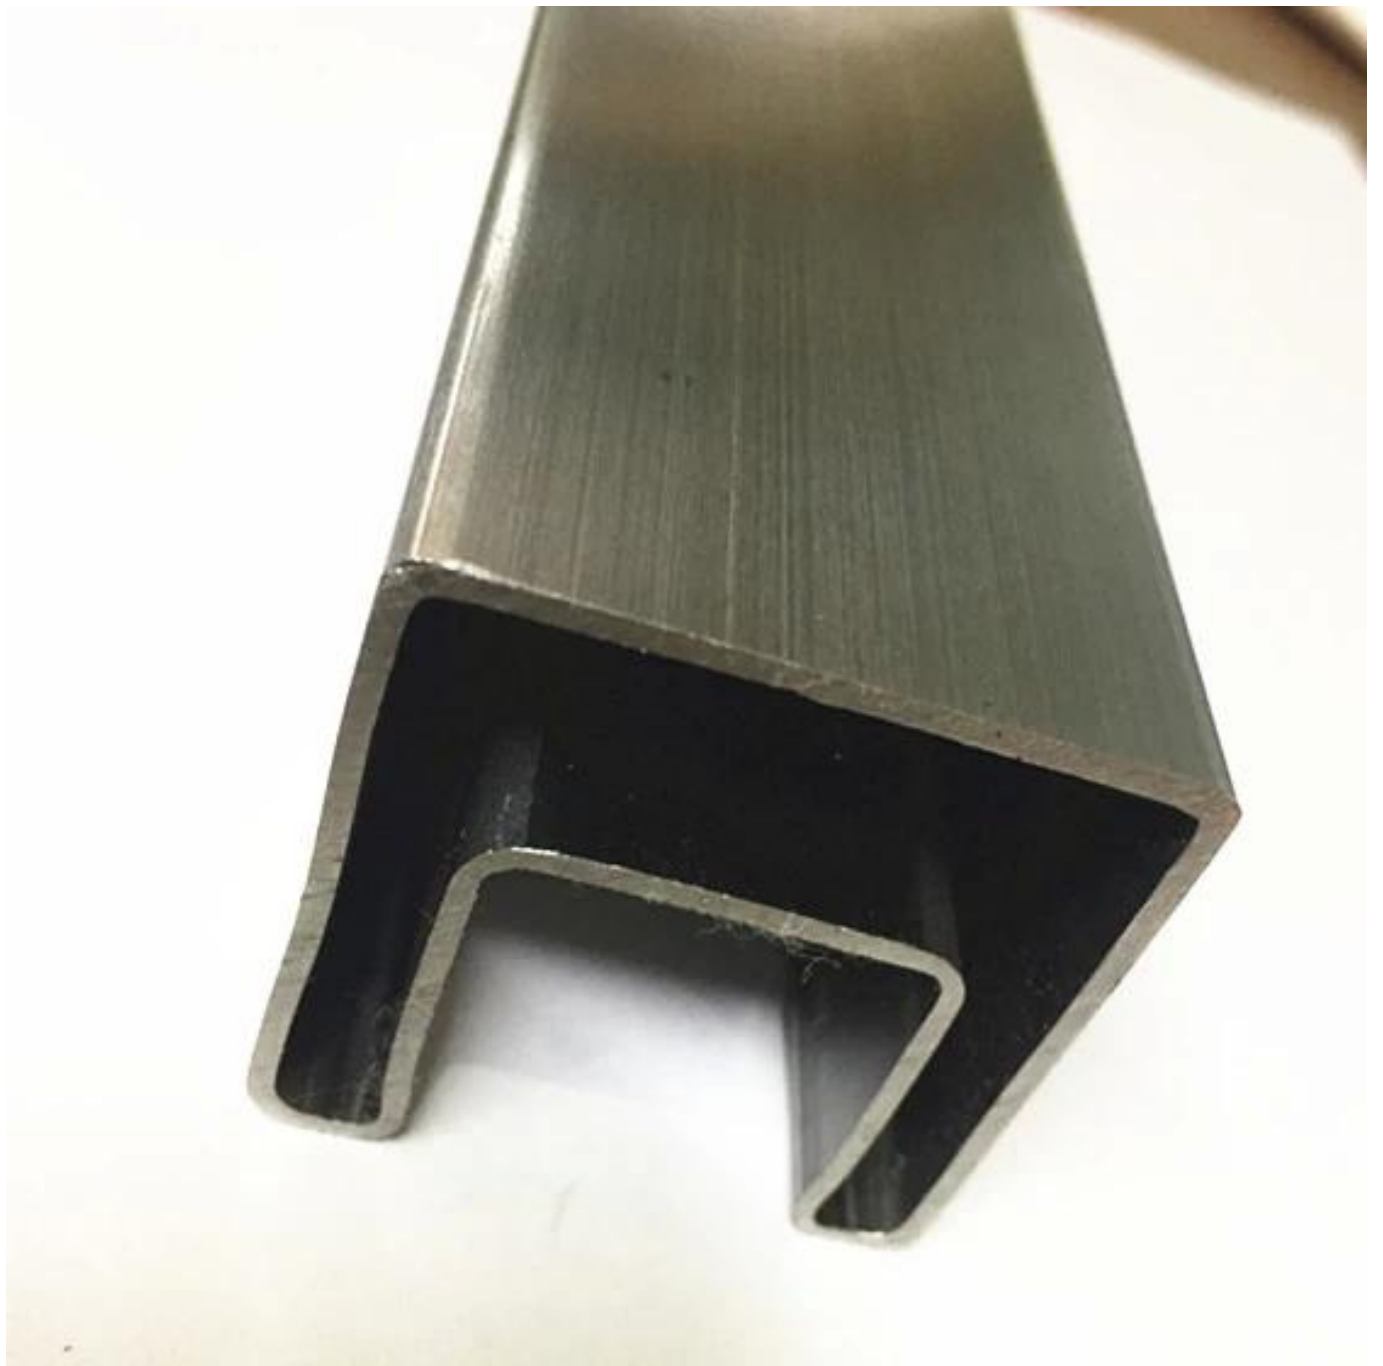

Трубы из нержавеющей стали Трубы для стеклянной перила Балюстрада

Материал: нержавеющая сталь 304 или 316L

Отделка: Зеркало полированное или атласное

Диаметр 38 мм, 42,4 мм, 50,8 мм, 63,5 мм круглые прорези.

Площадь 40 x 40, 50 x 50 мм и т. Д. доступная прорезь.

	DIAMETER (MM)	SLOT WIDTH (MM)	SLOT DEPTH (MM)		DIAMETER (MM)	SLOT WIDTH (MM)	SLOT DEPTH (MM)	
 ROUND SINGLE SLOT	38	15	15	 ROUND 90 DEGREE SLOT	50.8	15	15	
	42.4	15	15					
	42.4	24	24					
	45	20	20					
	50.8	15	15					
	 ROUND DOUBLE SLOT	50.8	20	20	 SQUARE SINGLE SLOT	30x30	15	15
		50.8	25	25		38x38	15	15
		50.8	30	30		40x40	15	15
		50.8	15	20		40x40	20	20
		60.3	20	20		40x40	24	24
60.3		25	25	50x50		15	15	
63.5		15	15	50x50		20	20	
63.5		20	20	50x50	24	24		
 SQUARE DOUBLE SLOT		63.5	25	25	 SQUARE 90 DEGREE SLOT	50x50	15	15
		63.5	30	30				
	76	15	15					
	 SQUARE SINGLE SLOT	76	20	20	 SQUARE DOUBLE SLOT	40x40	15	15
		76	25	25				
		76	30	30				
50.8		15	15					
50.8		25*16	16*12					
63		20	20					
63	25	25						