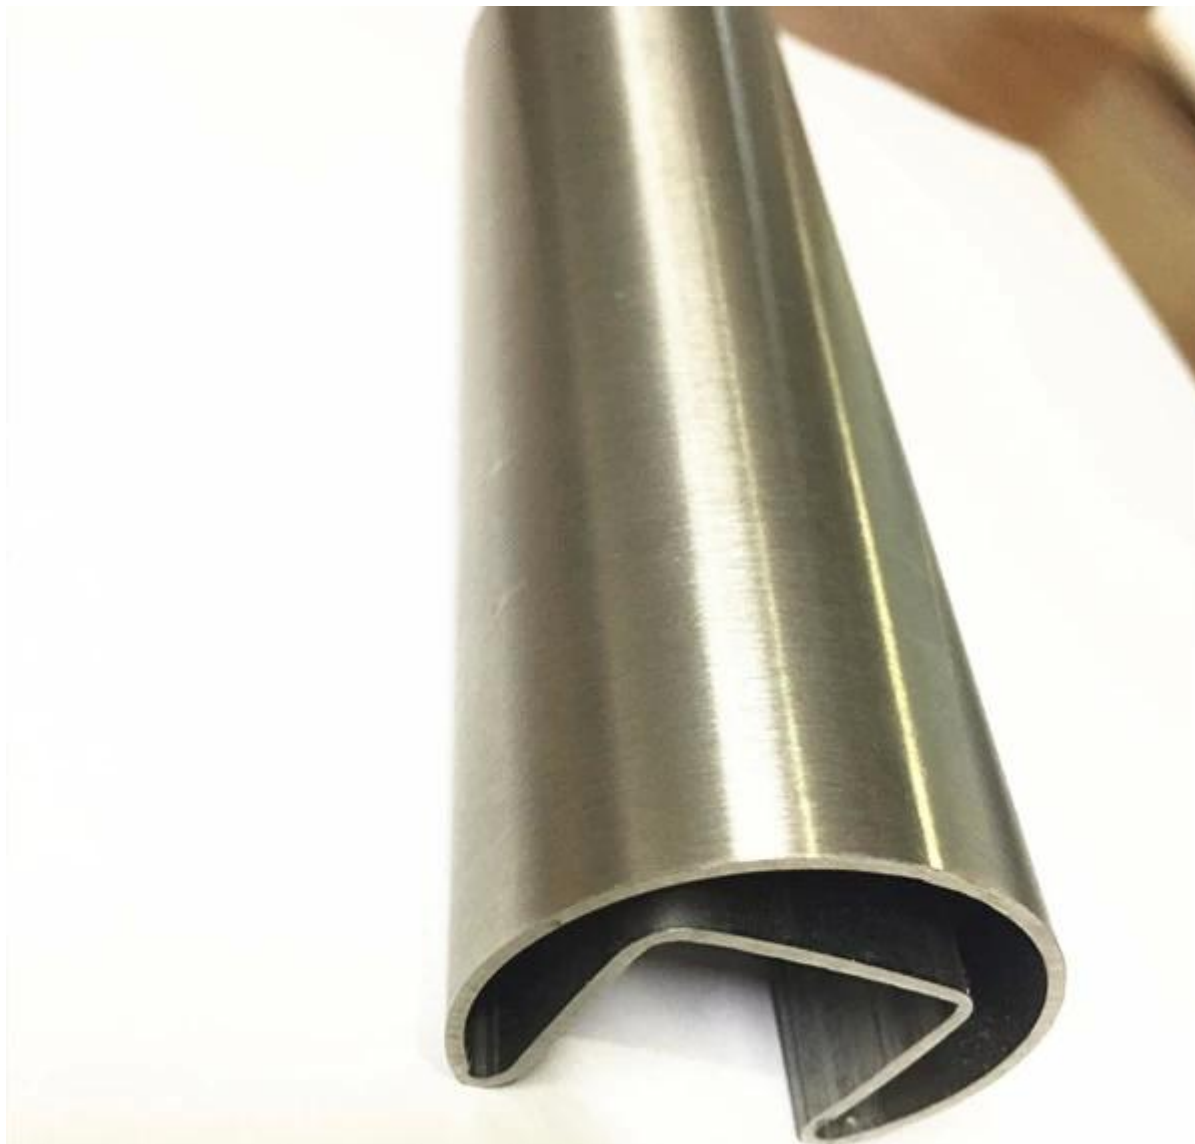

Трубы из нержавеющей стали Трубы для стеклянной перила Балюстрада

Материал: нержавеющая сталь 304 или 316L

Отделка: Зеркало полированное или атласное

Диаметр 38 мм, 42,4 мм, 50,8 мм, 63,5 мм круглые прорези.

Площадь 40 x 40, 50 x 50 мм и т. Д. доступная прорезь.

	DIAMETER (MM)	SLOT WIDTH (MM)	SLOT DEPTH (MM)		DIAMETER (MM)	SLOT WIDTH (MM)	SLOT DEPTH (MM)	
 ROUND SINGLE SLOT	38	15	15	 ROUND 90 DEGREE SLOT	50.8	15	15	
	42.4	15	15					
	42.4	24	24					
	45	20	20					
	50.8	15	15					
	 ROUND DOUBLE SLOT	50.8	20	20	 SQUARE SINGLE SLOT	30x30	15	15
		50.8	25	25		38x38	15	15
		50.8	30	30		40x40	15	15
		50.8	15	20		40x40	20	20
		60.3	20	20		40x40	24	24
60.3		25	25	50x50		15	15	
63.5		15	15	50x50		20	20	
63.5		20	20	50x50	24	24		
 SQUARE DOUBLE SLOT		63.5	25	25	 SQUARE 90 DEGREE SLOT	50x50	15	15
		63.5	30	30				
	76	15	15					
	 SQUARE SINGLE SLOT	76	20	20	 SQUARE DOUBLE SLOT	40x40	15	15
		76	25	25				
		76	30	30				
50.8		15	15					
50.8		25*16	16*12					
63		20	20					
63	25	25						