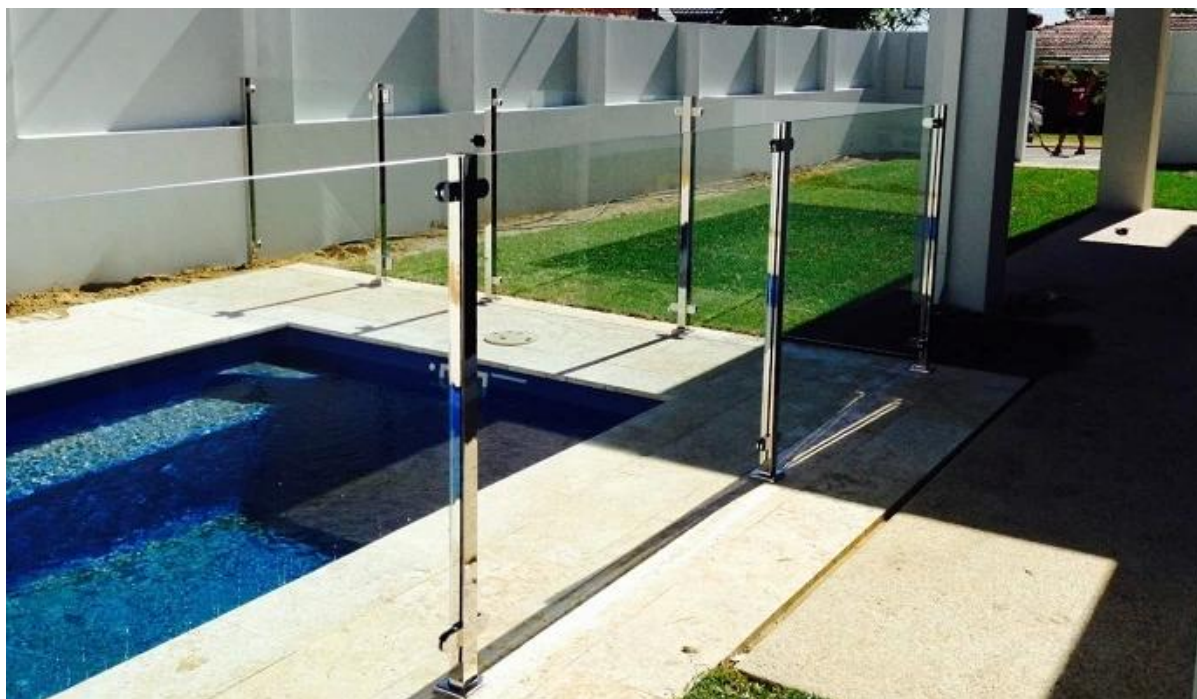

из нержавеющей стали пост стекла бассейн ограждения из стекла  
держа зажимы

Спецификация :

- Материал: нержавеющая сталь 304/316;
- Для толщины стекла: 8-12мм;
- Отделка: атласная или зеркальная полировка.
- Модель No .: G103, G104, G105 и СВ-180.

1. Круглая форма стекла холдинг клипы G105, G105R и т.д.:

Бассейн фехтованию проект полукозловые:

Клпала балкон пост и усилителя из нержавеющей стали; поручень проект стеклянными перилами рама:

Для пост и усилителя из нержавеющей стали; поручень, пожалуйста, обратитесь к: