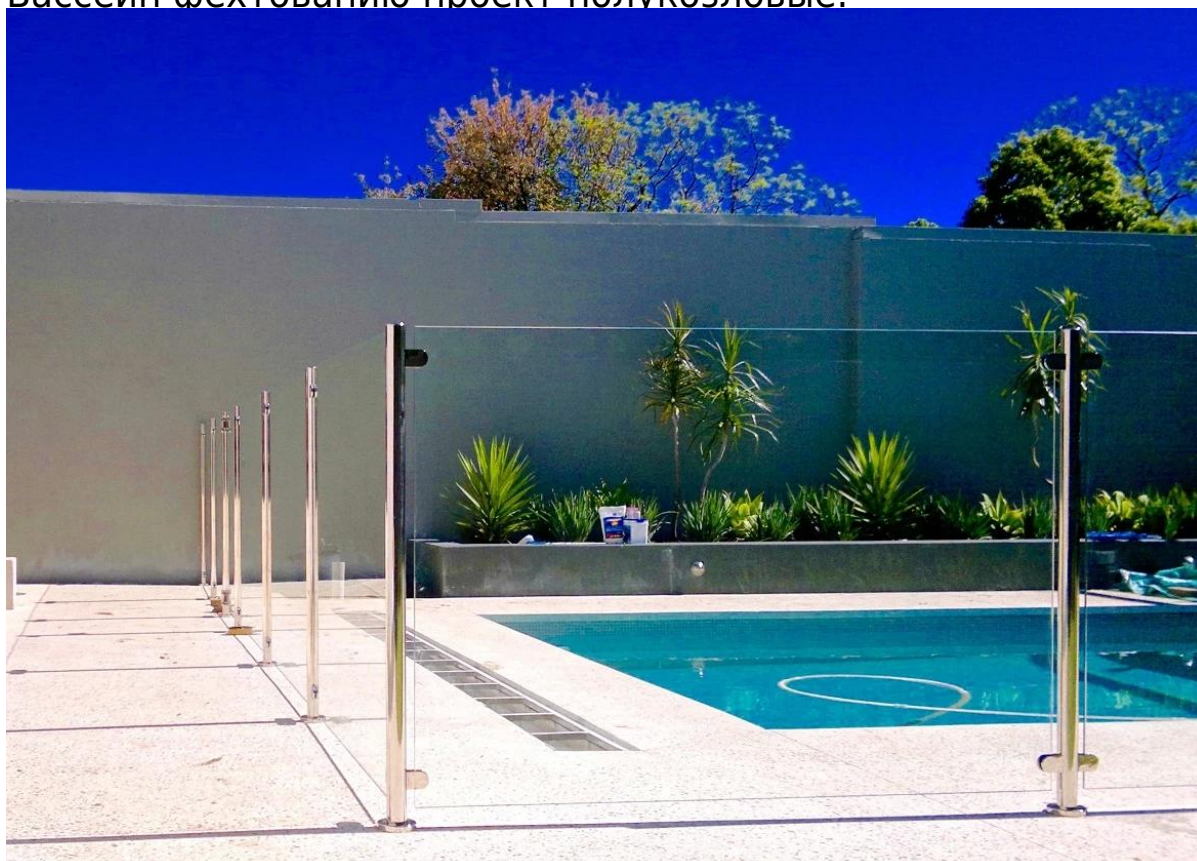

из нержавеющей стали пост стекла бассейн ограждения из стекла  
держа зажимы

Спецификация :

- Материал: нержавеющая сталь 304/316;
- Для толщины стекла: 8-12мм;
- Отделка: атласная или зеркальная полировка.
- Модель No .: G103, G104, G105 и СВ-180.

1. Круглая форма стекла холдинг клипы G105, G105R и т.д.:

Бассейн фехтованию проект полукозловые:

Клпала балкон пост и усилителя из нержавеющей стали; поручень проект стеклянными перилами рама:

Для пост и усилителя из нержавеющей стали; поручень, пожалуйста, обратитесь к: