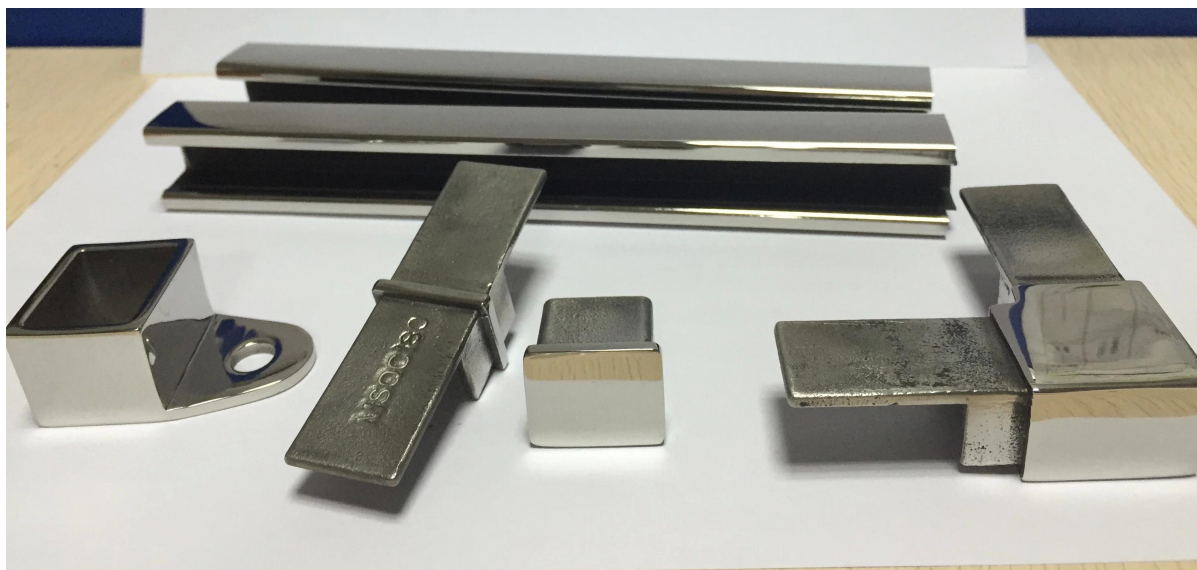

пластиковые каналы для 10-12mm стекла

MOQ 10 длин

Фитинги включены, разъем 180 градусов, 90  
градусов, разъем стены к железнодорожному  
соединителем, торцевой заглушки,  
регулируемые разъемы

используется для поручней тубингов

Для бассейна, балкон, лестница и т.д.

морской порт SHENZHEN

**Больше фото для игровых TUBINGS  
20x25mm  
зеркальная полировка**

**сатин полированная**

**Фитинги для нержавеющей стали слот труб**

**из нержавеющей стали слот трубка для  
стекла перила балкона**