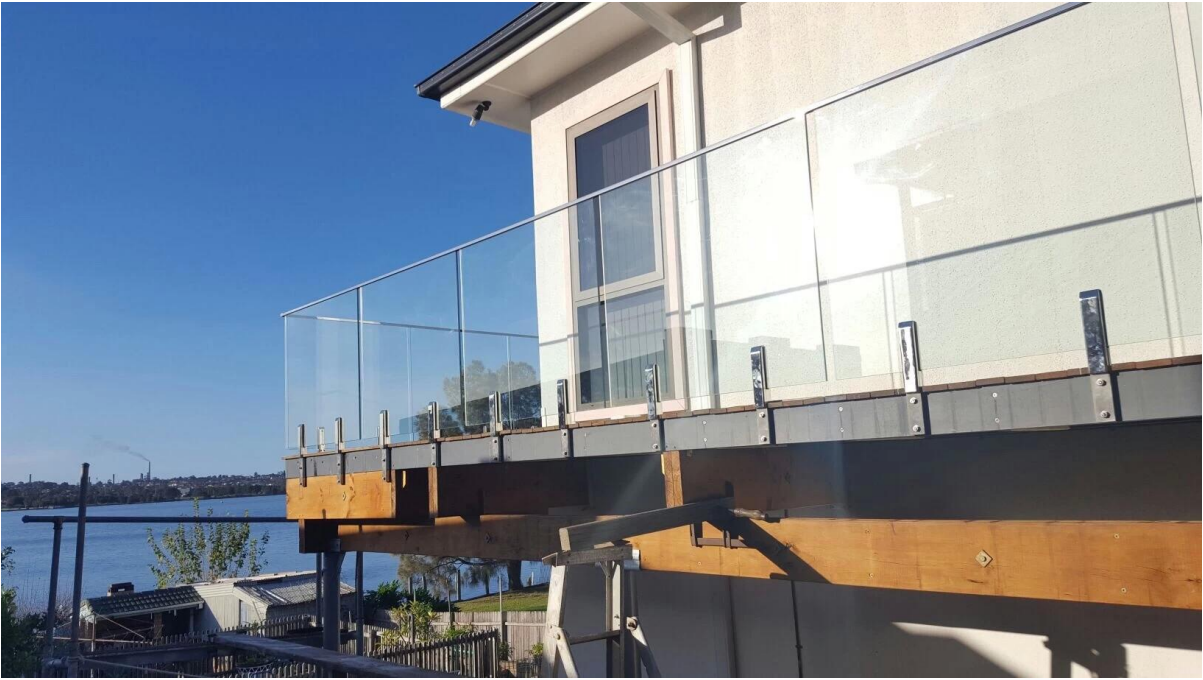

**из нержавеющей стали слот для труб для  
стеклянных перил балкона, высокое  
качество антикоррозийных поручень НКТ  
для систем ограждений.**

Для бассейна, балкон, лестница и т.д.

морской порт SHENZHEN

**Больше фото для игровых TUBINGS  
20x25mm  
зеркальная полировка**

**сатин полированная**

**Фитинги для нержавеющей стали слот труб**

**из нержавеющей стали слот трубка для  
стекла перила балкона**