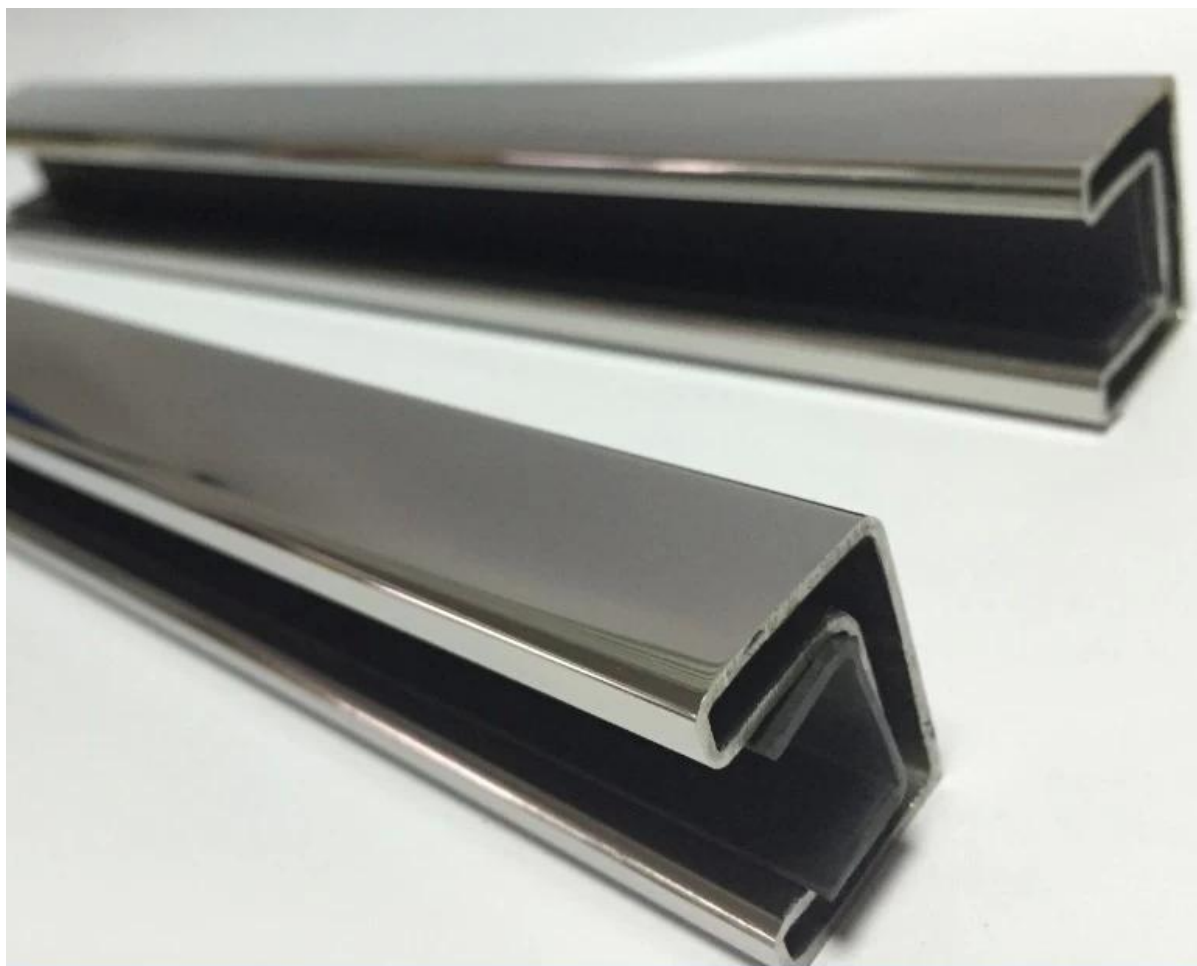

**из нержавеющей стали слот для труб для  
стеклянных перил балкона, высокое  
качество антикоррозийных поручень НКТ  
для систем ограждений.**

## **ТЕХНИЧЕСКИЕ ХАРАКТЕРИСТИКИ👉**

Нержавеющая сталь 316L полированной или  
матовой отделкой

5,8 метра в длину

квадратный слот трубки 20x25mm, 14x14mm с гнездом, 5.8m в длину

круглый слот трубка 25.4, со слотом 14x14mm,  
5.8m в длину

пластиковые каналы для 10-12mm стекла

MOQ 10 длин

Фитинги включены, разъем 180 градусов, 90  
градусов, разъем стены к железнодорожному  
соединителем, торцевой заглушки,  
регулируемые разъемы

используется для поручней тубингов

Для бассейна, балкон, лестница и т.д.

морской порт SHENZHEN

**Больше фото для игровых TUBINGS  
20x25mm  
зеркальная полировка**

**сатин полированная**

**Фитинги для нержавеющей стали слот труб**

**из нержавеющей стали слот трубка для  
стекла перила балкона**