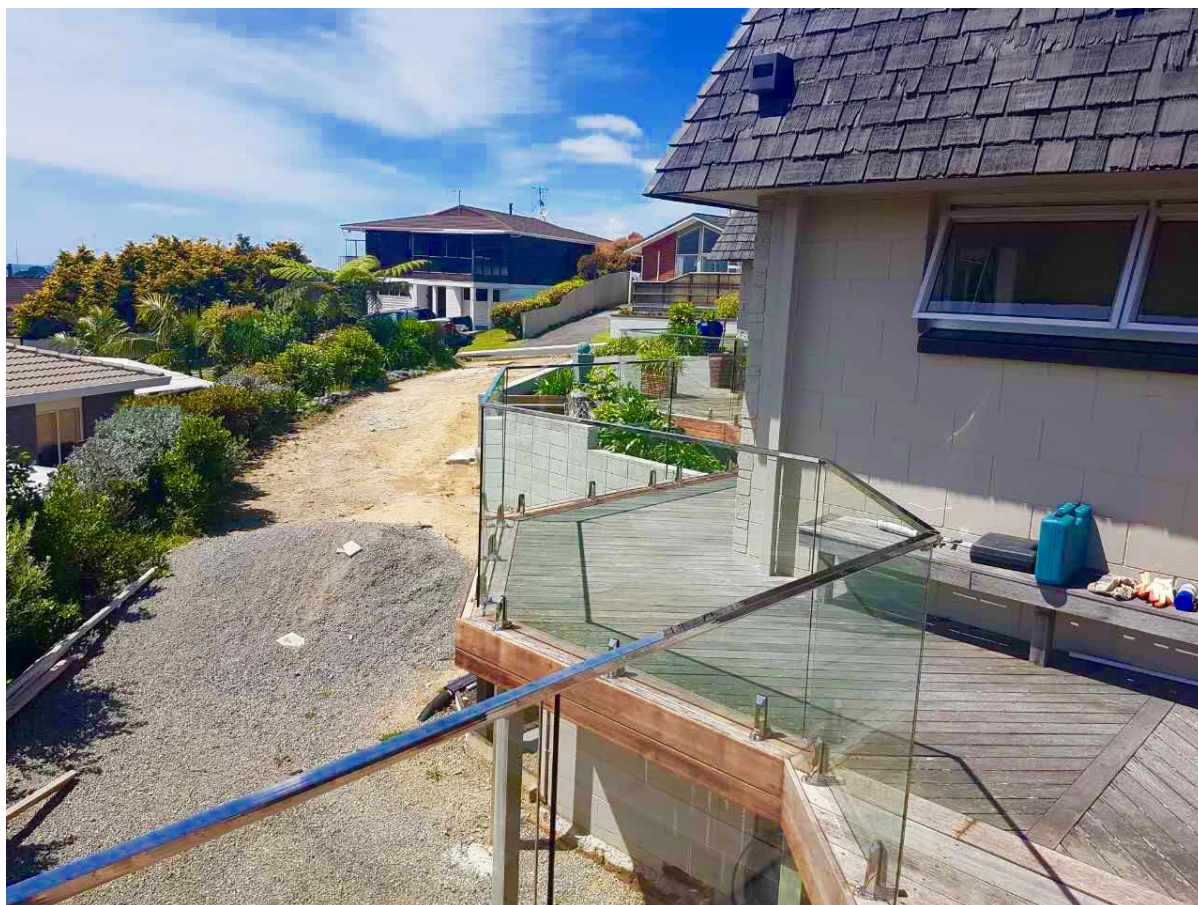

Не стесняйтесь, напишите нам для цитаты сейчас!