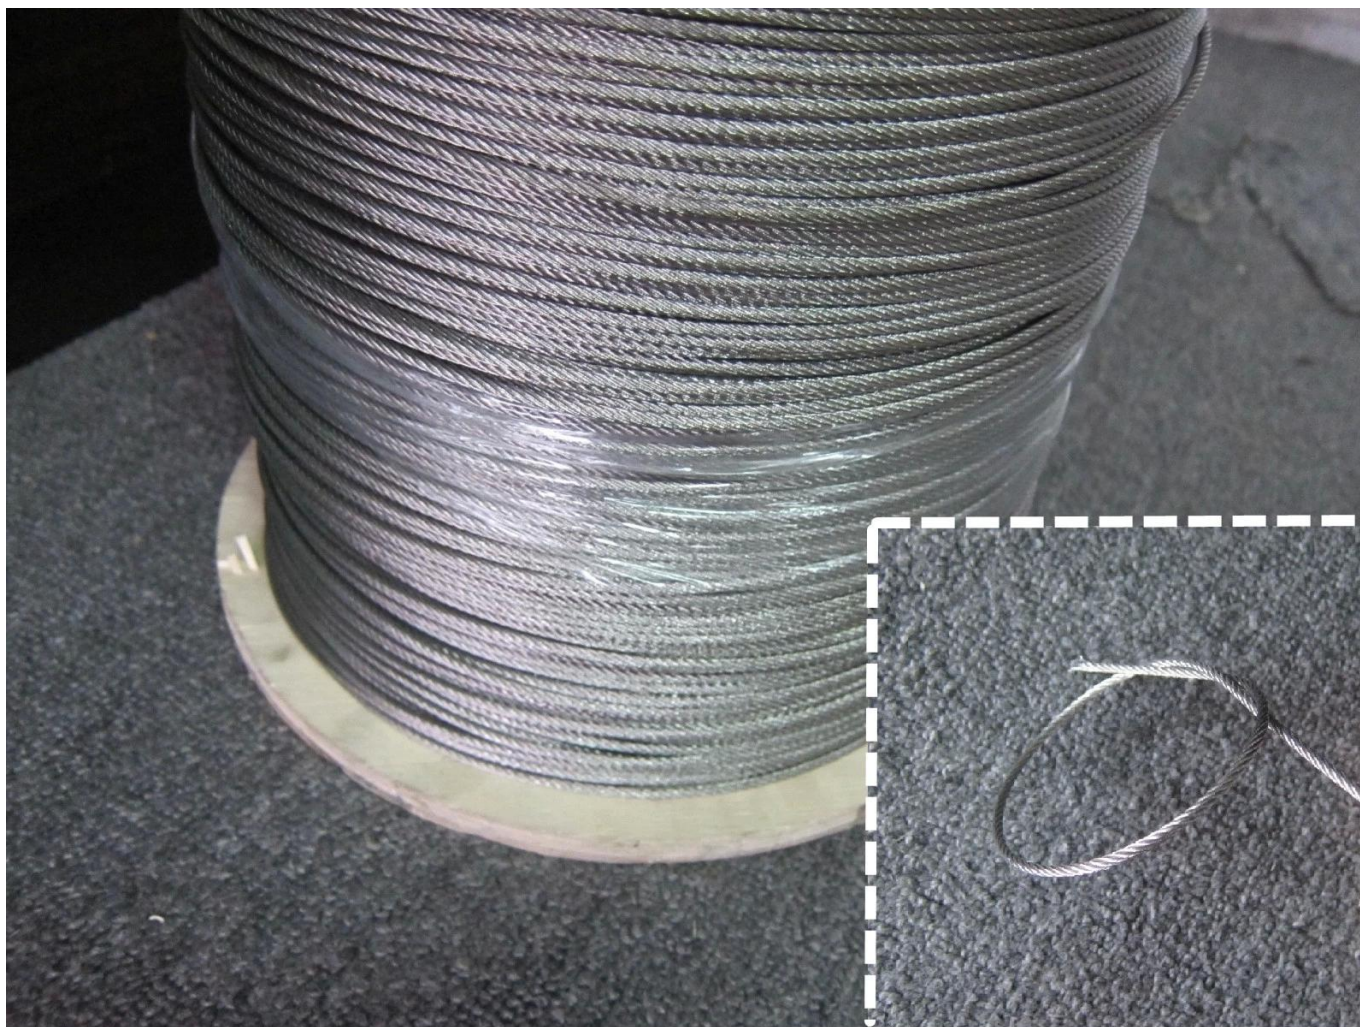

из нержавеющей стали лестницы перила кабель

круглый БАЛуstrade кабель перил
из нержавеющей стали 316
сатин или MIRRили
почта размер: диаметр 50,8
Размер поручень: диаметр 50,8

квадратная кабина балюстрададыле перил
из нержавеющей стали 316
сатин или зеркало

размер пост: 50 * 50мм
размер поручня: 50 * 25 мм

Кабель фитинг натяжитель

KEBIL 科比奥®

кабель провод

[Feef, свяжитесь со мной, если вы заинтересованы.](#)

Email: sales03@launch-china.cn

Skype: [launch_03](#)
