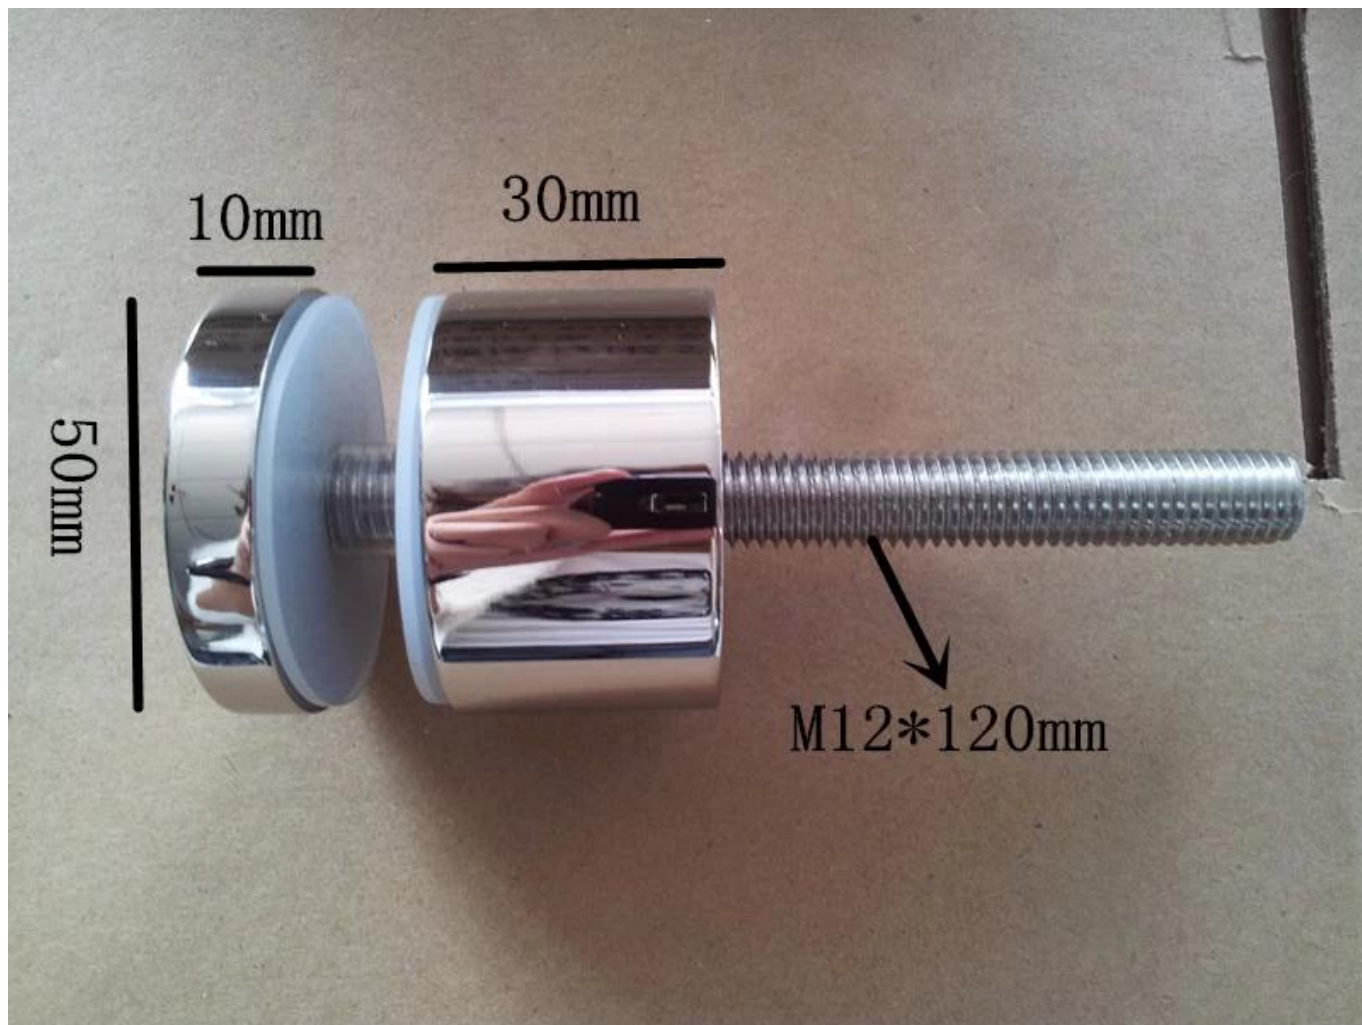

Противостояние из нержавеющей стали для внешний вид перилах балкона

Материал: нержавеющая сталь 304/316

Отделка: сатин или зеркало

для стекла толщиной: 10 мм-19мм

Модель №.: SF-30

размер: 30 \* 10 мм крышка, 30 \* 25 мм корпус, M8 \* 100 Болт

Модель No .: SF-50

размер: 50 \* 10 мм крышка, 50 \* 30мм корпус, M12 \* 120 болт

Модель No .: SF-50T

размер: 50 \* 10 мм крышка, 50 \* 30 мм корпус

монтажный размер плиты: 200 \* 100 \* 10мм

**SF-50T**

проект шоу