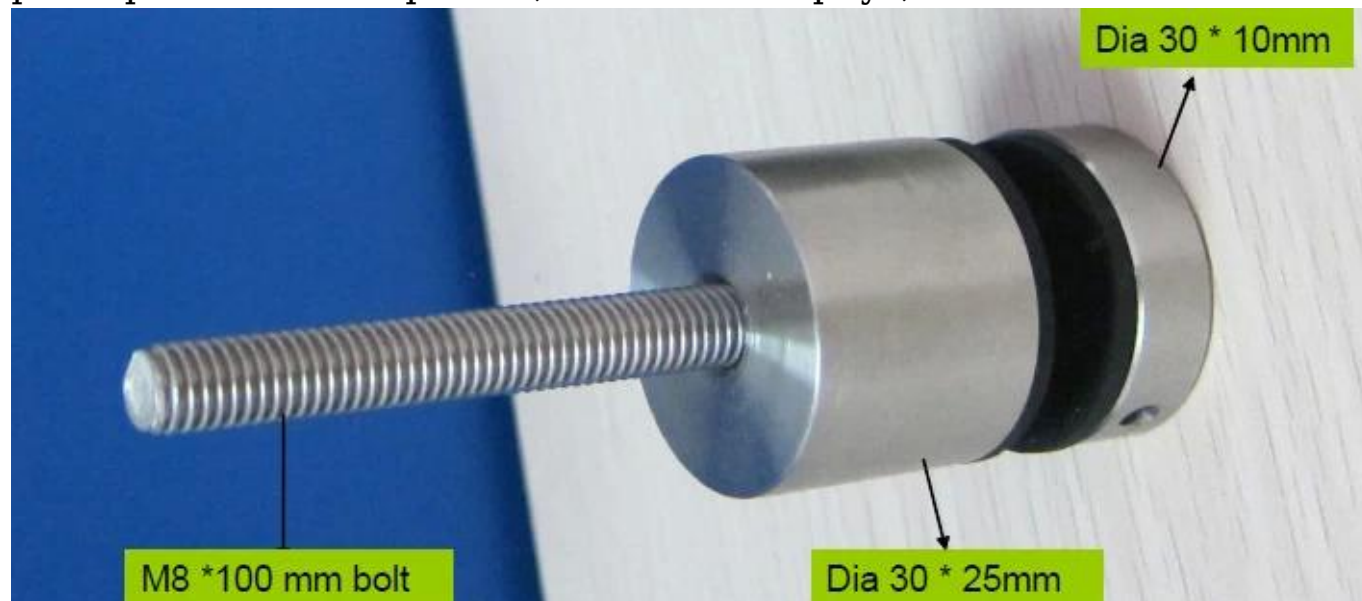

Противостояние из нержавеющей стали для внешний вид перилах балкона

Материал: нержавеющая сталь 304/316

Отделка: сатин или зеркало

для стекла толщиной: 10 мм-19мм

Модель №.: SF-30

размер: 30 \* 10 мм крышка, 30 \* 25 мм корпус, M8 \* 100 Болт

Модель No .: SF-50

размер: 50 \* 10 мм крышка, 50 \* 30мм корпус, M12 \* 120 болт

Модель No .: SF-50T

размер: 50 \* 10 мм крышка, 50 \* 30 мм корпус

монтажный размер плиты: 200 \* 100 \* 10мм

**SF-50T**

проект шоу