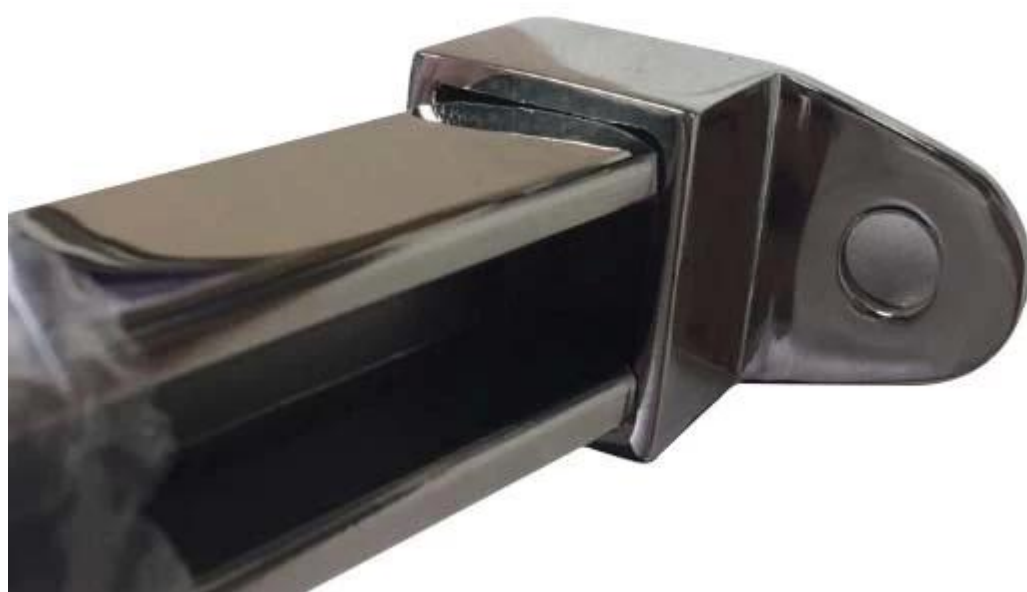

трубки из нержавеющей стали с гнездом для 12мм стекла, используемого для [бескаркасных стеклянными перилами](#) системы.

[квадратной трубки из нержавеющей стали](#) с слота:

материал	Из нержавеющей стали 316L
Конец	полированные или
размер	20x25mm, 1.2mm толщиной
длина	5.8m в длину
размер слота	14 * 14мм, для 10-12mm стекла
Фитинги включены	пластиковые каналы, соединители и торцевые заглушки

фото для квадратной трубы со слотом

180 градусов разъем для квадратной трубы
СЛОТ

KEBIL 科比奥®

разъём 90 градусов

стены к разъему рельса

торцевая крышка

регулируемые разъемы.

KEBIL 科比奥®

из нержавеющей стали слот для труб может быть использован на балконе, работающих поверх перил.

Стеклянные панели скрепляются [Стеклянные STANDOFF кронштейны](#) ,

из нержавеющей стали слот трубы для бескаркасной перила балкона, стекло поддерживается [стеклянные цапф](#),