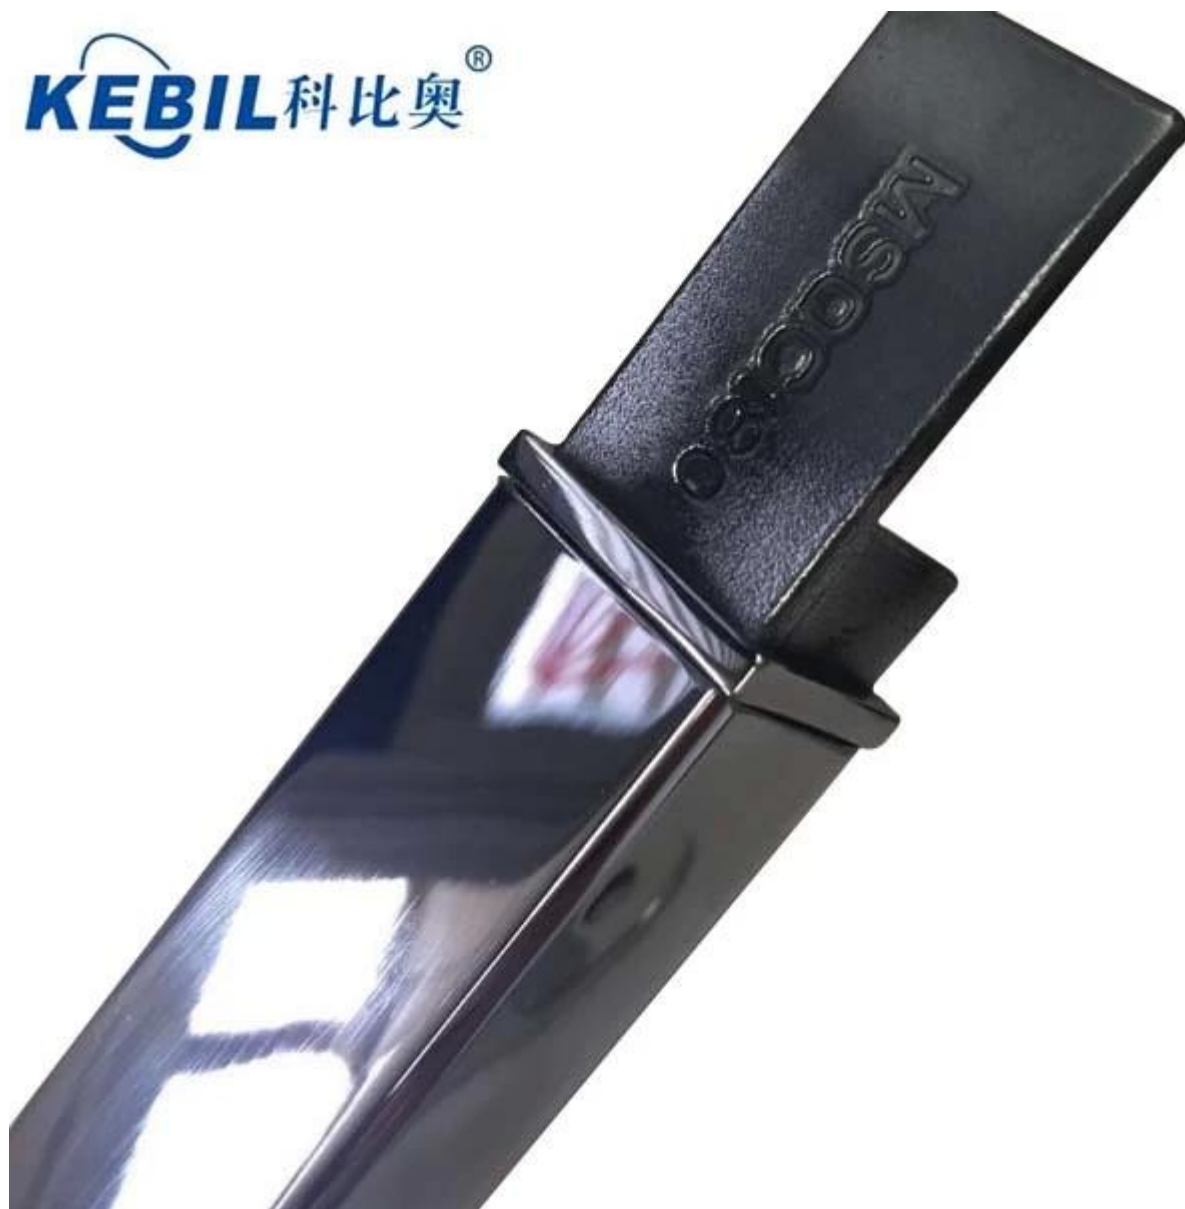

трубки из нержавеющей стали с гнездом для 12мм стекла, используемого для [бескаркасных стеклянными перилами](#) системы.

[квадратной трубки из нержавеющей стали](#) с слота:

материал	Из нержавеющей стали 316L
Конец	полированные или
размер	20x25mm, 1.2mm толщиной
длина	5.8m в длину
размер слота	14 * 14мм, для 10-12mm стекла
Фитинги включены	пластиковые каналы, соединители и торцевые заглушки

фото для квадратной трубы со слотом

180 градусов разъем для квадратной трубы
СЛОТ

KEBIL 科比奥®

разъём 90 градусов

стены к разъему рельса

торцевая крышка

регулируемые разъемы.

KEBIL 科比奥®

из нержавеющей стали слот для труб может быть использован на балконе, работающих поверх перил.

Стеклянные панели скрепляются [Стеклянные STANDOFF кронштейны](#) ,

из нержавеющей стали слот трубы для бескаркасной перила балкона, стекло поддерживается [стеклянные цапф](#),