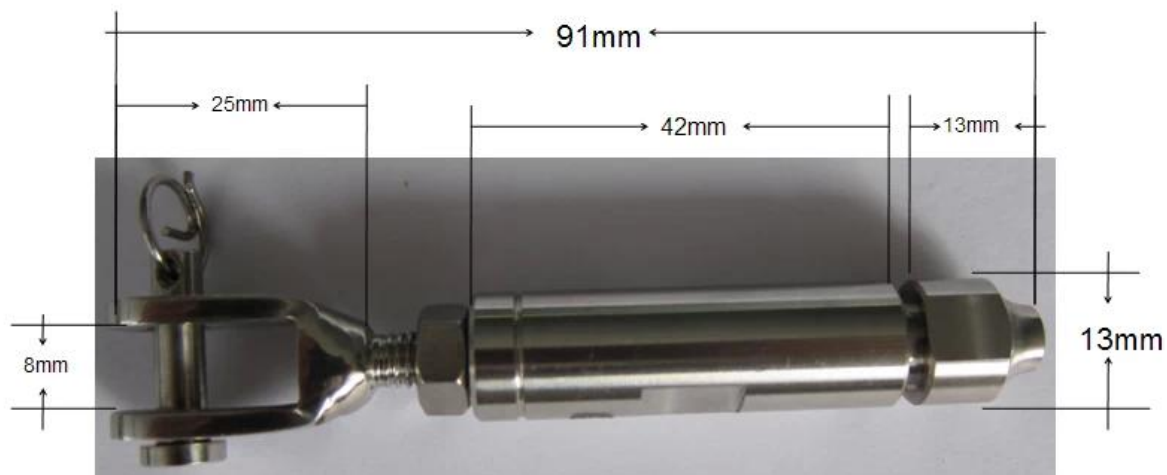

лестница трос Перила из нержавеющей стали 316

Веревка перила в основном используется для подъезд, балкон, настилов и т.д.

Вот фотографии наших продуктов веревки перил.

Веревка перила в США:

Шэньчжэнь Запуск Со., Ltd