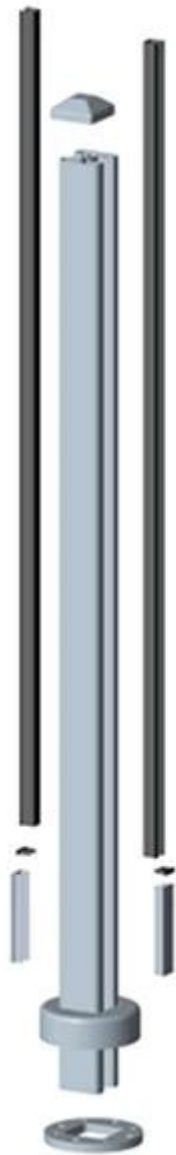

2. Алюминий разместить свои характеристики:

1. Материал: 6063 T5
2. Отделка: анодирование, порошковое покрытие с цветом RAL.
3. высота столба: 1265mm высокий или согласно вашему требованию.
4. Размер: квадратный тип: 50 * 50 * 3 мм и круглый тип: dia50mm * 3мм

3.Round форма & Amp; Площадь пост форма:

1). Круглая форма алюминиевая стойка:

Различные типы круглой формы алюминия пост доступны,

Круглая форма алюминиевая стойка фото,

Алюминиевый столб балкон, лестница проект FYI,

[2\). Квадратная форма алюминиевая стойка:](#)

Различные типы квадратной формы алюминия пост доступны,

Square 1 way

**Square 2 way
180 degree**

**Square 2 way
135 degree**

**Square 2 way
90 degree**

Квадратная форма алюминиевая стойка фото,

[3\). Сторона монтажа квадратной формы алюминиевая стойка:](#)

Боковой монтаж квадратной формы алюминий послепроектный FYI,

[4. Алюминиевый профиль поручня и железнодорожные упаковки фото.](#)

Благодарим Вас за посещение. Любое заинтересованное или потребности, пожалуйста, свяжитесь со мной свободно: