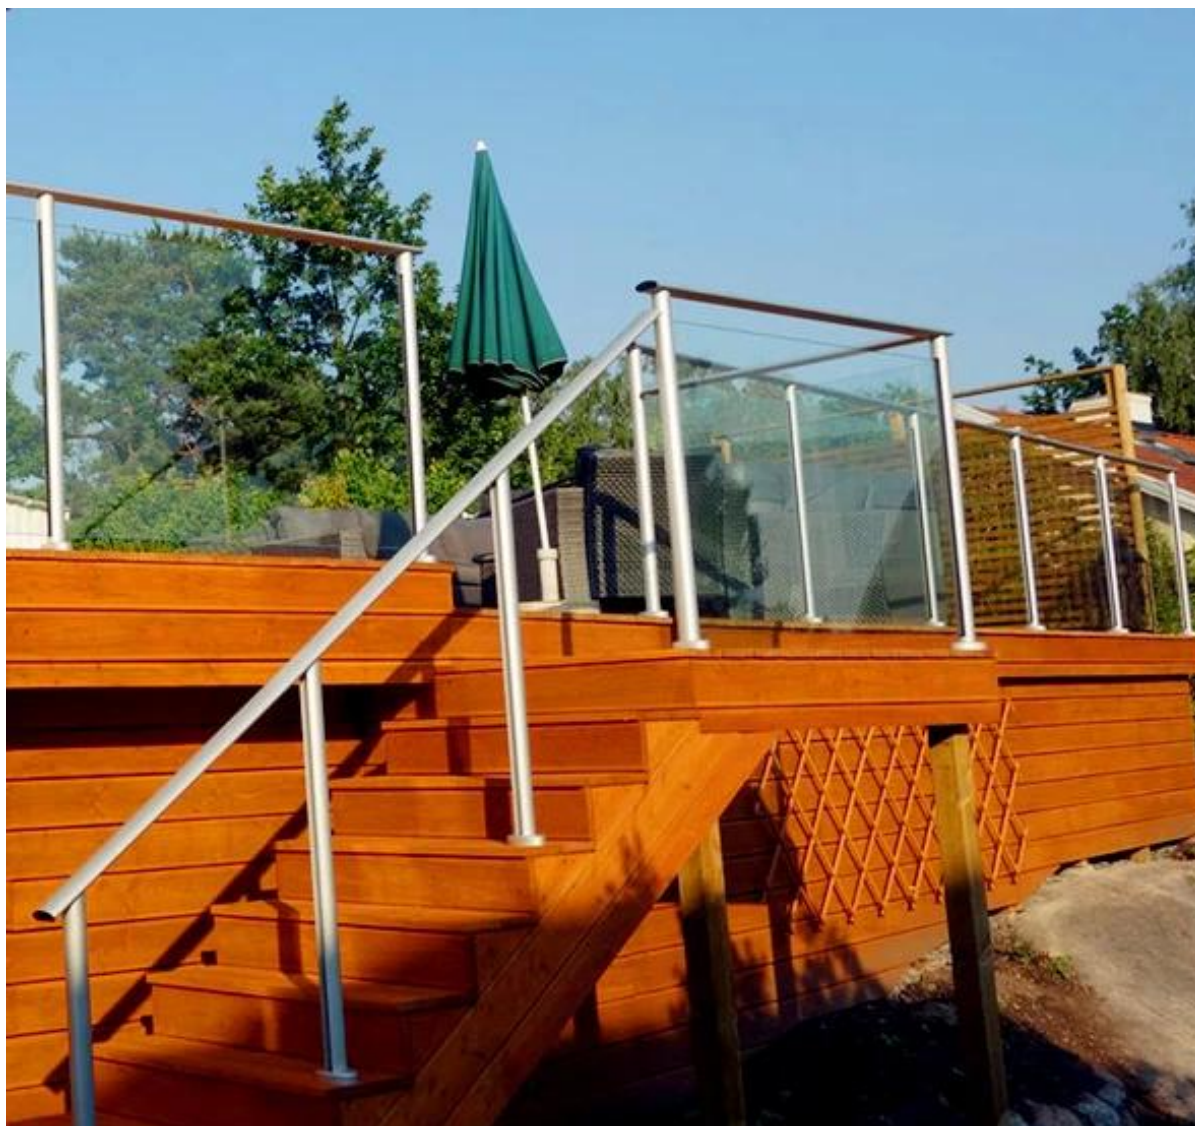

бассейн забор балкон палубы Стекланные балюстрады алюминиевые ограждения

1. Описание:

Алюминиевый поручень пост широко используется в полуавтоматическом бескаркасной системы стекла по фехтованию. Он предназначен для хранения 1/2 "стекло, и с типом опорной плиты является наиболее популярным.

3.Round форма & Amp; Площадь пост форма:

1). Круглая форма алюминиевая стойка:

Различные типы круглой формы алюминия пост доступны,

Круглая форма алюминиевая стойка фото,

Алюминиевый столб балкон, лестница проект FYI,