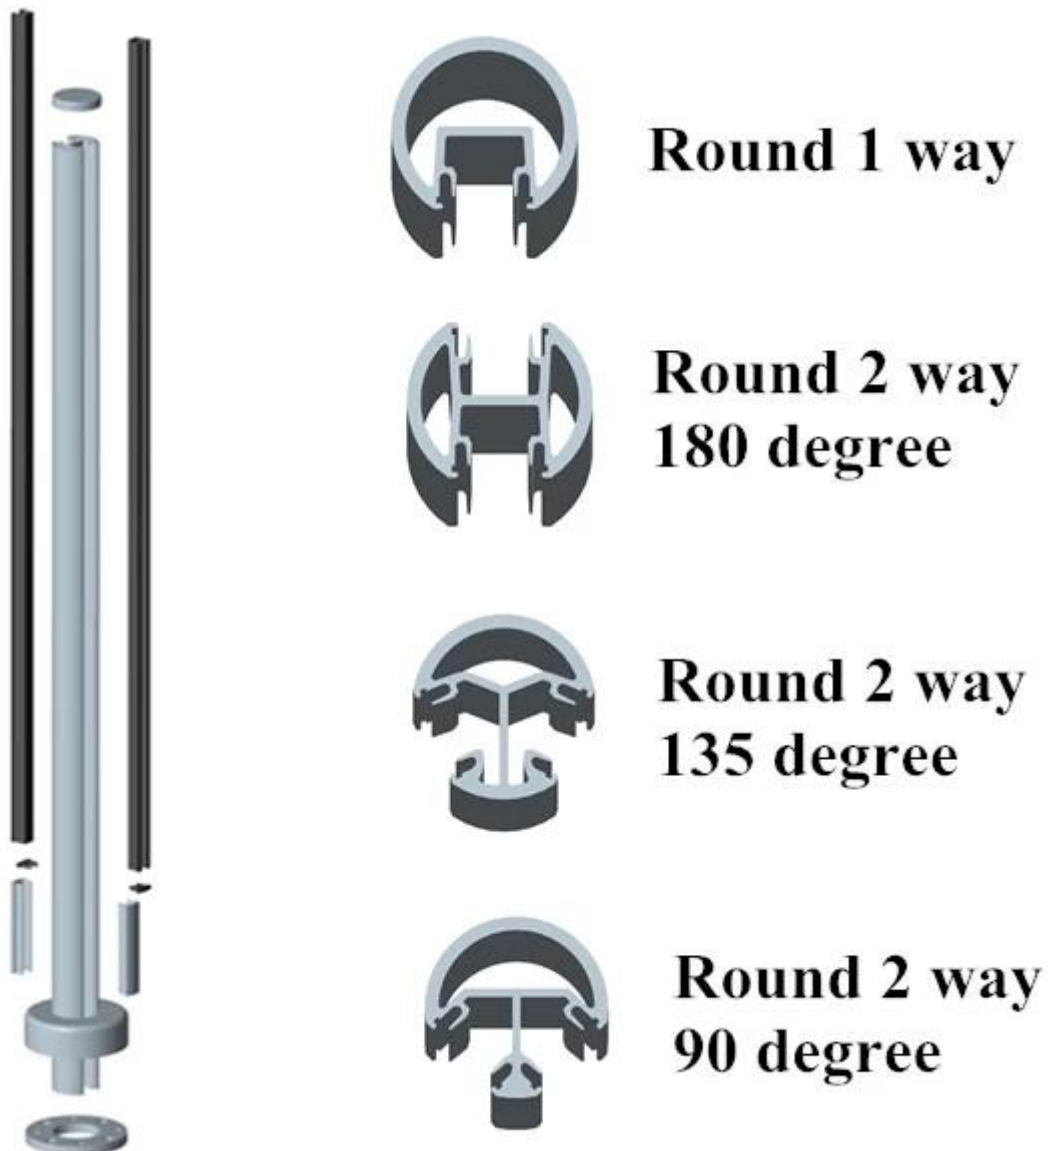

бассейн забор балкон палубы Стекланные балюстрады алюминиевые ограждения

1. Описание:

Алюминиевый поручень пост широко используется в полуавтоматическом бескаркасной системы стекла по фехтованию. Он предназначен для хранения 1/2 "стекло, и с типом опорной плиты является наиболее популярным.

2. Алюминий разместить свои характеристики:

1. Материал: 6063 T5
2. Отделка: анодирование, порошковое покрытие с цветом RAL.
3. высота столба: 1265mm высокий или согласно вашему требованию.
4. Размер: квадратный тип: 50 * 50 * 3 мм и круглый тип: dia50mm * 3мм

3.Round форма & Amp; Площадь пост форма:

1). Круглая форма алюминиевая стойка:

Различные типы круглой формы алюминия пост доступны,

Круглая форма алюминиевая стойка фото,