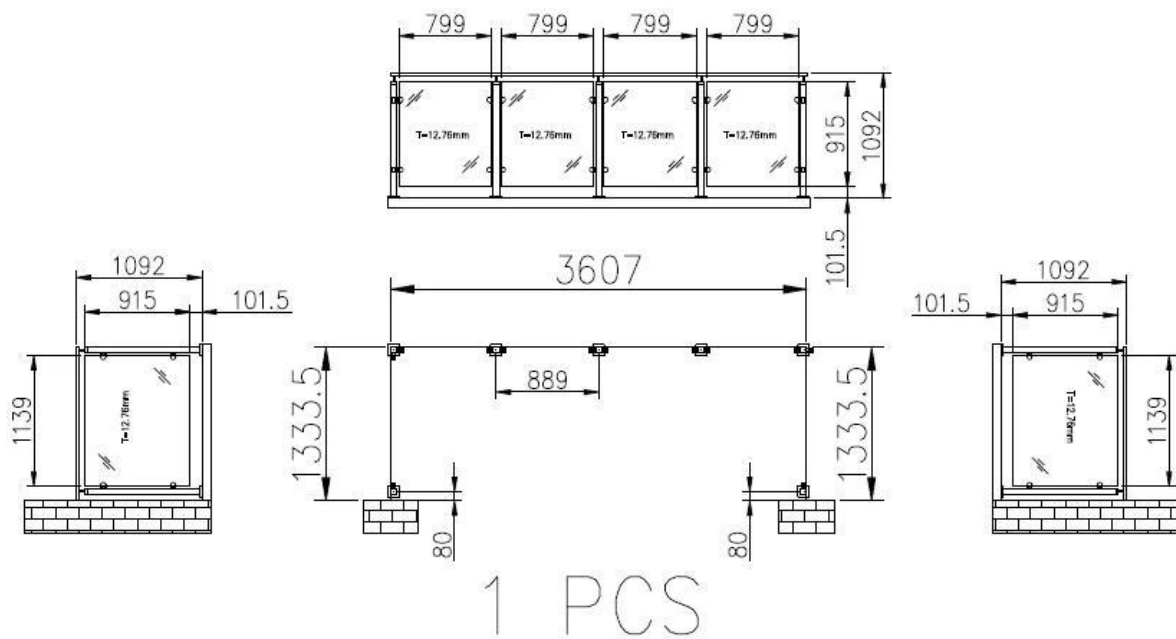

Отделка: Матовый

Квадратная форма пост, 50 x 50 x 1,5 мм

Перила: 50 x 25 x 1,5 мм

12.76mm (6 мм + 0,76 ПVB + 0,76) Многослойное стекло

2. Производство рисунок для вашей справки:

3. нержавеющей стали баюстрада разместить различные типы доступны,
 --one путь пост или конец пост
 --two способ пост 90 ° или угловых стойках
 --two путь пост 180 ° или средний пост

--two способ разместить 135 °

Матовый закончил:

Зеркало закончил:

4. Проект для вашей справки :

5. Круглый форма пост из нержавеющей стали для палубы балкон
лестничные стекла перил проекта:

[JavaScript: недействительным \(0\); / * 1470886808352 * /](#)