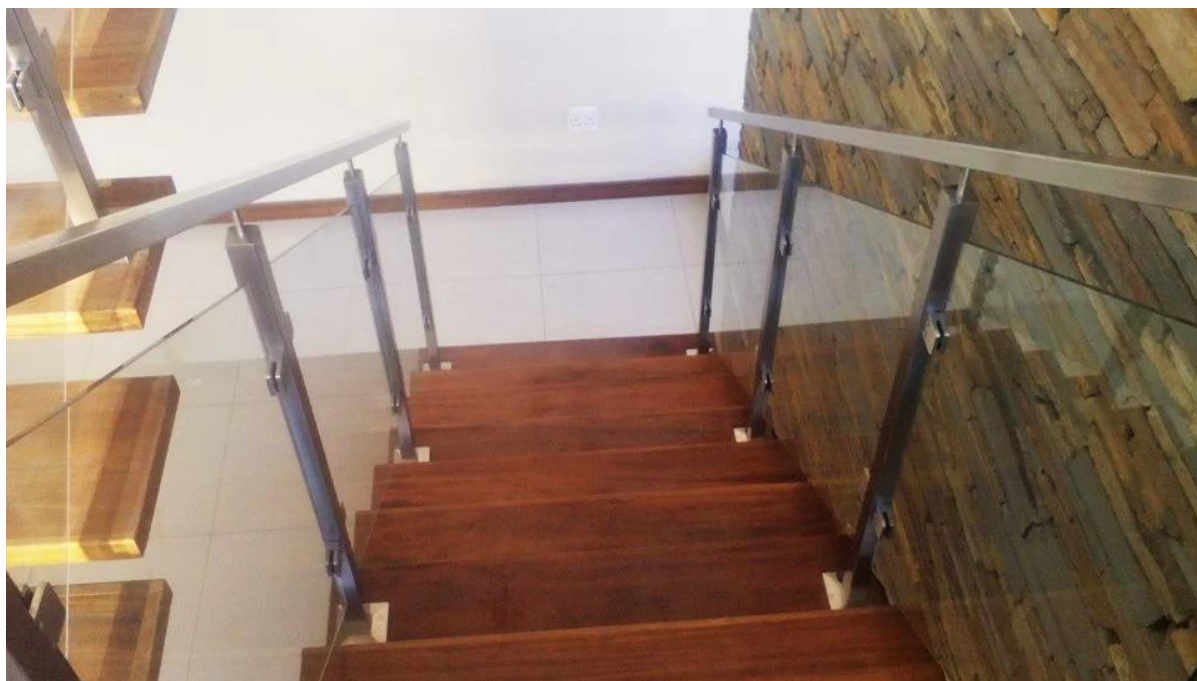

терраса перил конструкции стекла из нержавеющей стали дизайн балюстрады square сообщение поручня

1. Новый заказ Описание из нержавеющей стали Стекланные балюстрады square сообщение поручень:

Материал: нержавеющая сталь 316

Отделка: Матовый

Квадратная форма пост, 50 x 50 x 1,5 мм

Перила: 50 x 25 x 1,5 мм

12.76mm (6 мм + 0,76 ПVB + 0,76) Многослойное стекло

2. Производство рисунок для вашей справки:

3. нержавеющей стали баюстрада разместить различные типы доступны,
 --one путь пост или конец пост
 --two способ пост 90 ° или угловых стойках
 --two путь пост 180 ° или средний пост

--two способ разместить 135 °

Матовый закончил:

Зеркало закончил:

4. Проект для вашей справки :

5. Круглый форма пост из нержавеющей стали для палубы балкон
лестничные стекла перил проекта:

[JavaScript: недействительным \(0\); / * 1470886808352 * /](#)