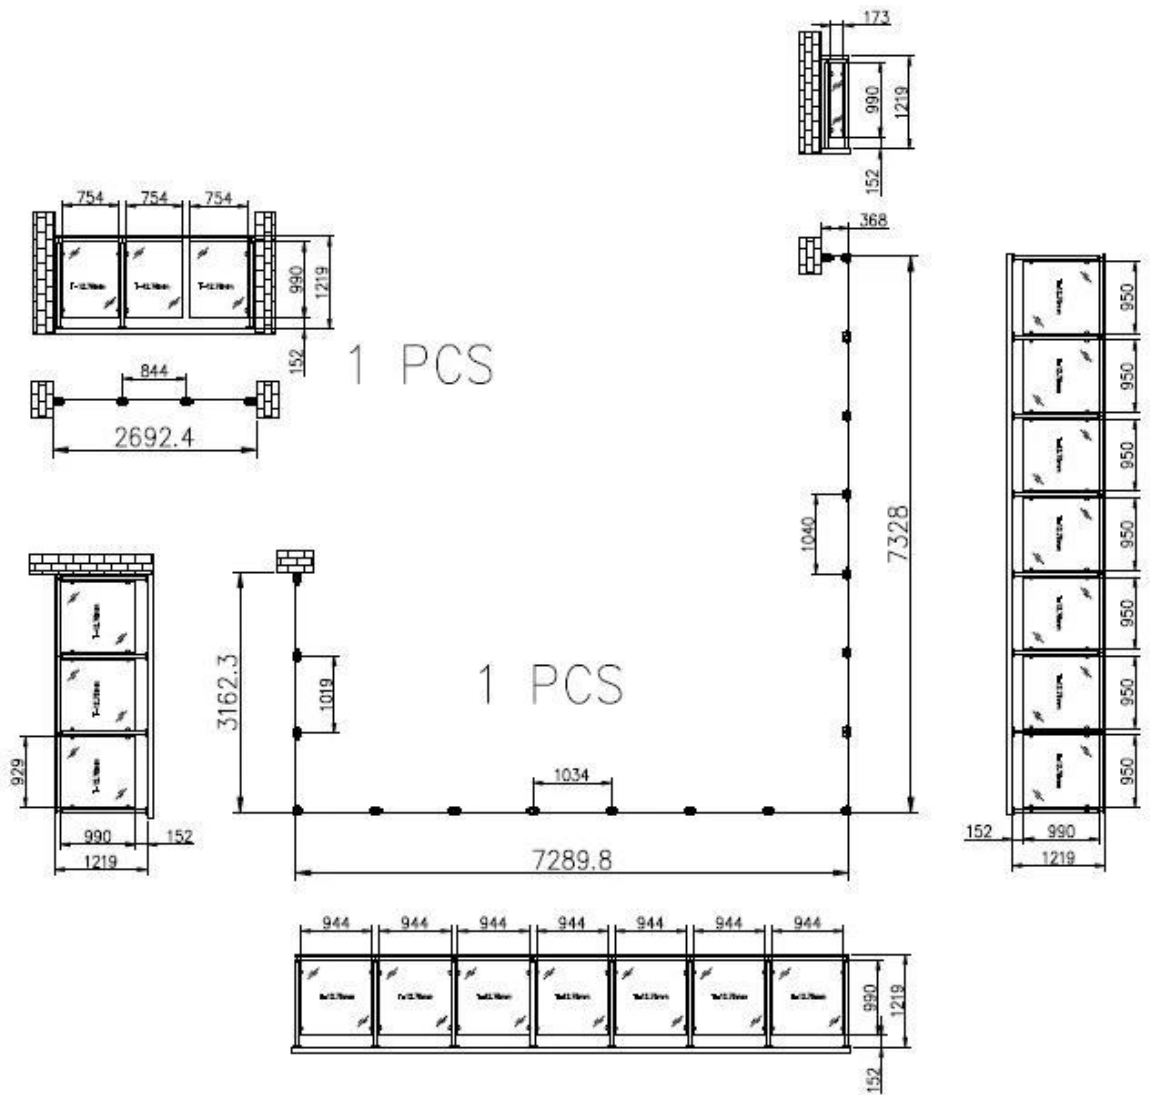

Отделка: Матовый

Квадратная форма пост, 50 x 50 x 1,5 мм

Перила: 50 x 25 x 1,5 мм

12.76mm (6 мм + 0,76 ПVB + 0,76) Многослойное стекло

2. Производство рисунок для вашей справки:

3. нержавеющей стали баюстрада разместить различные типы доступны,
 --one путь пост или конец пост
 --two способ пост 90 ° или угловых стойках
 --two путь пост 180 ° или средний пост

--two способ разместить 135 °

Матовый закончил:

Зеркало закончил:

4. Проект для вашей справки :

5. Круглый форма пост из нержавеющей стали для палубы балкон
лестничные стекла перил проекта:

[JavaScript: недействительным \(0\); / * 1470886808352 * /](#)