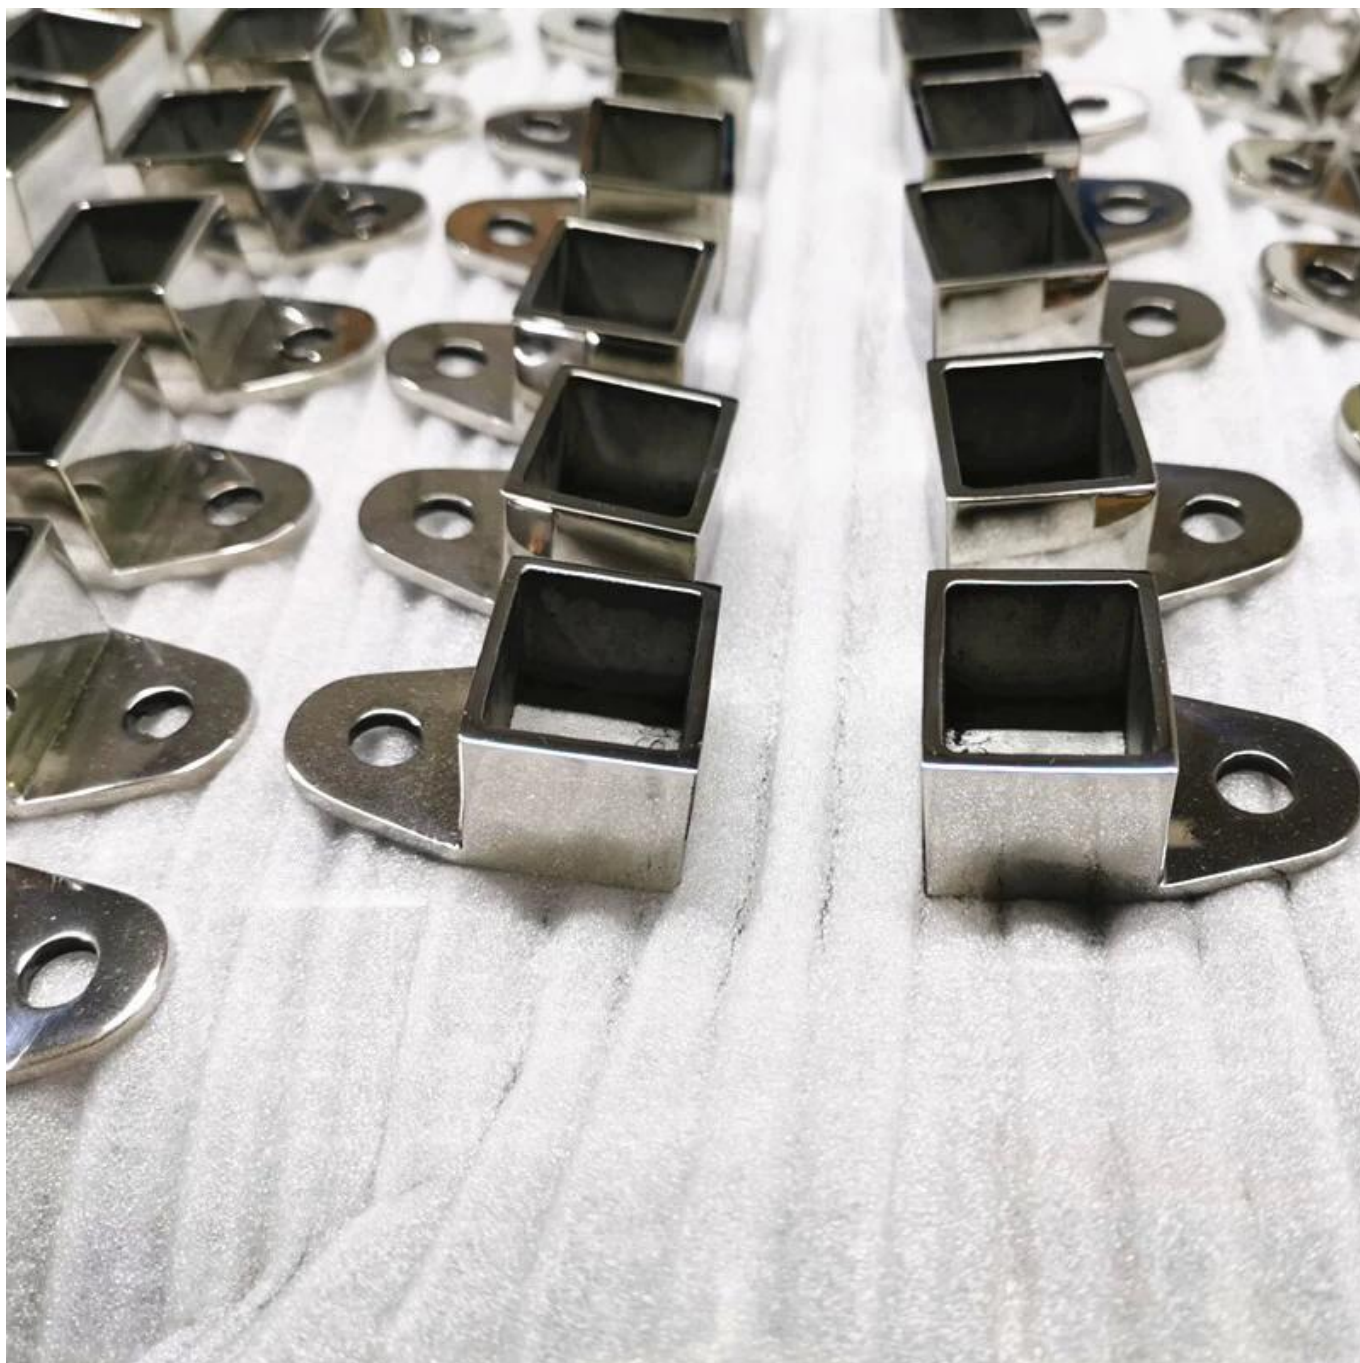

Фотографии проекта безрамных стеклянных перил со шлицами и фурнитурой.