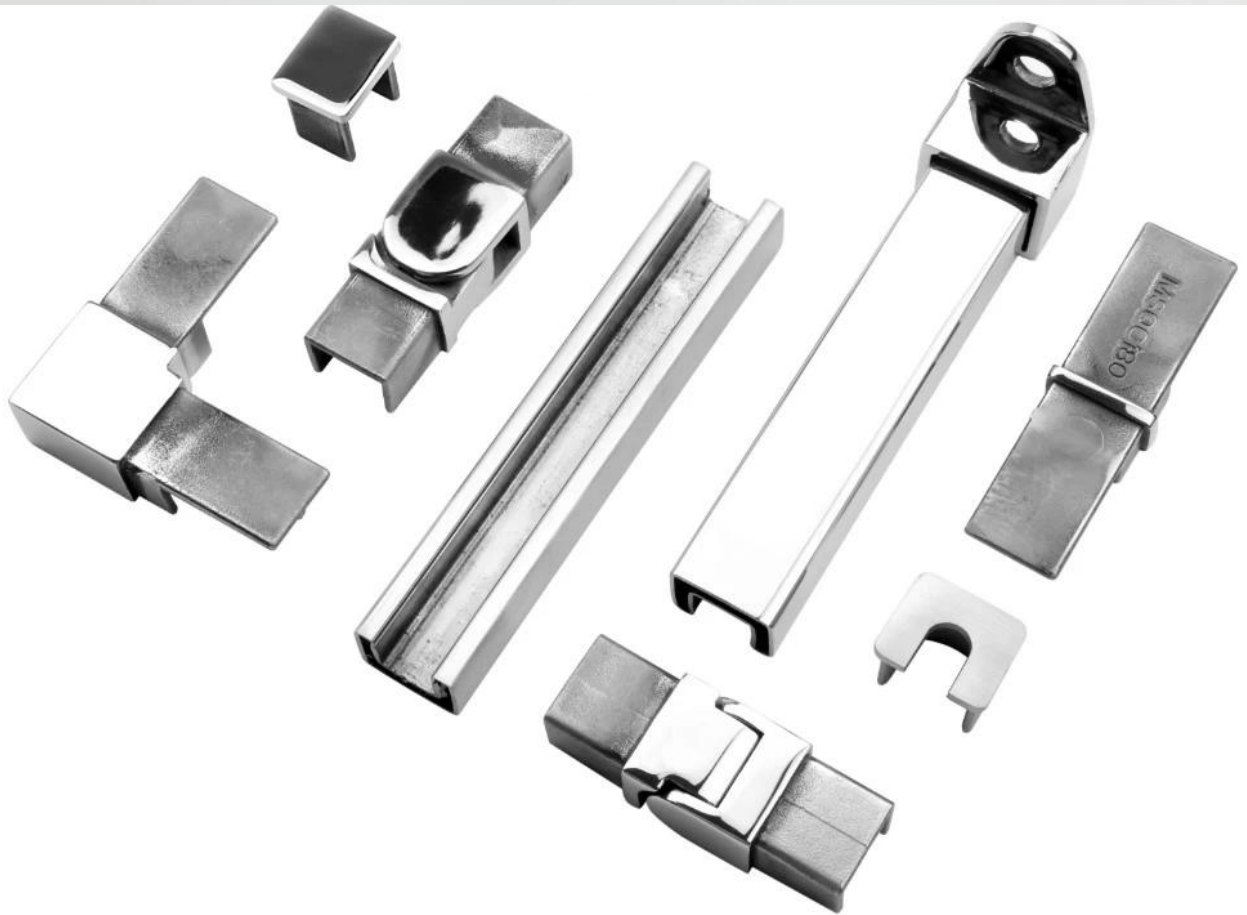

Настенный кронштейн из нержавеющей стали 316 для верхней направляющей 21x25 мм, прорезь 14 * 14 мм.

Особенности настенного кронштейна -

Вещь #	MSQCW
Материал	Нержавеющая сталь 316
Конец	сатин, зеркало, черный
Для размера трубки	21 * 25 мм
тип крепления	настенное крепление
МОQ	50 шт.

Фото настенного кронштейна-

90 degree Corner connector

180 degree middle connector

End Cap

Wall Bracket

Фотографии проекта безрамных стеклянных перил со шлицами и фурнитурой.