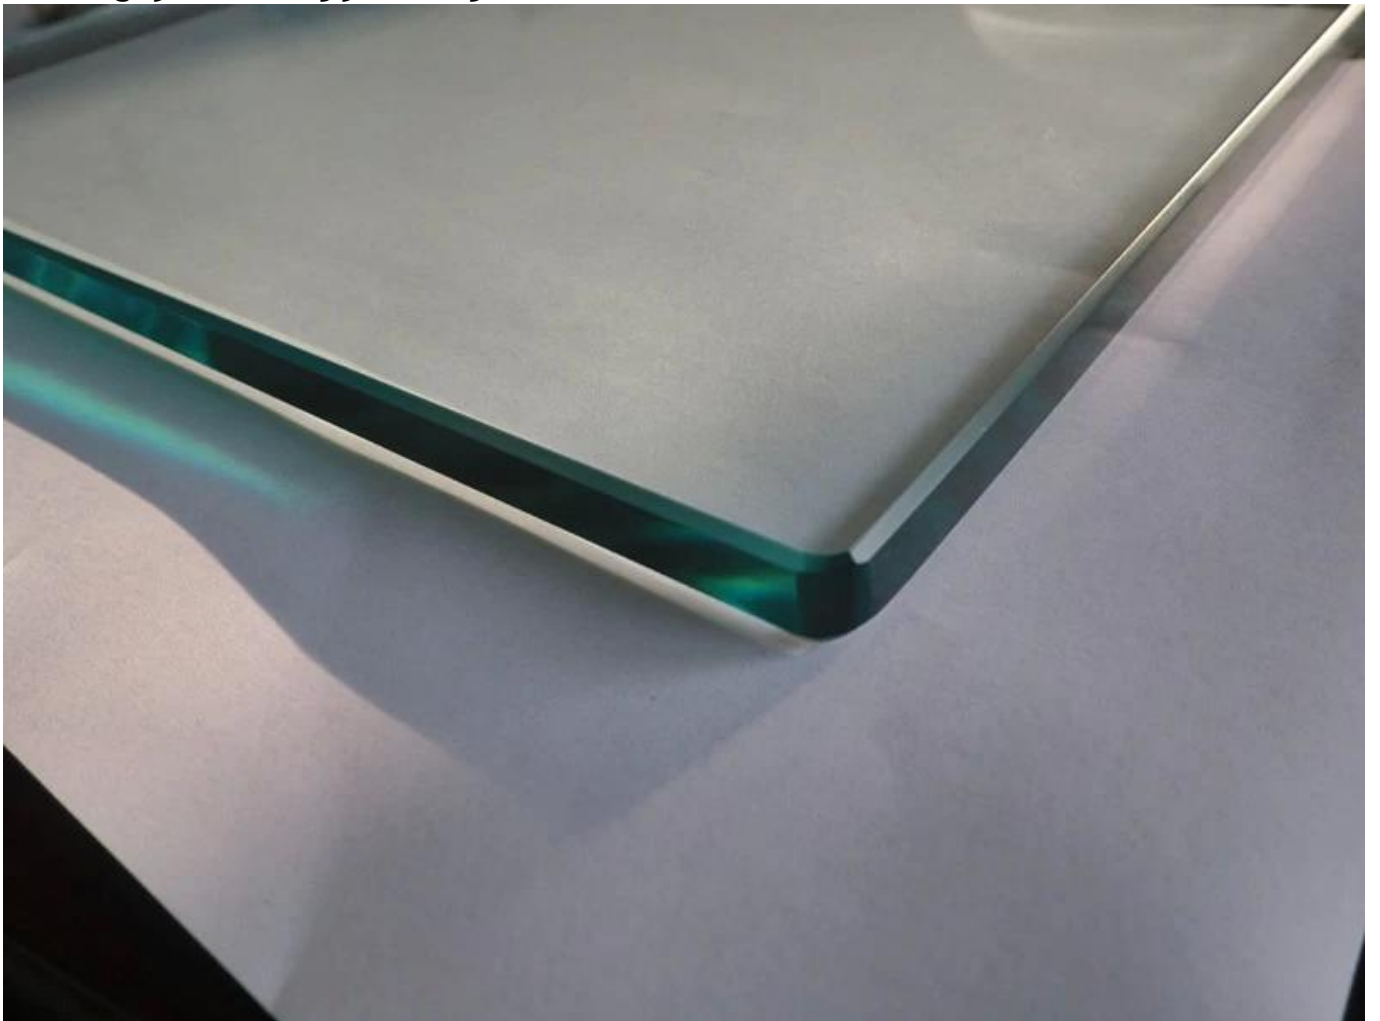

(RBM) خفف درايزين الزجاج مع الفولاذ المقاوم للصدأ 316 الصف الزجاج حنفيه " 1/2

معلومات مفصلة:

1 سمك " 1/2 glass: سمك 1

2 خفف من الزجاج مغلقة وخفف من الزجاج مع حواف مصقولة متاح clear.هم 2

3.الصلب 316 الزجاج الصف حنفيه لعقد الزجاج stainless

4.easily ليتم تثبيتها

5 DIY وتصميم beautiful.عرض 5

6.low maintenance تكلفة

يرجى ان ترسل الينا الرسم الخاص بك الزجاج السياح، شرفة، ونحن يمكن أن تحقق من كمية والبعد من الزجاج وحنفيه وفقا لذلك.

مصقول حافة الزاوية السلامة للزجاج المقسى

□□□□ □□□□□□ □□□□□