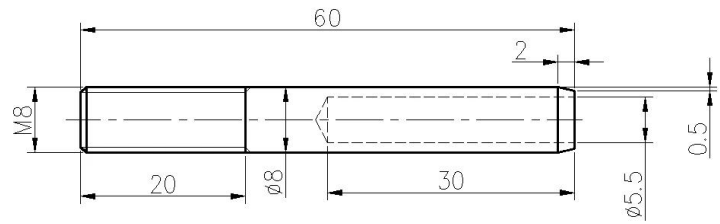

التركيب:

Cable fitting T807A installtion

Put cable inside part 1 and tighten with hydraulic crimper , then let part 2 go Through post and then screw together With part 1 .

Hydraulic Crimper

رسم تقنى _ رسم عن طريق الكمبيوتر

(5) التسليم: عن طريق البحر، عن طريق الجو أو عن طريق الخدمة السريعة

(6) سعر المصطلح: فوب أو سيف

أو حسب طلباتك 6MM إلى 7MM (الأحجام: من 3

النوع: SPATE DOMEAD END و VAGATE FLATHEAD END، GATERINKINK END (8) النوع: النهائي النهائي من