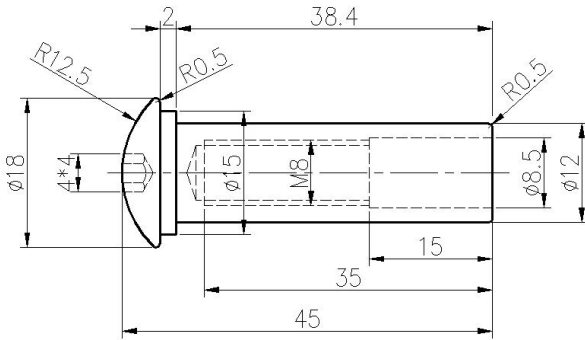

التركيب:

Cable fitting T807A installtion

Put cable inside part 1 and tighten with hydraulic crimper , then let part 2 go Through post and then screw together With part 1 .

Hydraulic Crimper

رسم تقنى _ رسم عن طريق الكمبيوتر

(5) التسليم: عن طريق البحر، عن طريق الجو أو عن طريق الخدمة السريعة

(6) سعر المصطلح: فوب أو سيف

أو حسب طلباتك 6MM إلى 7MM (الأحجام: من 3

النوع: SPATE DOMEAD END و VAGATE FLATHEAD END، GATERINKINK END (8) النوع: النهائي النهائي من