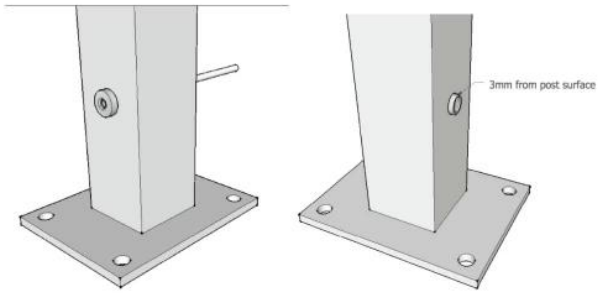

كابل 316 الفولاذ المقاوم للصدأ كابل حديدي مجموعات يد متوسطة الخيوط " 1/8 مسمار التوتر نهاية التجهيزات كابل حديدي الأجهزة

تحديد:

اسم المنتج	كابل 316 الفولاذ المقاوم للصدأ كابل حديدي مجموعات يد متوسطة الخيوط مسمار التوتر " 1/8 نهاية التجهيزات كابل حديدي الأجهزة
مادة	الفولاذ المقاوم للصدأ 304/316
ينتهي	مرآة مصقول أو الساتان نحى
لقطر الكابلات	3MM (1/8 ") 5 أوMM (3/16")
الوزن الصافي	46g / piece.
المكشكش الهيدروليكي	نعم، المكشكش الهيدروليكي مطلوب لتشديد كابل
تركيب موتر الكابلات	الفولاذ أو الفولاذ المقاوم للصدأ آخر
طريقة الشركة المصنعة	(التصنيع باستخدام الحاسب الآلي (جودة عالية
التعبئة والتغليف السلامة موتر الكابل	كيس فقاعة - صندوق - كرتون (1) (2). حسب متطلبات الزبون.
تطبيق كابل الموتر	شرفة داخلية وخارجية في الهواء الطلق / سطح / سلالم / تراس تصاميم حديدي كابل
موك	(زوج واحد (2 قطعة
عينة	متوفرة
تفتيش مصنع	مقبول
وأودييام الخدمة oem	مقبول

التركيب:

Cable fitting T807A installtion

Put cable inside part 1 and tighten with hydraulic crimper , then let part 2 go Through post and then screw together With part 1 .

Hydraulic Crimper

رسم تقنى _ رسم عن طريق الكمبيوتر

(5) التسليم: عن طريق البحر، عن طريق الجو أو عن طريق الخدمة السريعة

(6) سعر المصطلح: فوب أو سيف

أو حسب طلباتك 6MM إلى 7MM (الأحجام: من 3

النوع: SPATE DOMEAD END و VAGATE FLATHEAD END، GATERINKINK END (8) النوع: النهائي النهائي من